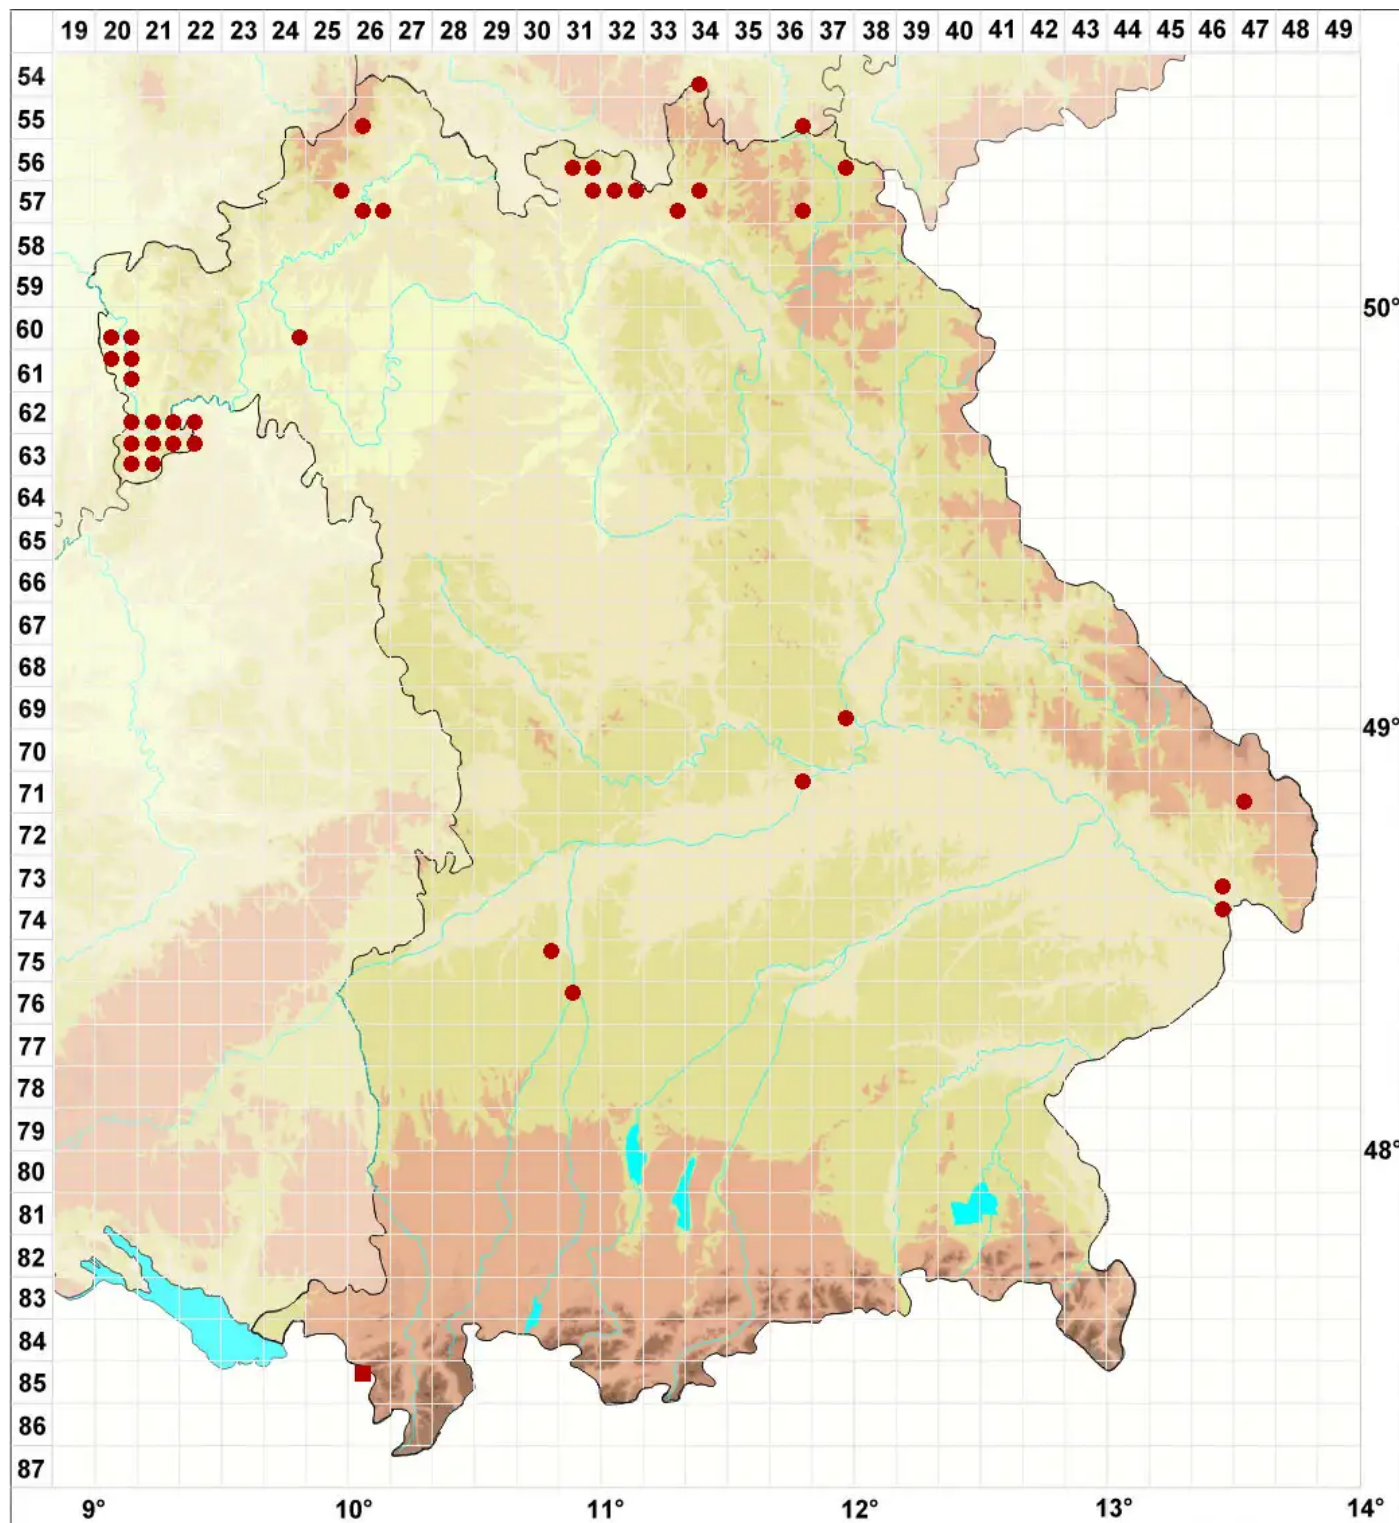

Caloplaca crenulatella (Nyl.) H. Olivier

Feingekerbter Schönfleck

Legende:

Symbole:

Ausgefülltes Symbol:
Zeitraum von 1980 bis heute (Aktuelle Angabe)

Leeres Symbol:
Zeitraum vor 1980 (Altangabe)

Quadrat: Herbarbeleg