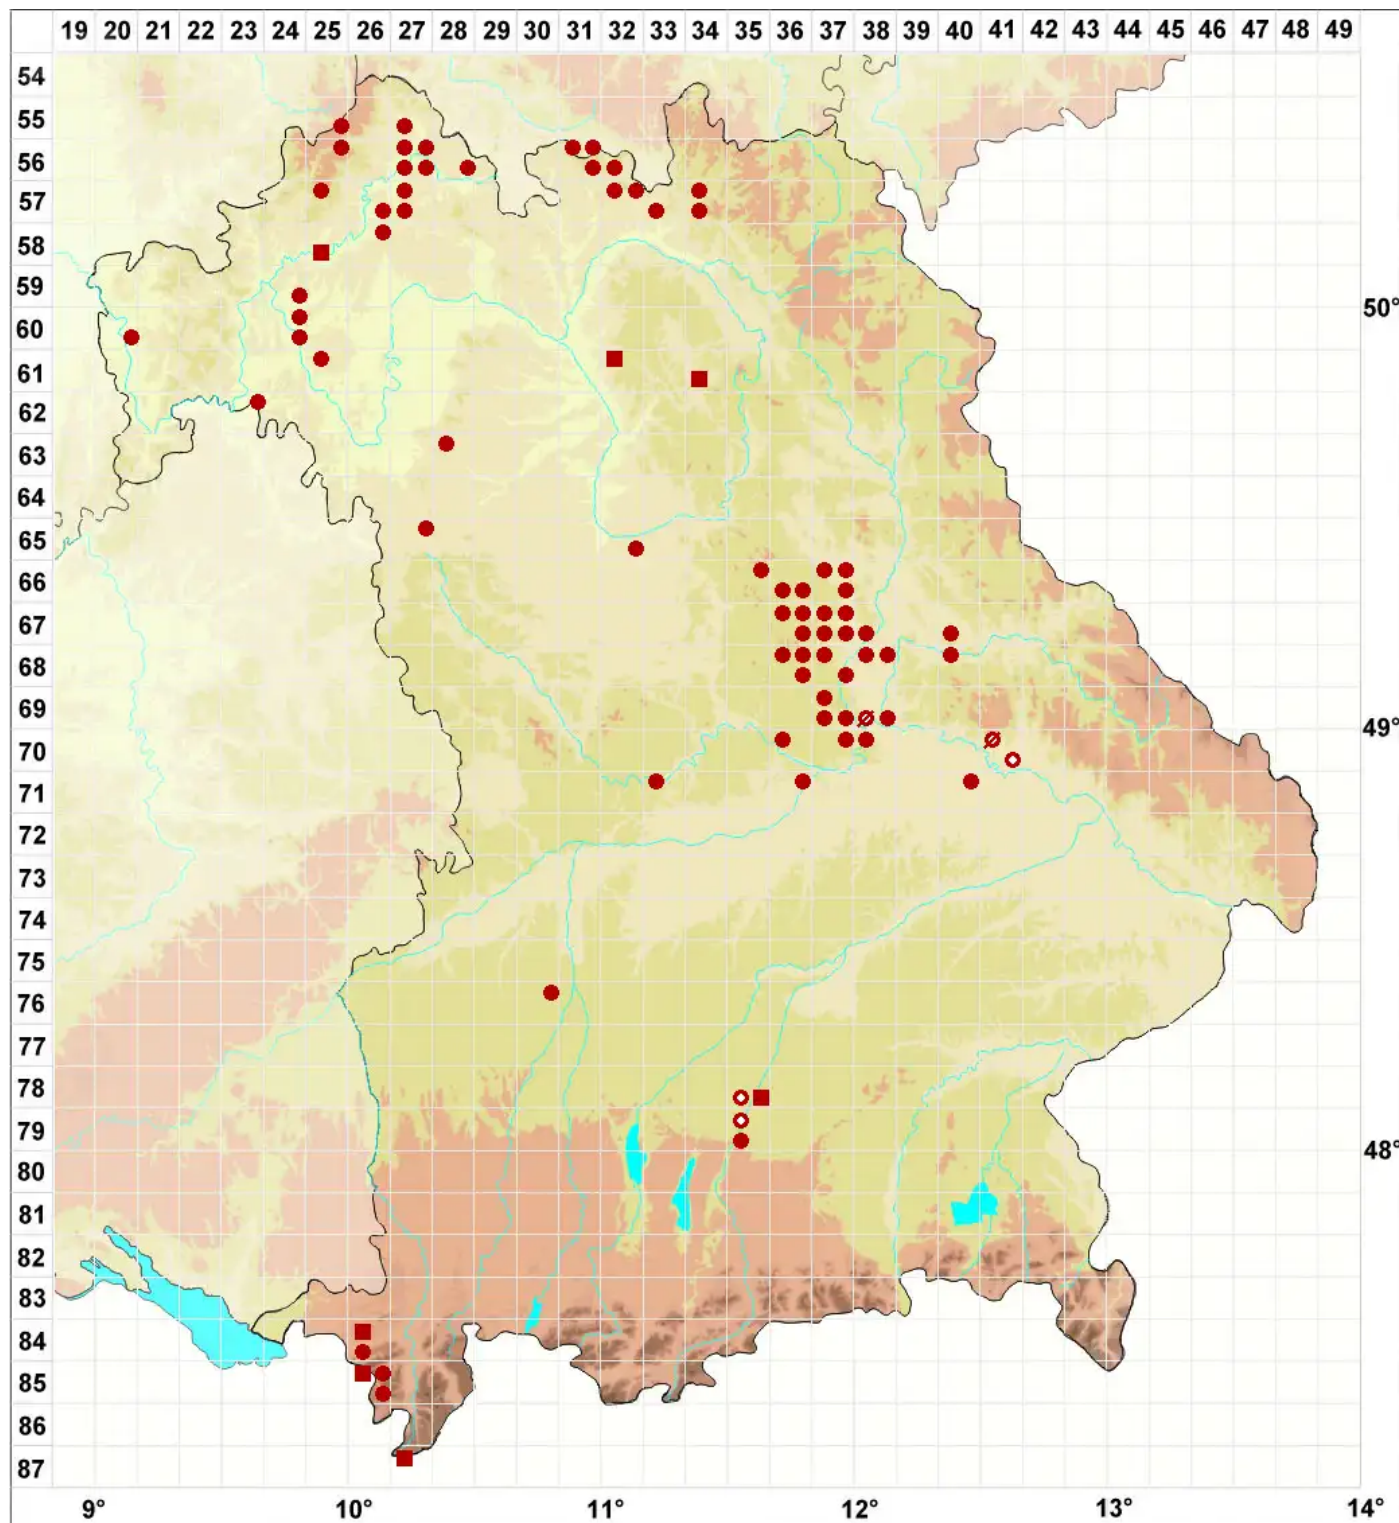

Caloplaca lactea (A. Massal.) Zahlbr.

Milch-Schönfleck

Legende:

- Symbole:**
- Ausgefülltes Symbol:
Zeitraum von 1980 bis heute (Aktuelle Angabe)
 - Leeres Symbol:
Zeitraum vor 1980 (Altangabe)
 - Quadrat: Herbarbeleg