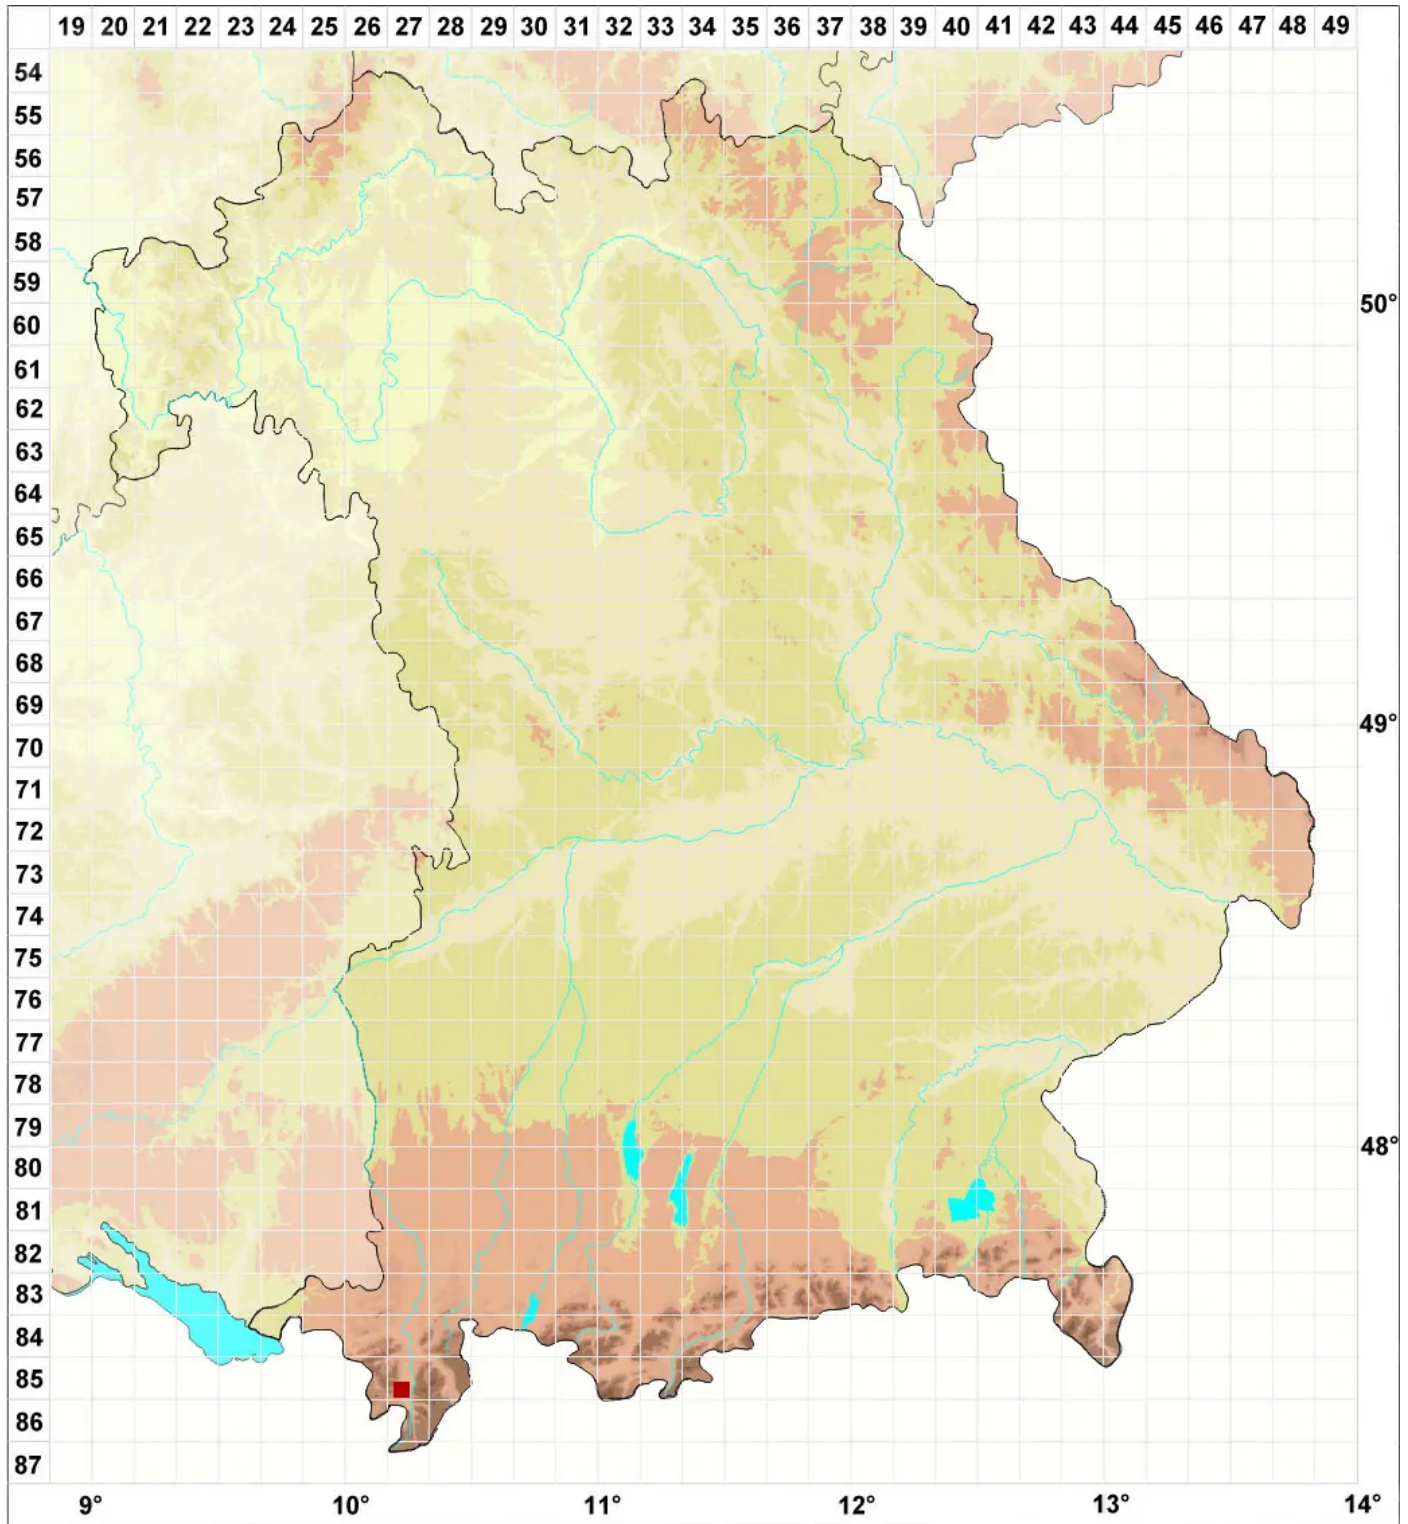

# Xanthomendoza poeltii (S. Kondr. & Kärnefelt) Søchting, Kärn

## Poelts Gelbflechte

Legende:

- Symbole:**
- Ausgefülltes Symbol:  
Zeitraum von 1980 bis heute (Aktuelle Angabe)
  - Leeres Symbol:  
Zeitraum vor 1980 (Altangabe)
  - Quadrat: Herbarbeleg