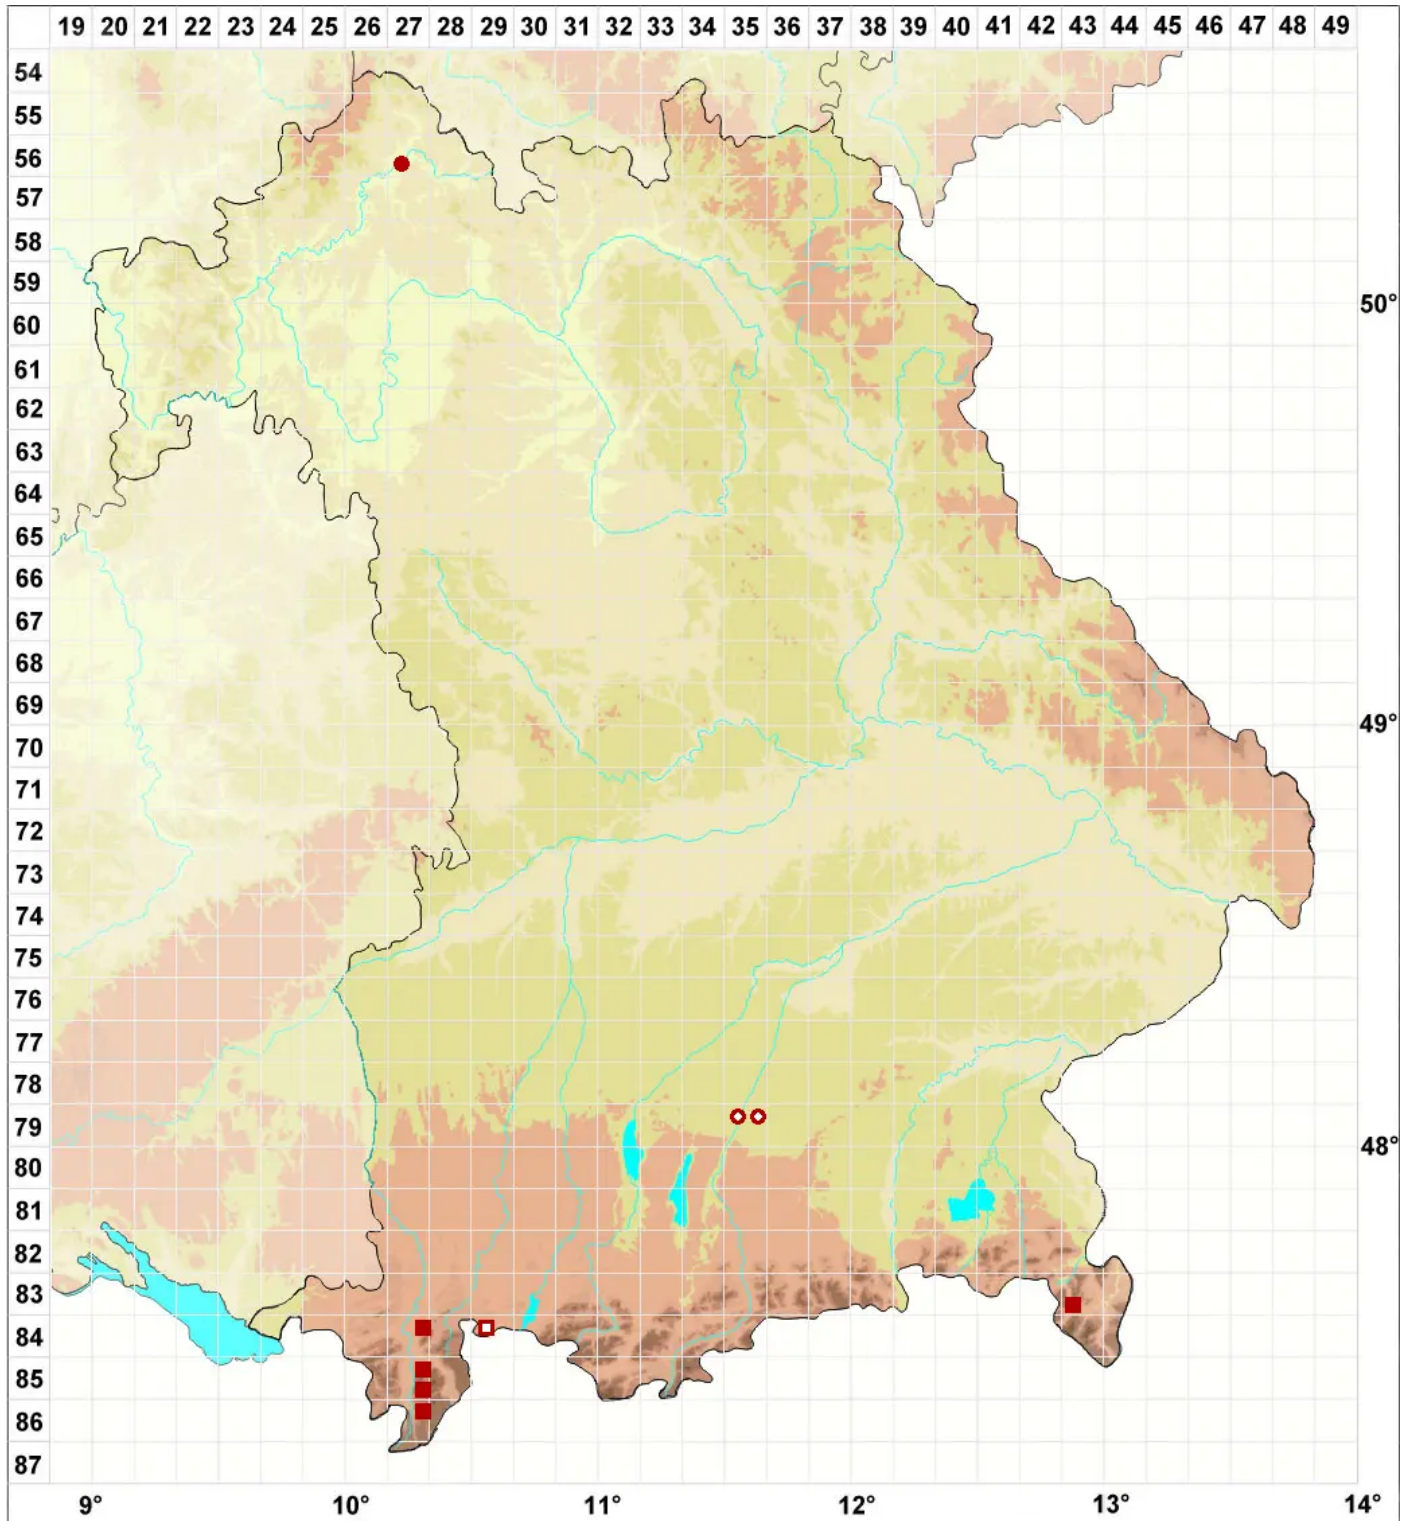

# Xanthomendoza ulophyllodes (Räsänen) Søchting, Kärnefelt &

## Krausblättrige Gelbflechte

Legende:

**Symbole:**

Ausgefülltes Symbol:  
Zeitraum von 1980 bis heute (Aktuelle Angabe)

Leeres Symbol:  
Zeitraum vor 1980 (Altangabe)

Quadrat: Herbarbeleg