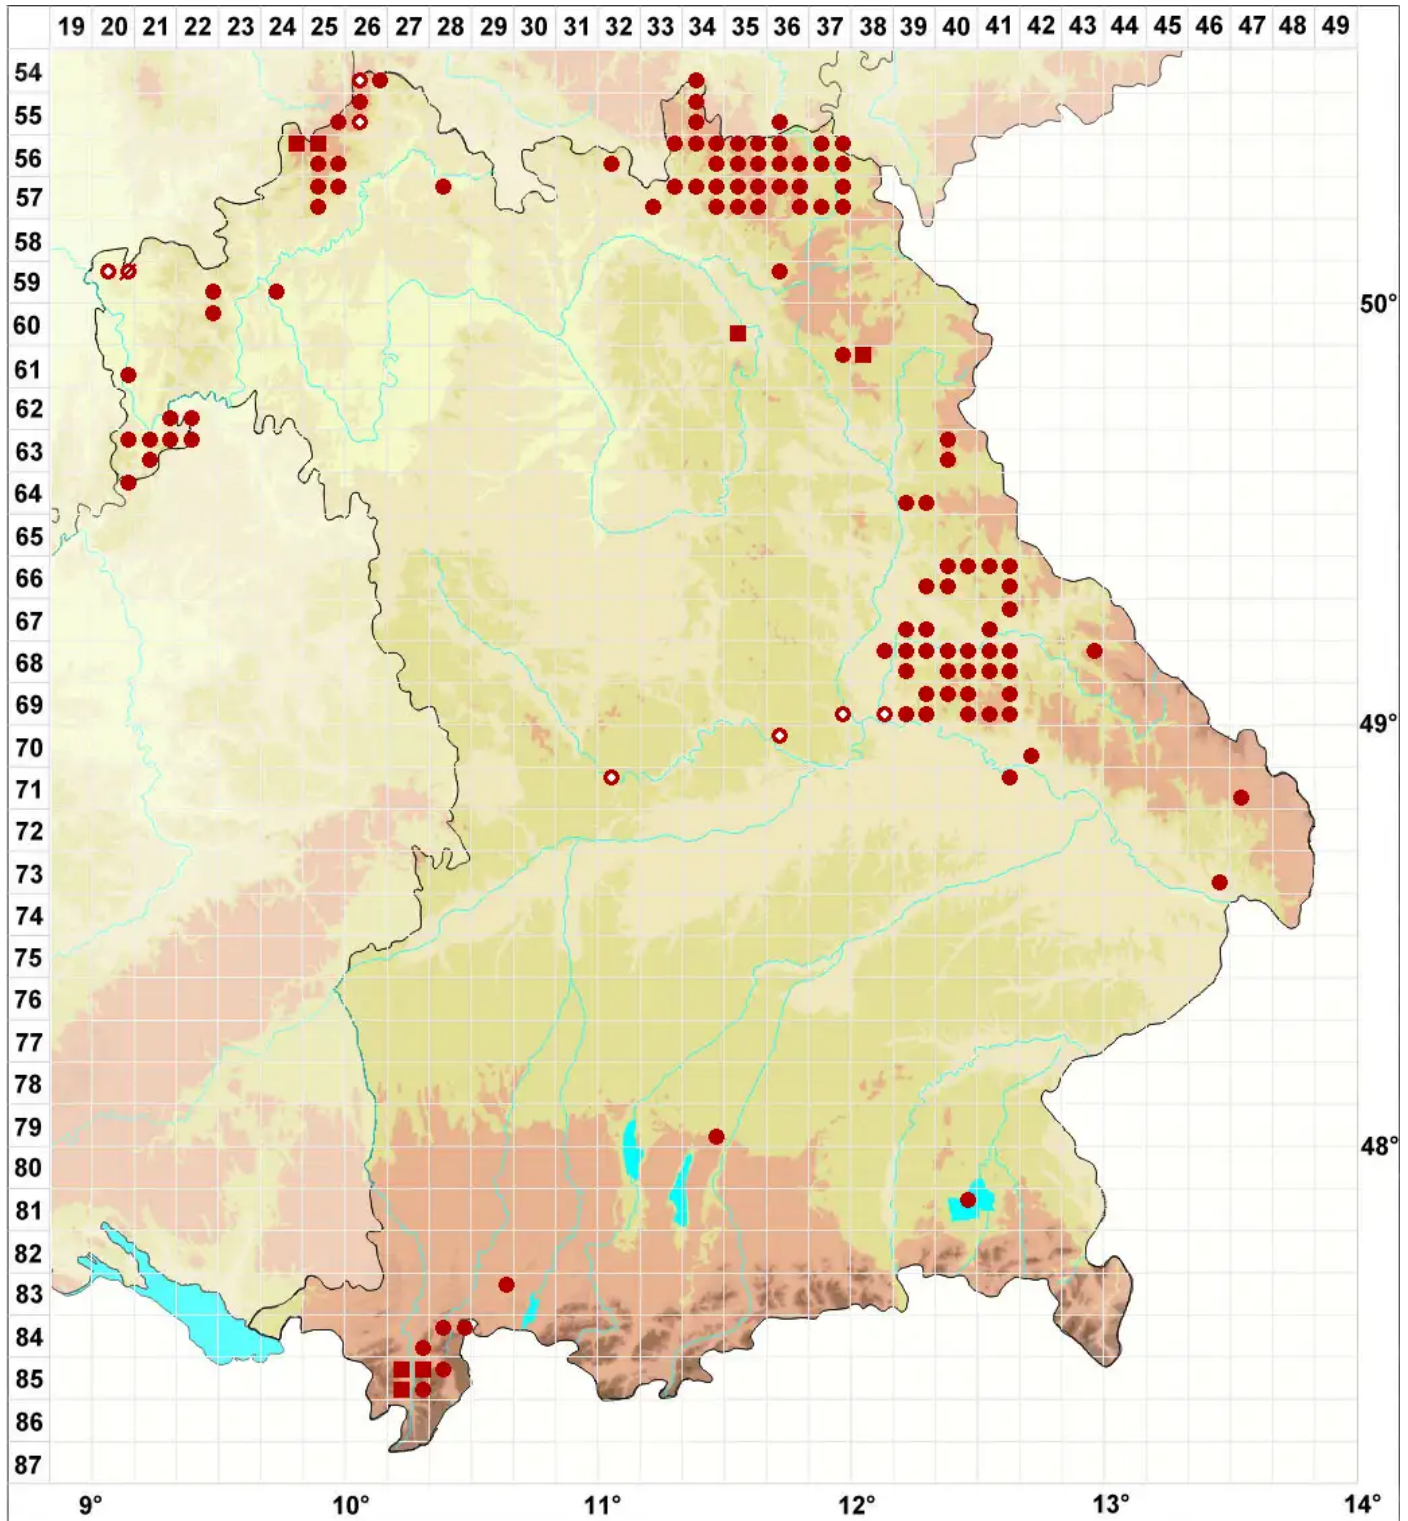

Xanthoparmelia conspersa (Ehrh. ex Ach.) Hale

Gesprenkelte Felsschüsselflechte

Legende:

Symbole:

Ausgefülltes Symbol:
Zeitraum von 1980 bis heute (Aktuelle Angabe)

Leeres Symbol:
Zeitraum vor 1980 (Altangabe)

Quadrat: Herbarbeleg