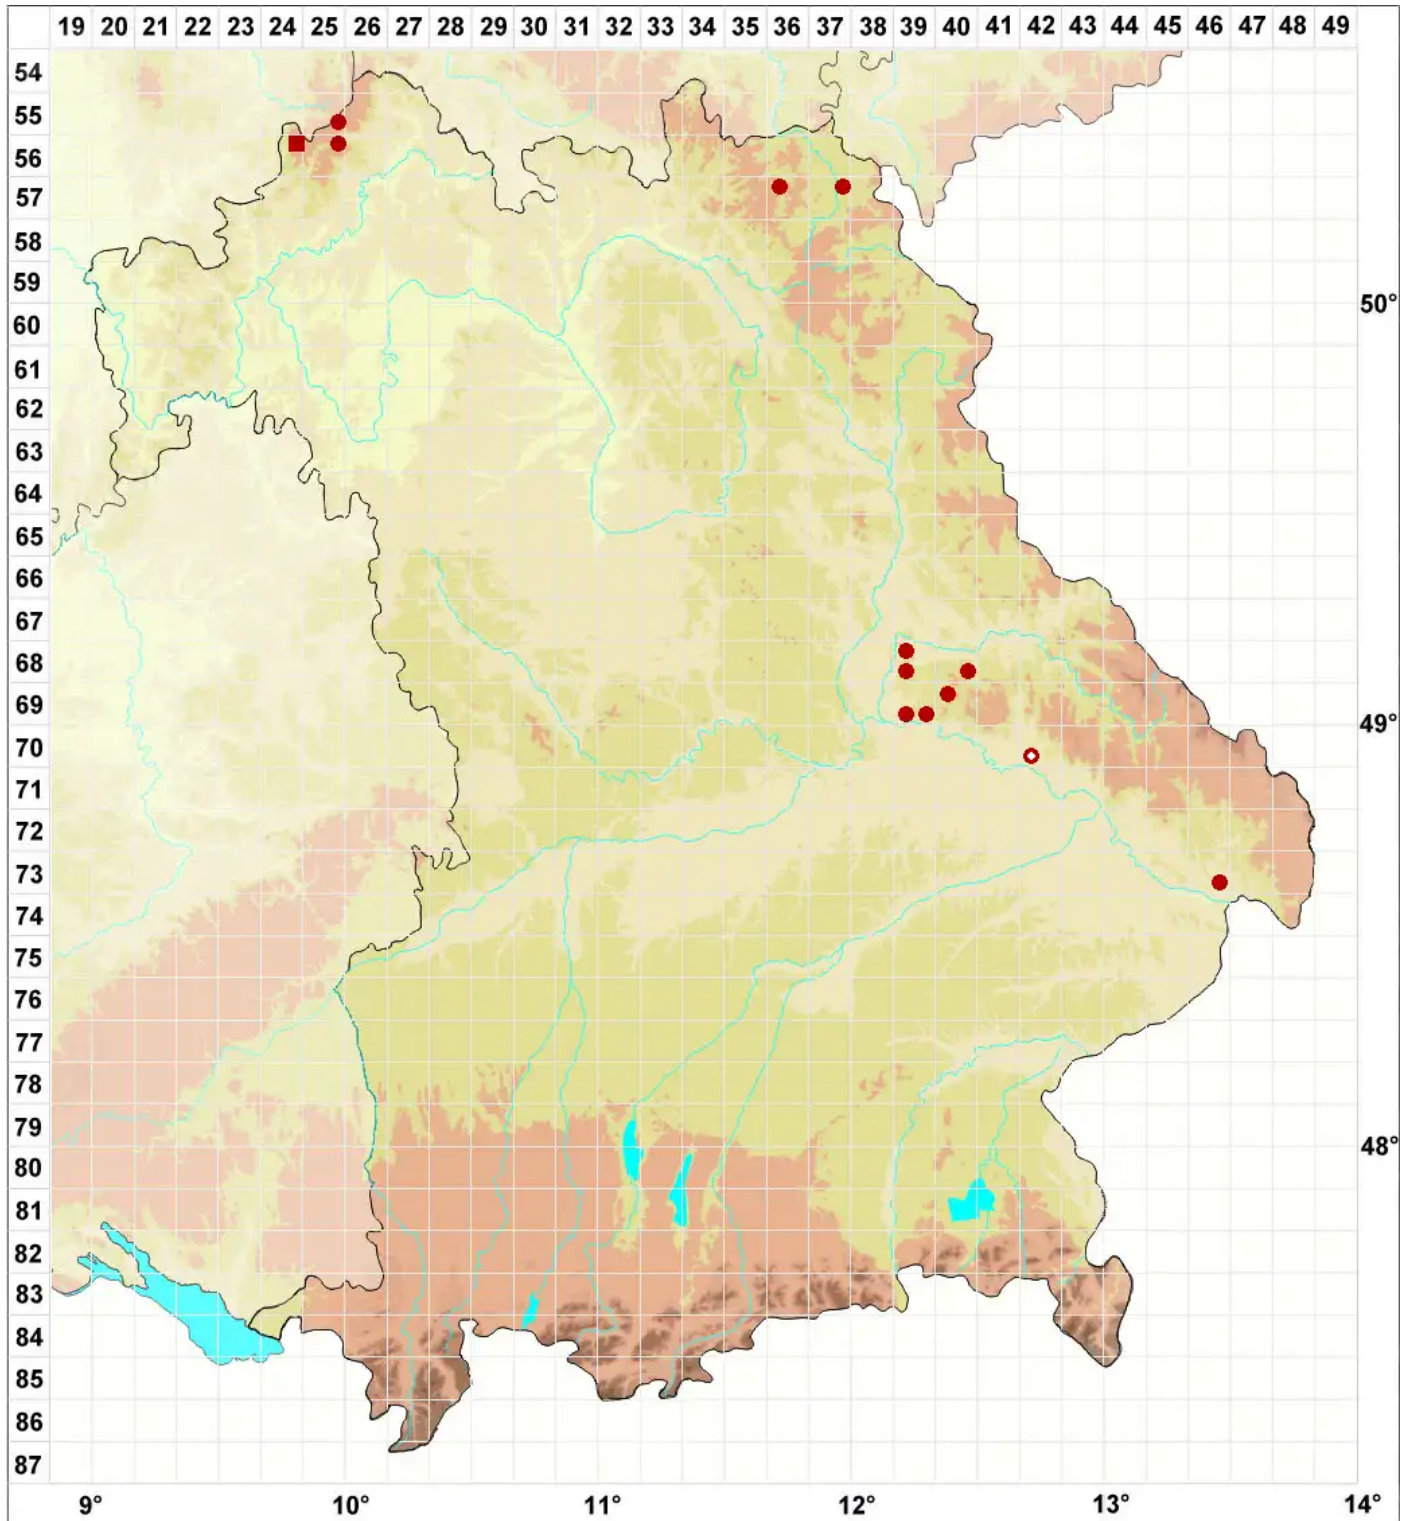

# Xanthoparmelia loxodes (Nyl.) O. Blanco, A. Crespo, Elix, D. Hawksw.

## Grobwarzige Felsschüsselflechte

Legende:

**Symbole:**  
Ausgefülltes Symbol:  
Zeitraum von 1980 bis heute (Aktuelle Angabe)  
Leeres Symbol:  
Zeitraum vor 1980 (Altangabe)  
Quadrat: Herbarbeleg