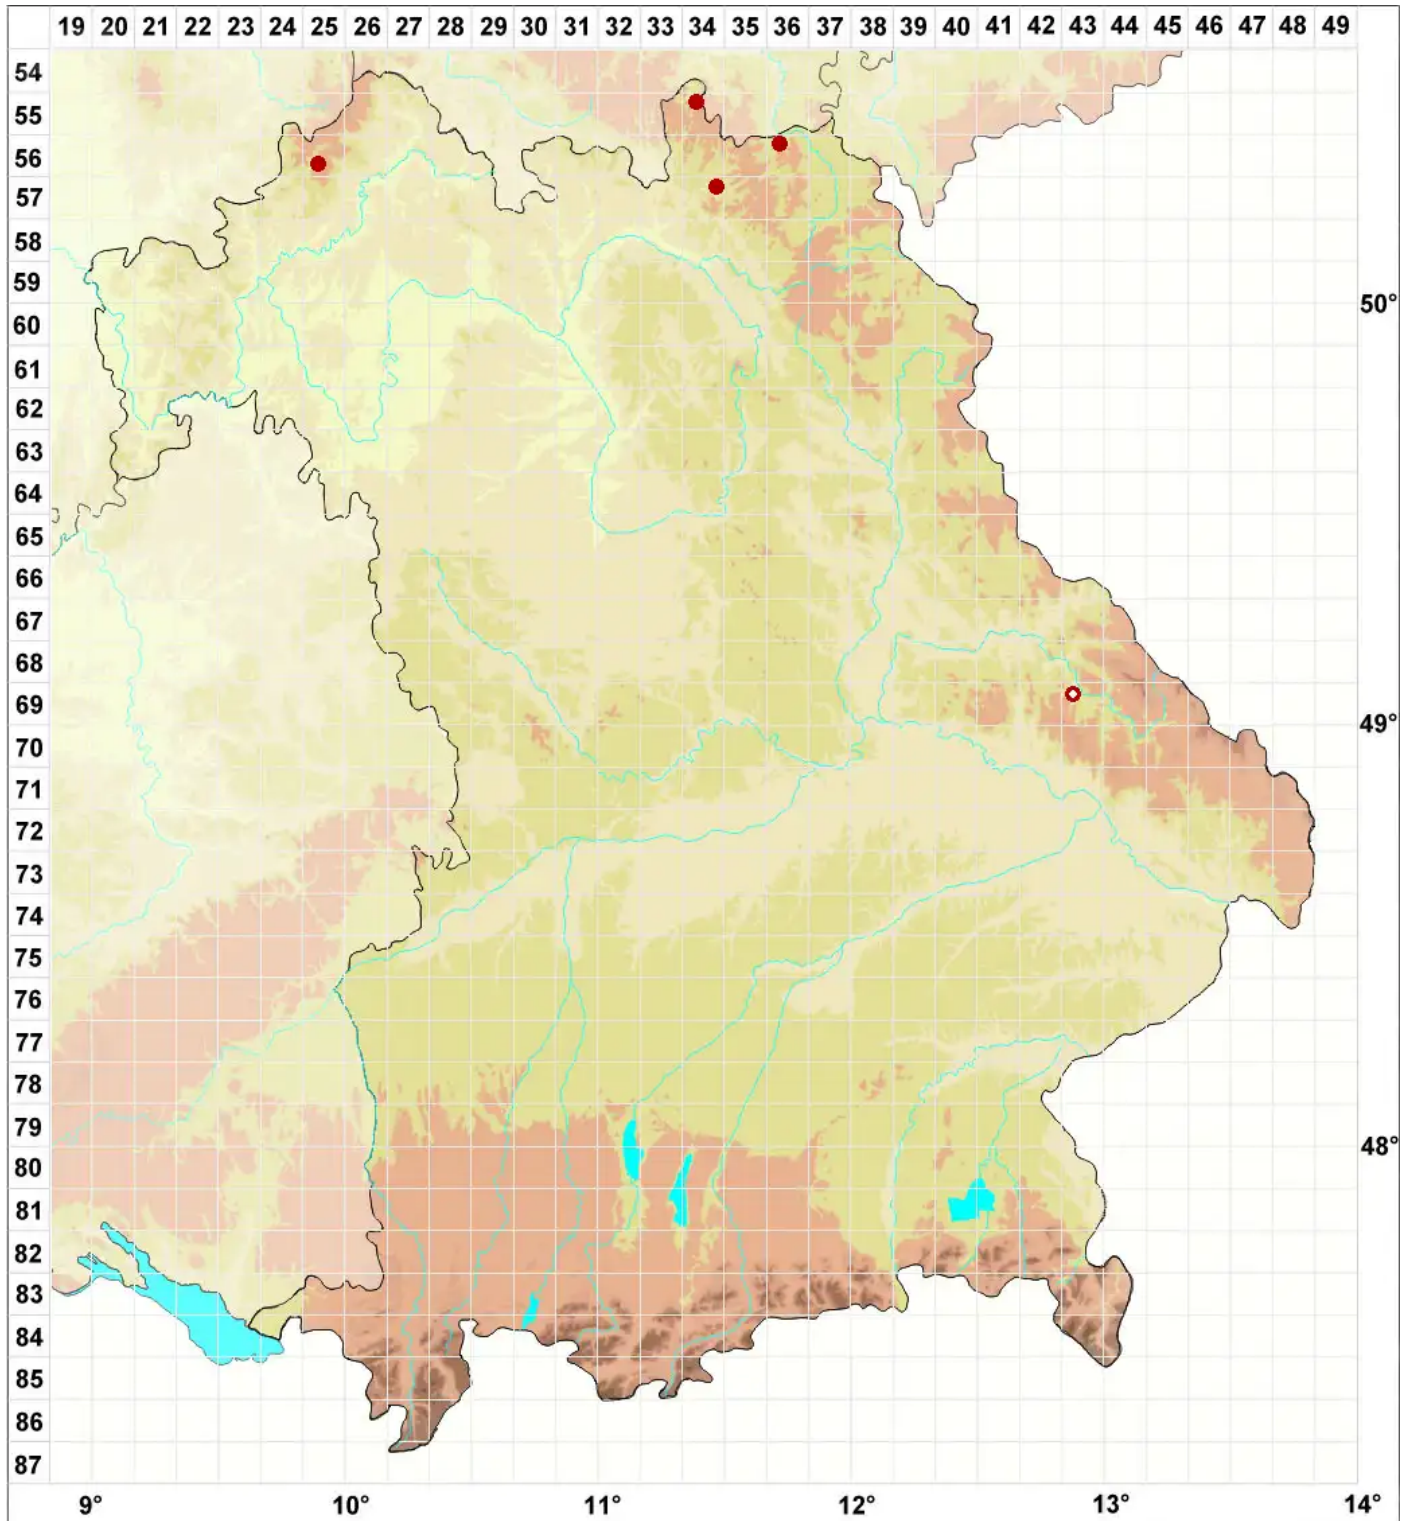

Xanthoparmelia mougeotii (Schaer. ex D. Dietr.) Hale

Mehlige Felsschüsselflechte

Legende:

Symbole:

Ausgefülltes Symbol:
Zeitraum von 1980 bis heute (Aktuelle Angabe)

Leeres Symbol:
Zeitraum vor 1980 (Altangabe)

Quadrat: Herbarbeleg