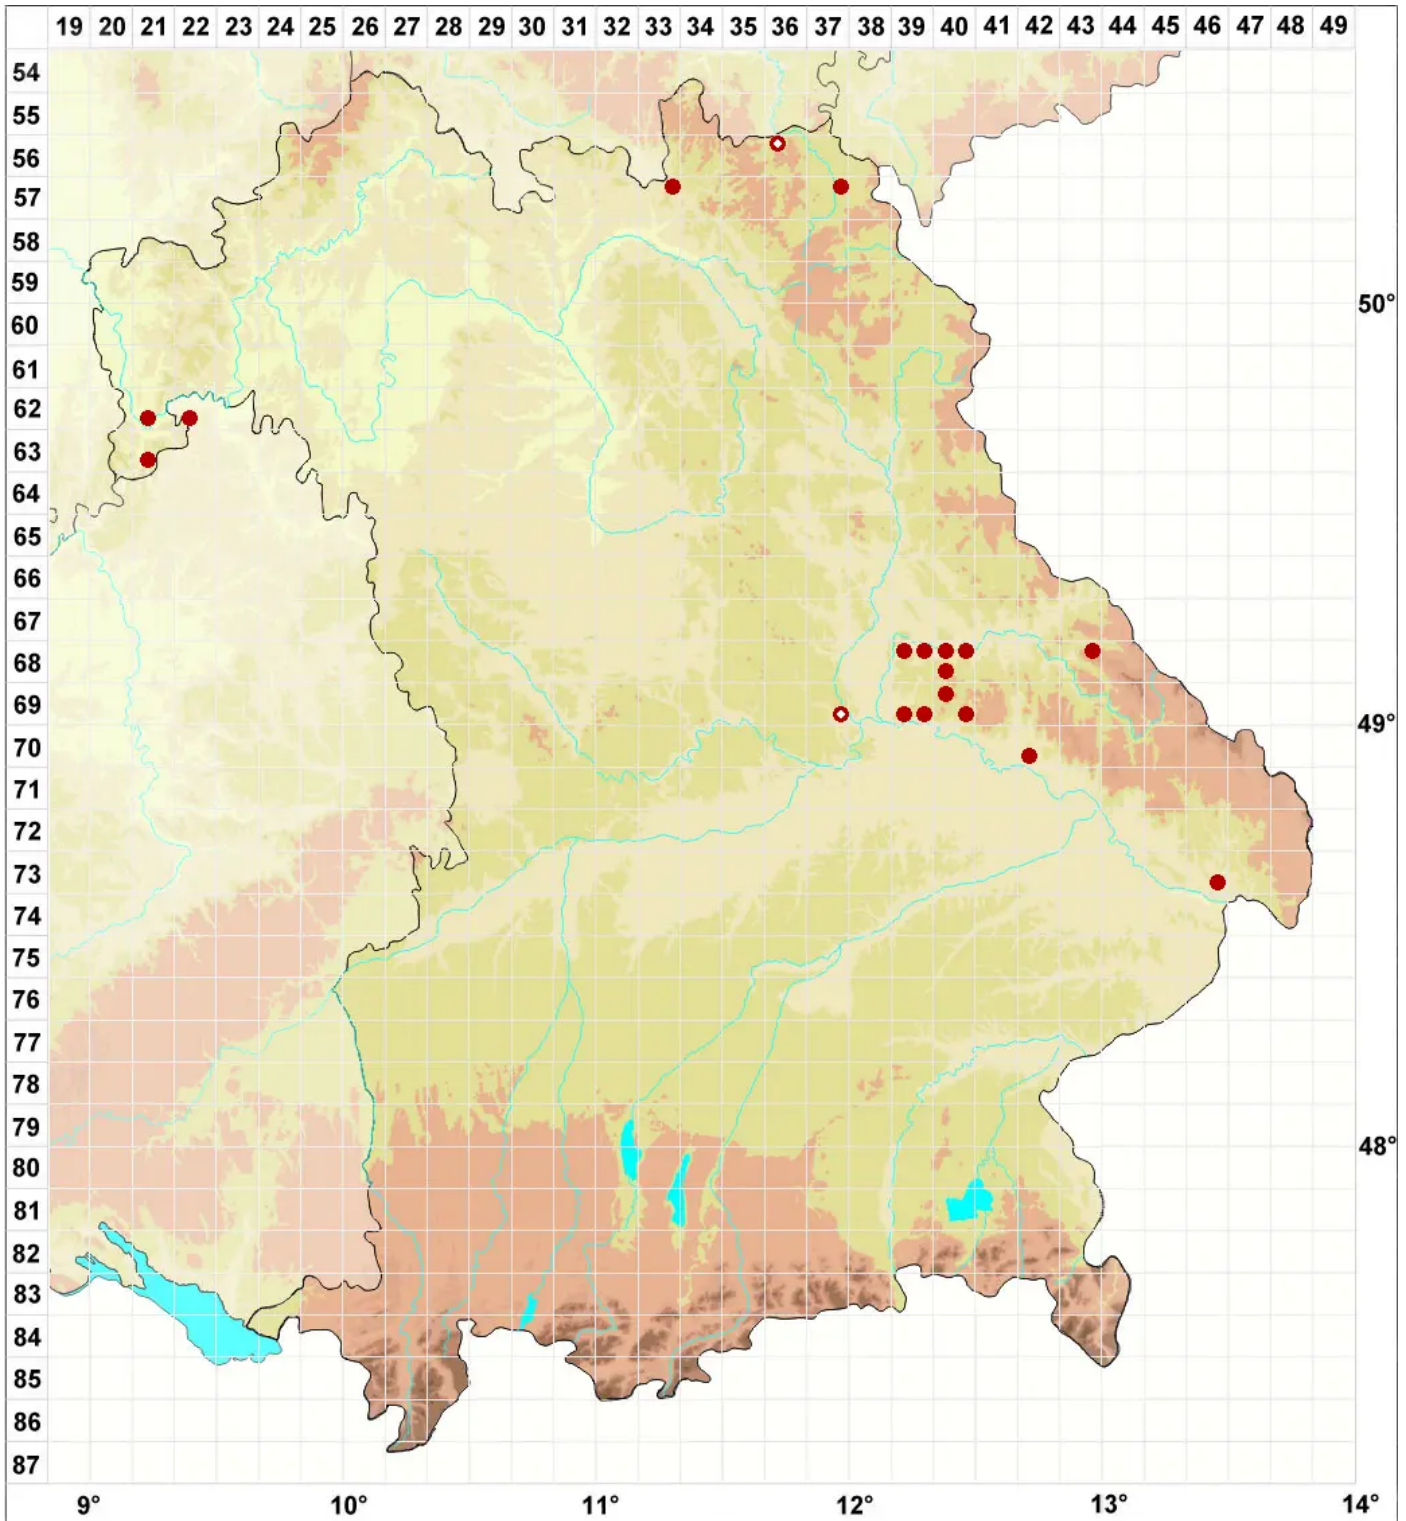

Xanthoparmelia pulla (Ach.) O. Blanco, A. Crespo, Elix, D. Hawksw.

Dunkle Felsschüsselflechte

Legende:

- Symbole:**
- Ausgefülltes Symbol:
Zeitraum von 1980 bis heute (Aktuelle Angabe)
 - Leeres Symbol:
Zeitraum vor 1980 (Altangabe)
 - Quadrat: Herbarbeleg