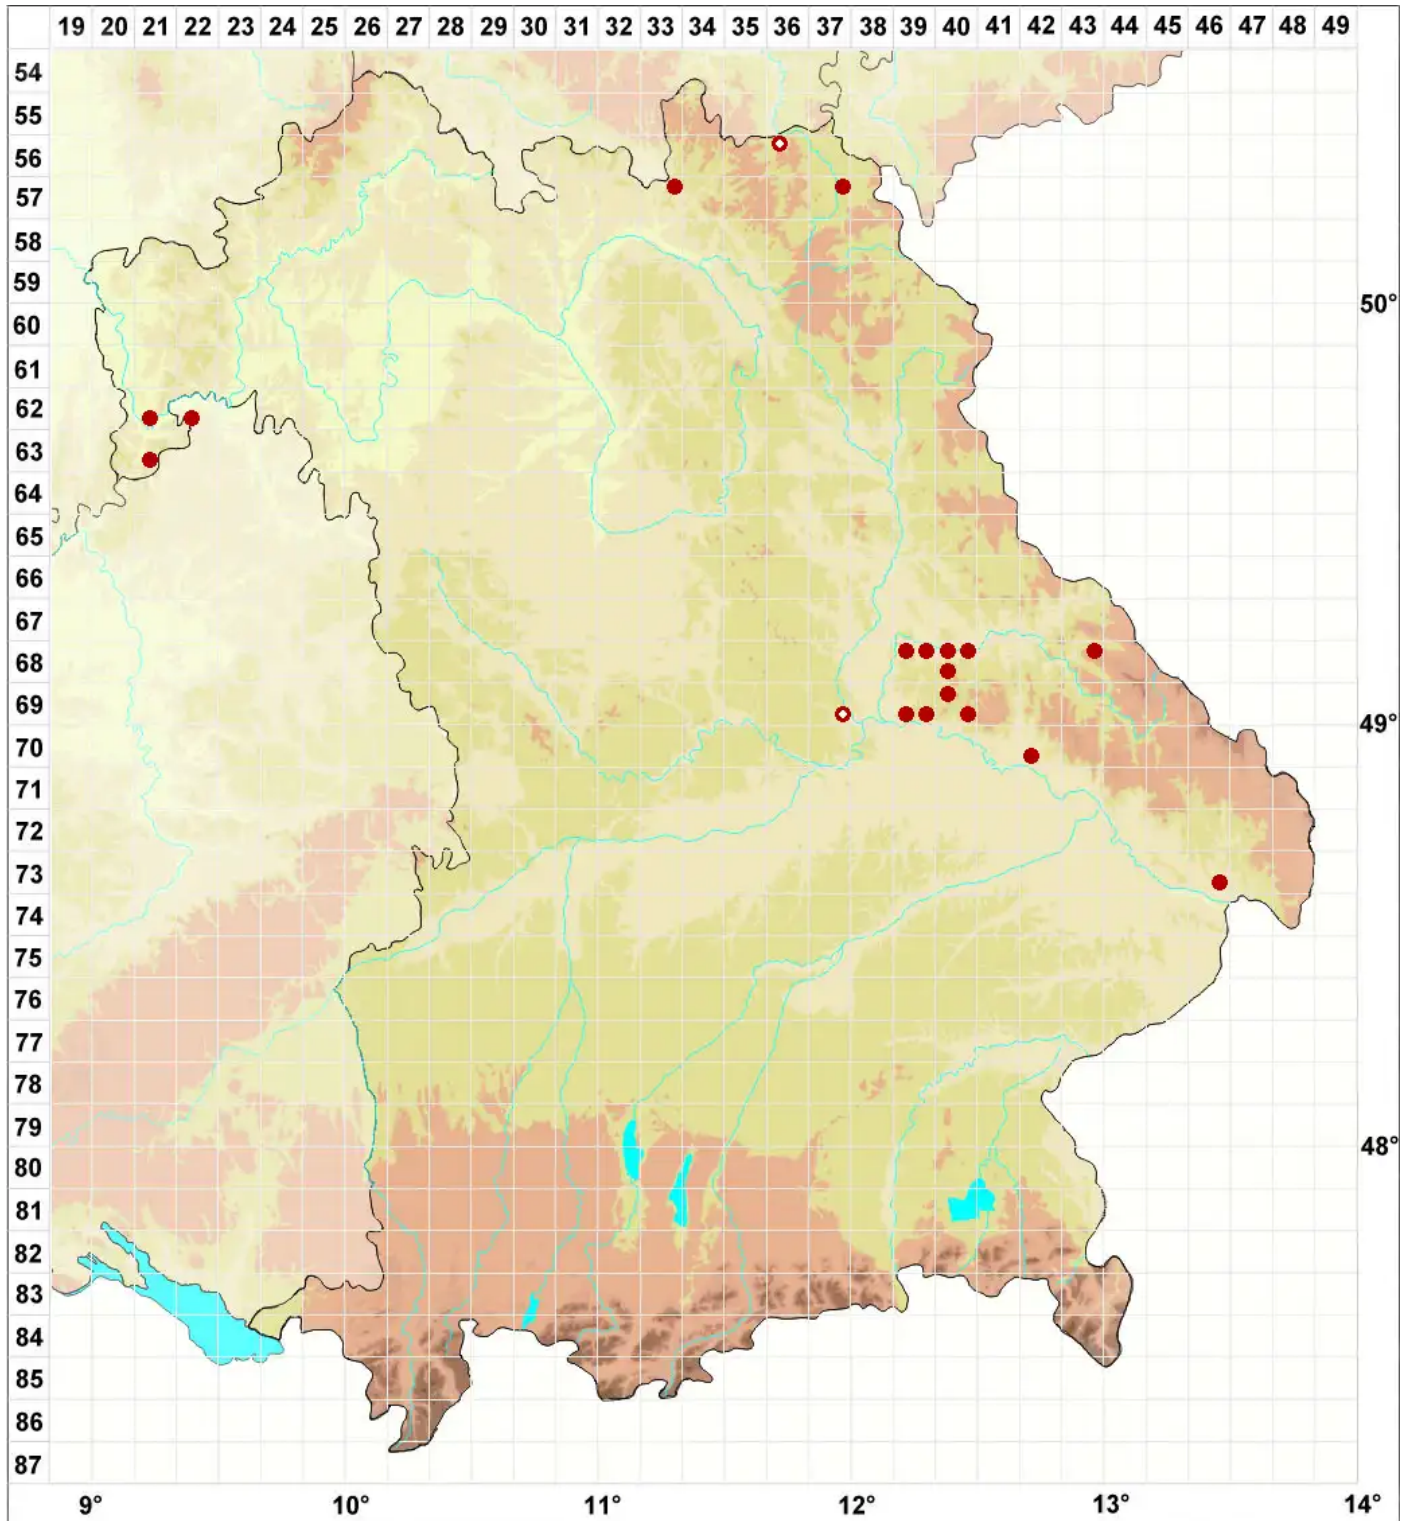

# Xanthoparmelia pulla (Ach.) O. Blanco, A. Crespo, Elix, D. Hawksw.

## Dunkle Felsschüsselflechte

Legende:

- Symbole:**
- Ausgefülltes Symbol:  
Zeitraum von 1980 bis heute (Aktuelle Angabe)
  - Leeres Symbol:  
Zeitraum vor 1980 (Altangabe)
  - Quadrat: Herbarbeleg