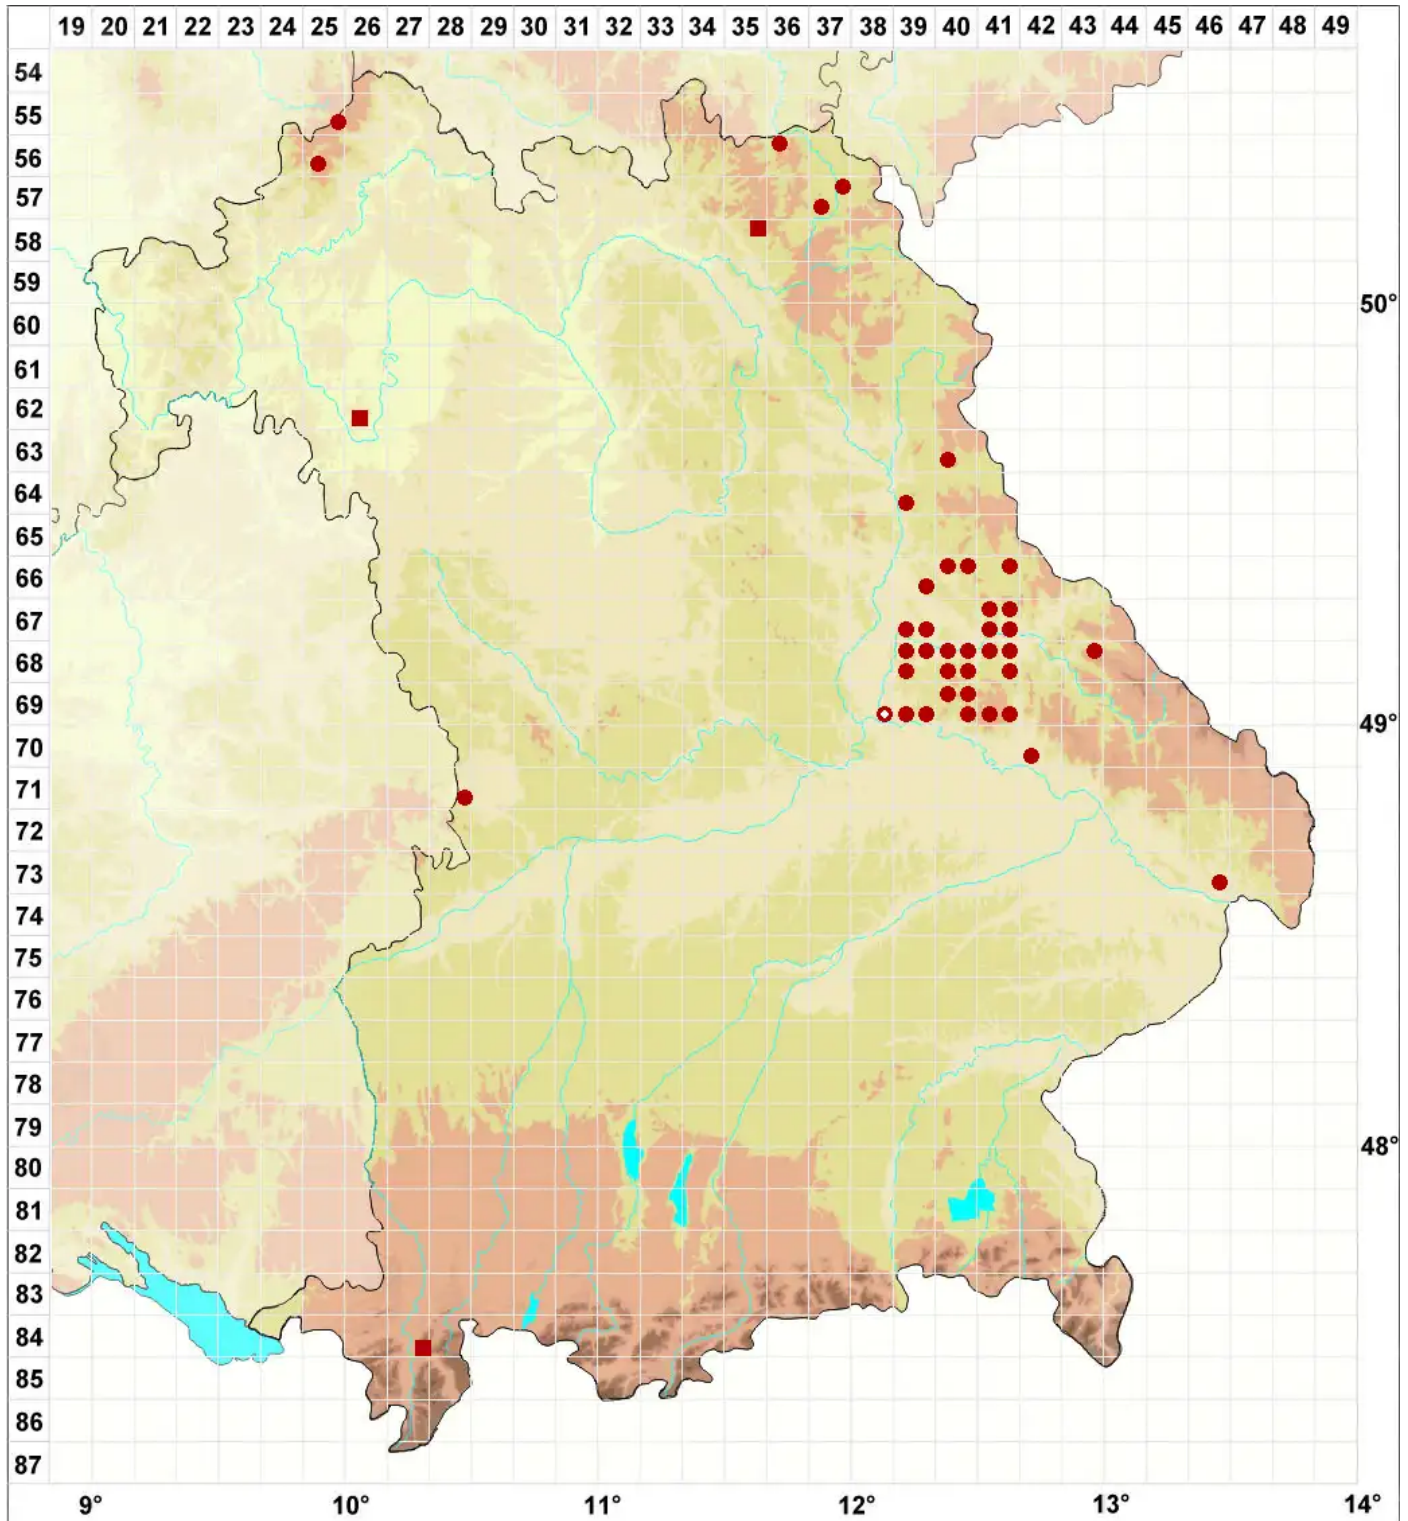

Xanthoparmelia stenophylla (Ach.) Ahti & D. Hawksw.

Schmalblättrige Felsschüsselflechte

Legende:

Symbole:
Ausgefülltes Symbol:
Zeitraum von 1980 bis heute (Aktuelle Angabe)
Leeres Symbol:
Zeitraum vor 1980 (Altangabe)
Quadrat: Herbarbeleg