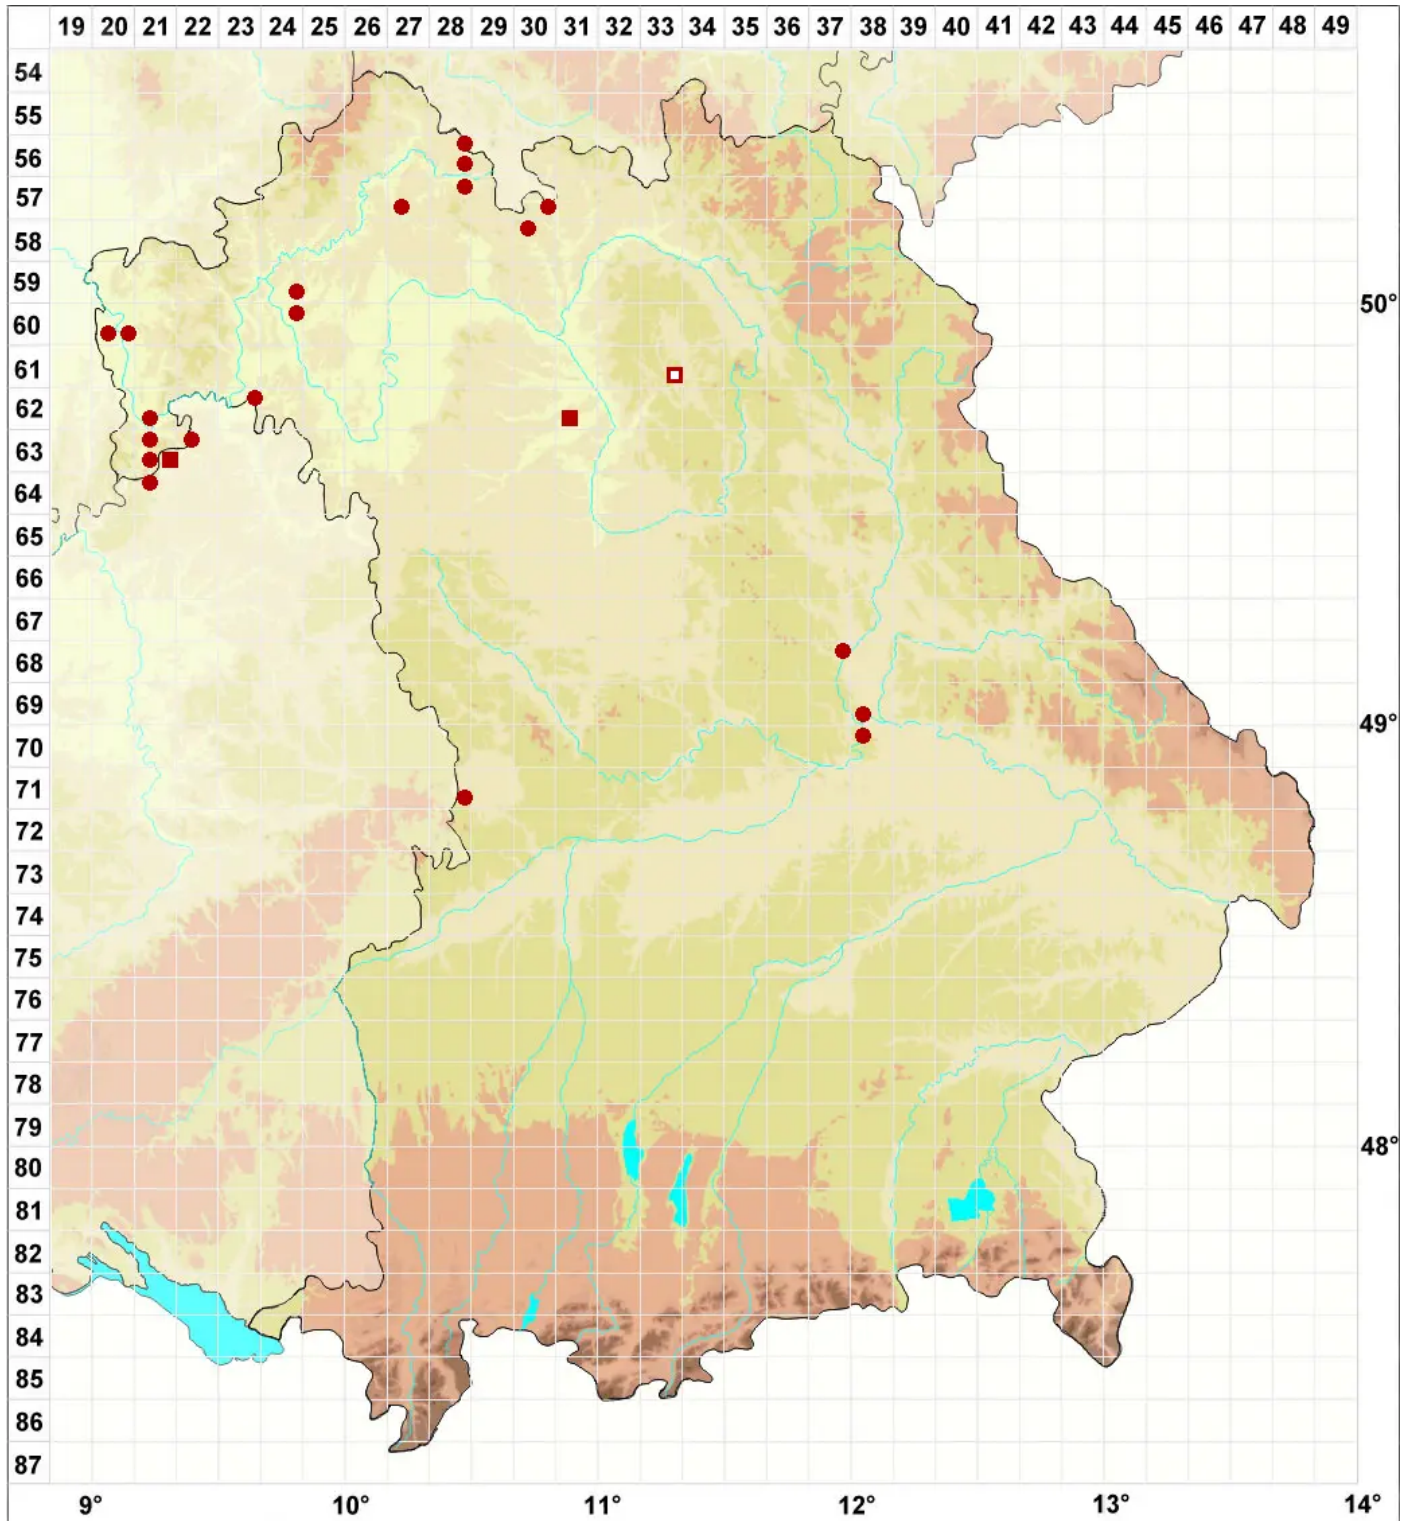

# Xanthoria calcicola Oksner

## Kalk-Gelbflechte

Legende:

- Symbole:**
- Ausgefülltes Symbol:  
Zeitraum von 1980 bis heute (Aktuelle Angabe)
  - Leeres Symbol:  
Zeitraum vor 1980 (Altangabe)
  - Quadrat: Herbarbeleg