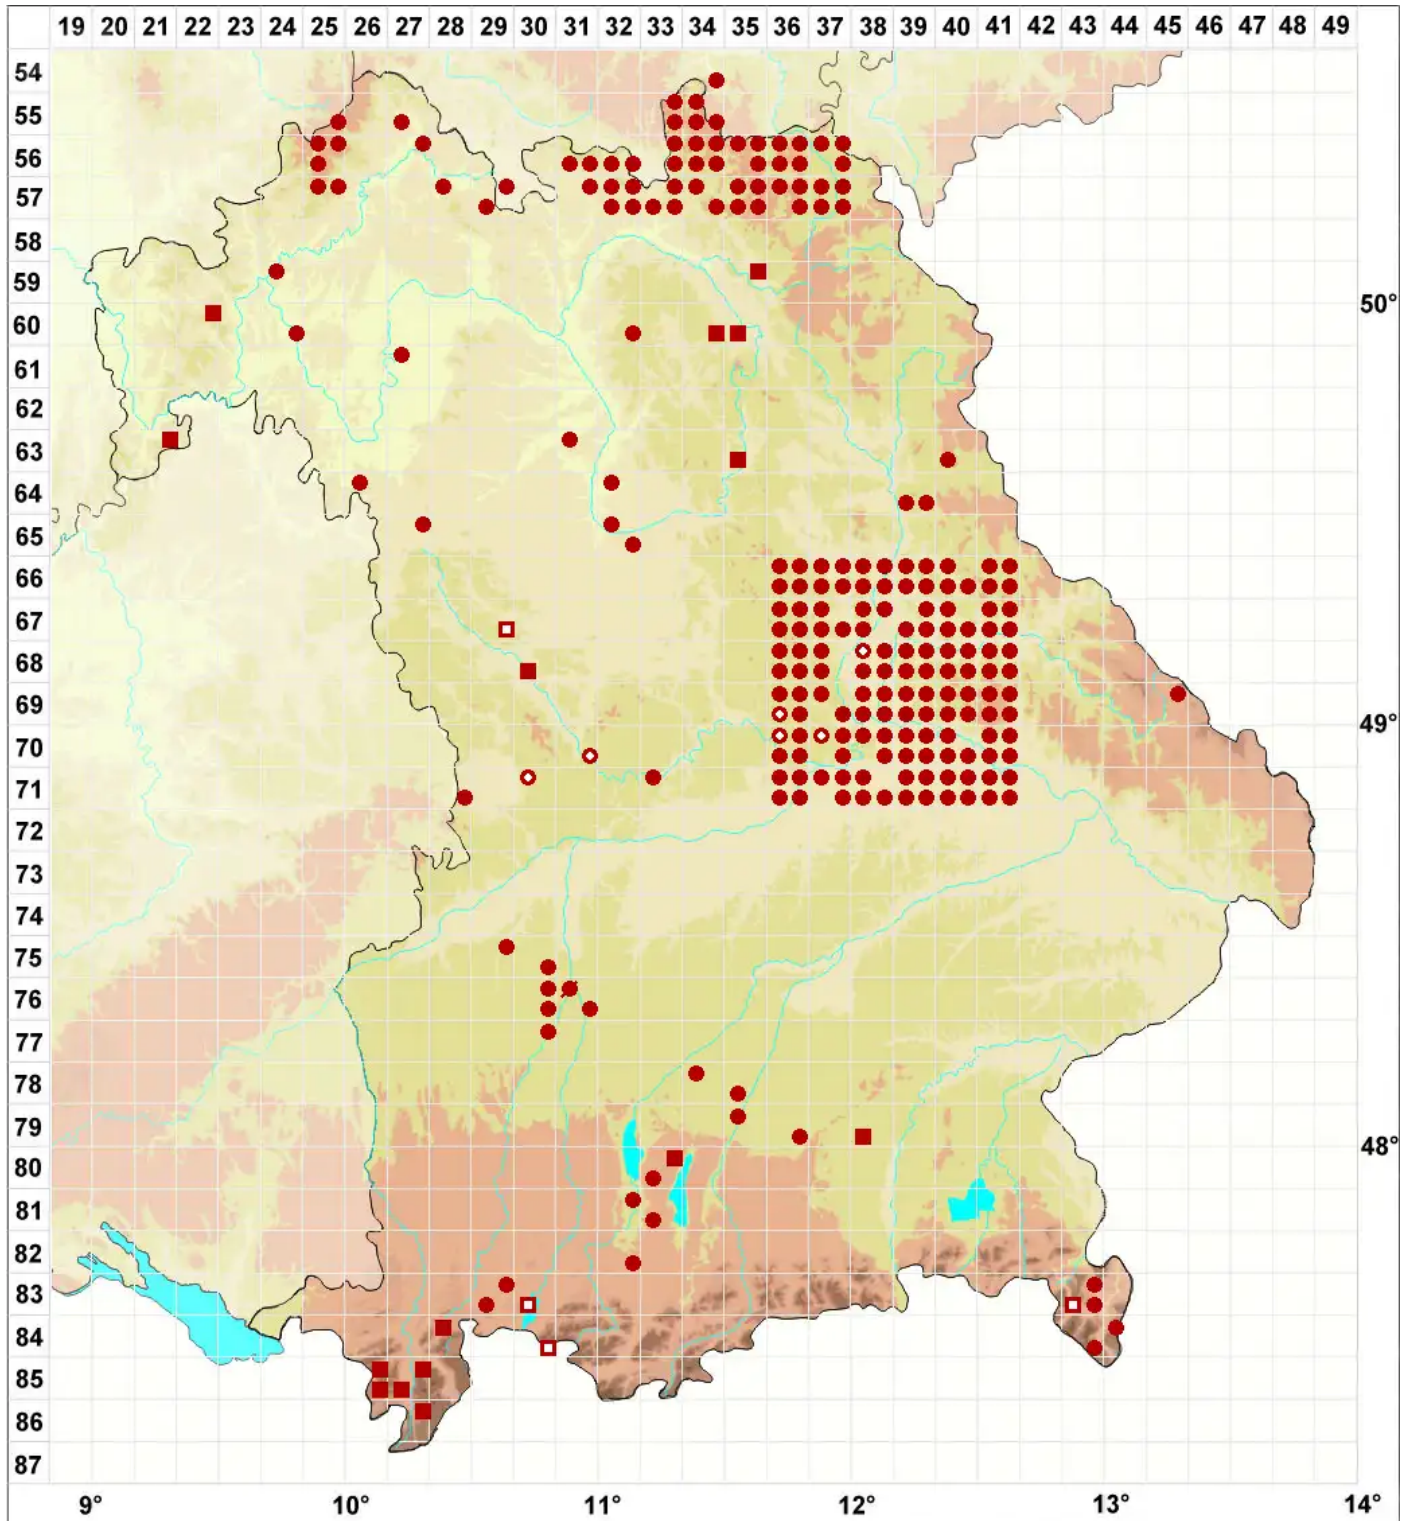

Xanthoria candelaria (L.) Th. Fr.

Leuchter-Gelbflechte

Legende:

Symbole:

Ausgefülltes Symbol:
Zeitraum von 1980 bis heute (Aktuelle Angabe)

Leeres Symbol:
Zeitraum vor 1980 (Altangabe)

Quadrat: Herbarbeleg