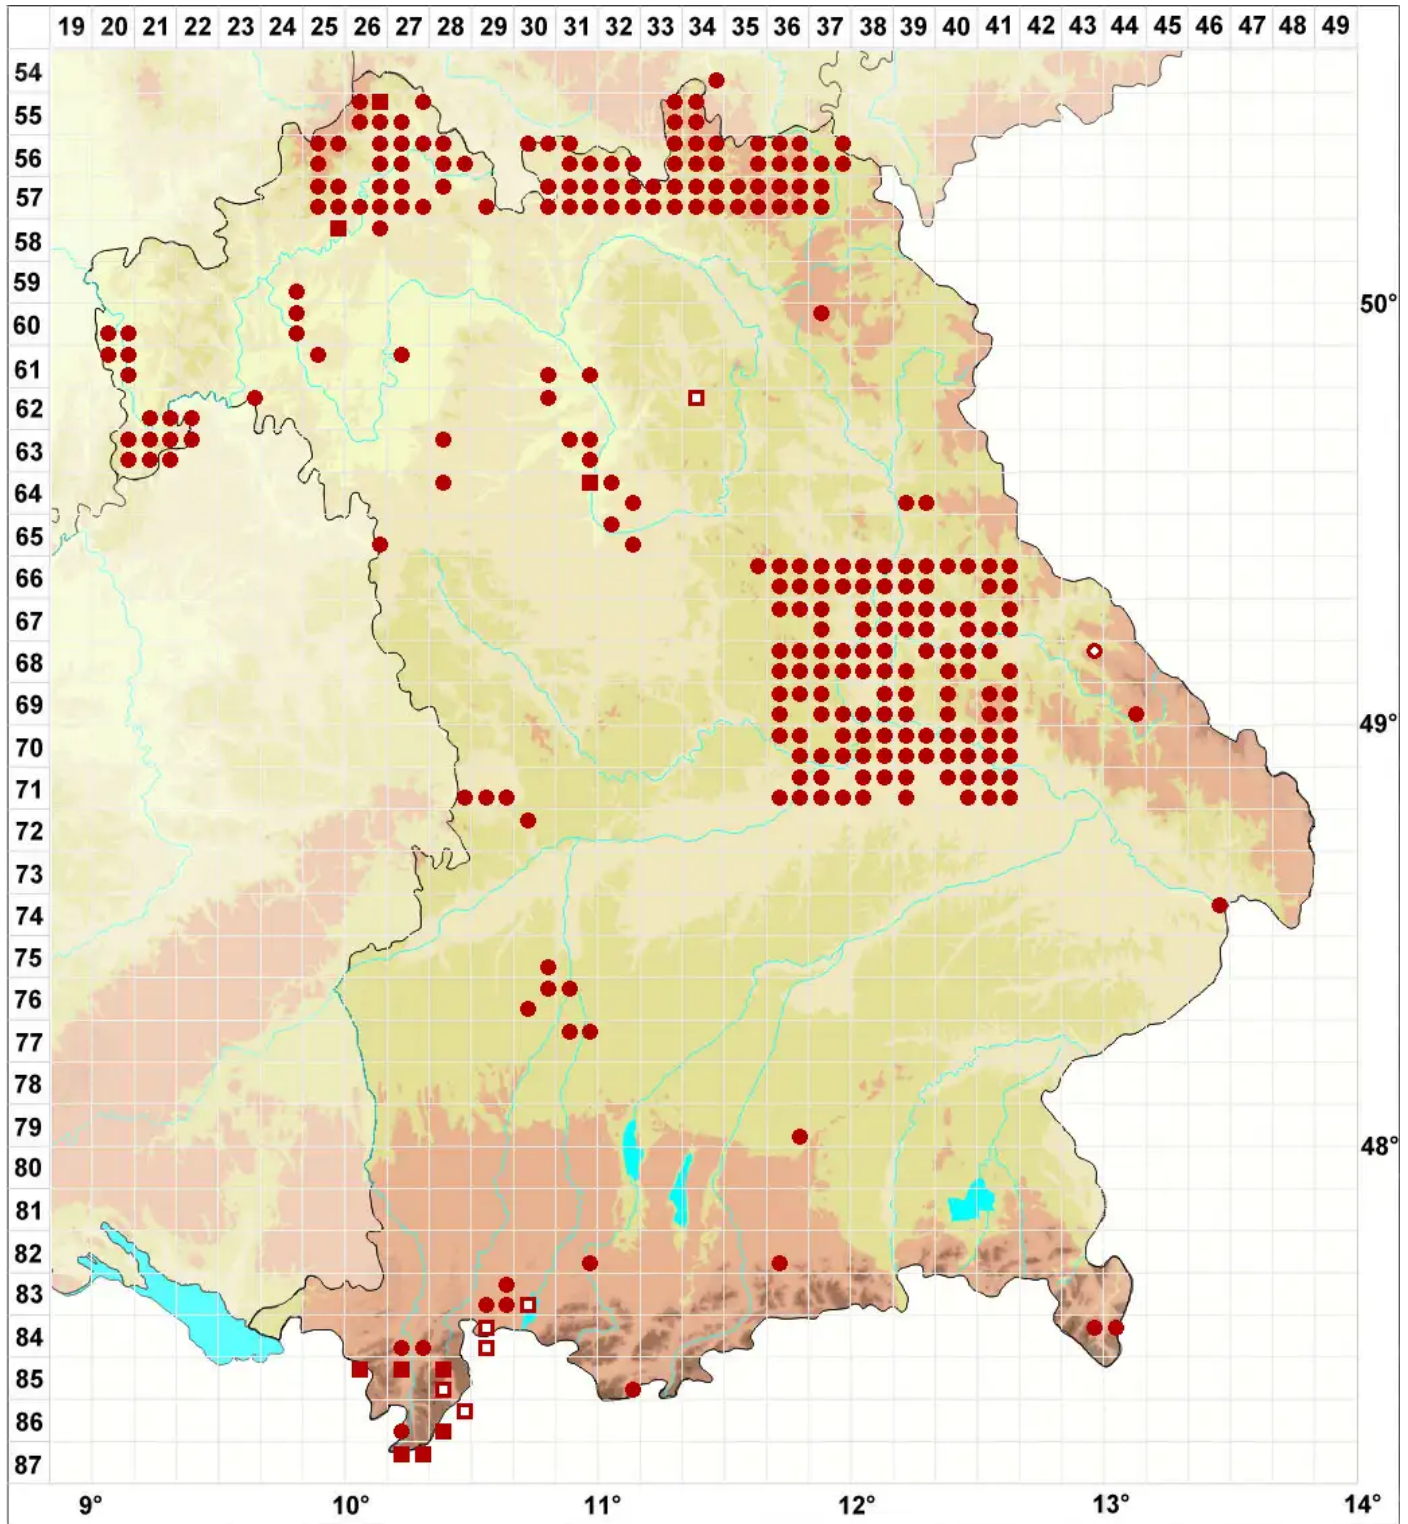

Xanthoria elegans (Link) Th. Fr.

Zierliche Gelbflechte

Legende:

- Symbole:**
Ausgefülltes Symbol:
Zeitraum von 1980 bis heute (Aktuelle Angabe)
Leeres Symbol:
Zeitraum vor 1980 (Altangabe)
Quadrat: Herbarbeleg