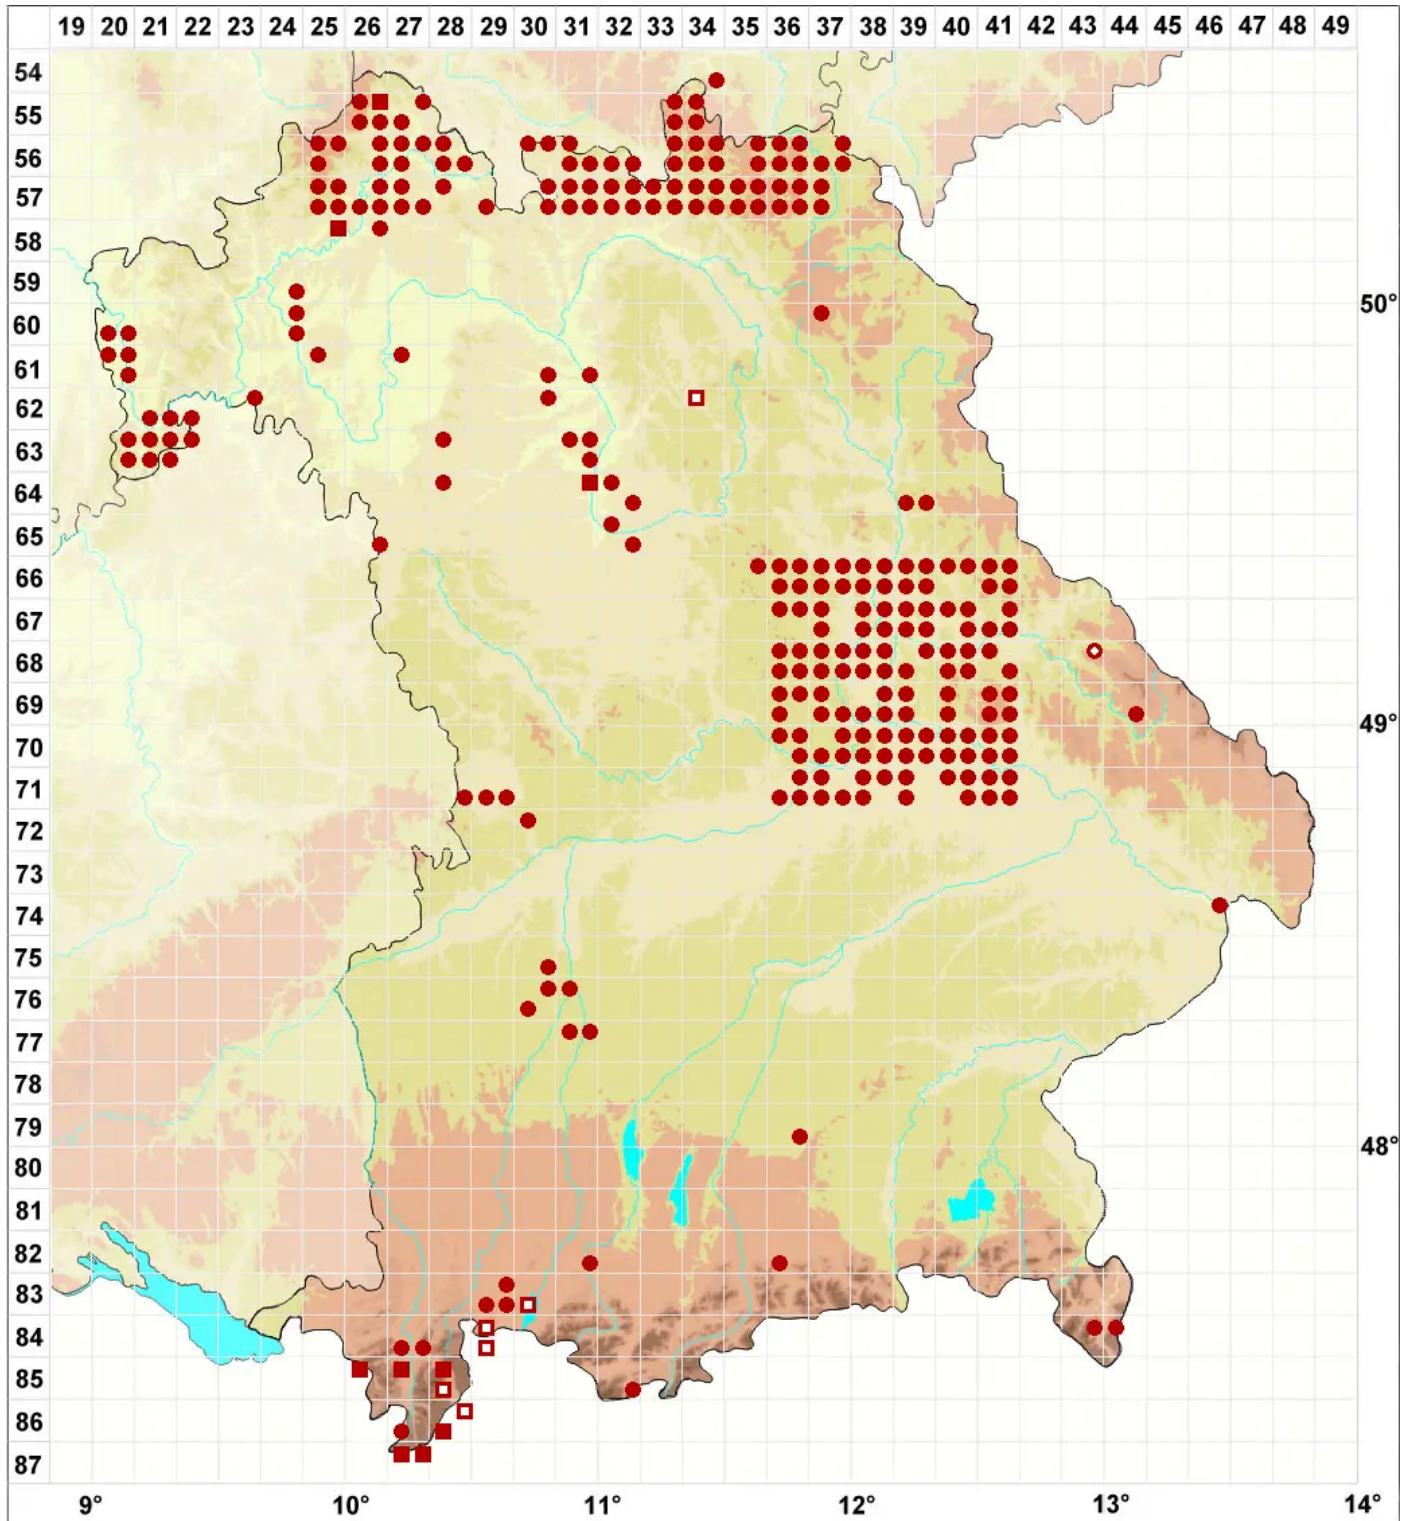

Xanthoria elegans (Link) Th. Fr.

Zierliche Gelbflechte

Legende:

- Symbole:**
- Ausgefülltes Symbol:
Zeitraum von 1980 bis heute (Aktuelle Angabe)
 - Leeres Symbol:
Zeitraum vor 1980 (Altangabe)
 - Quadrat: Herbarbeleg