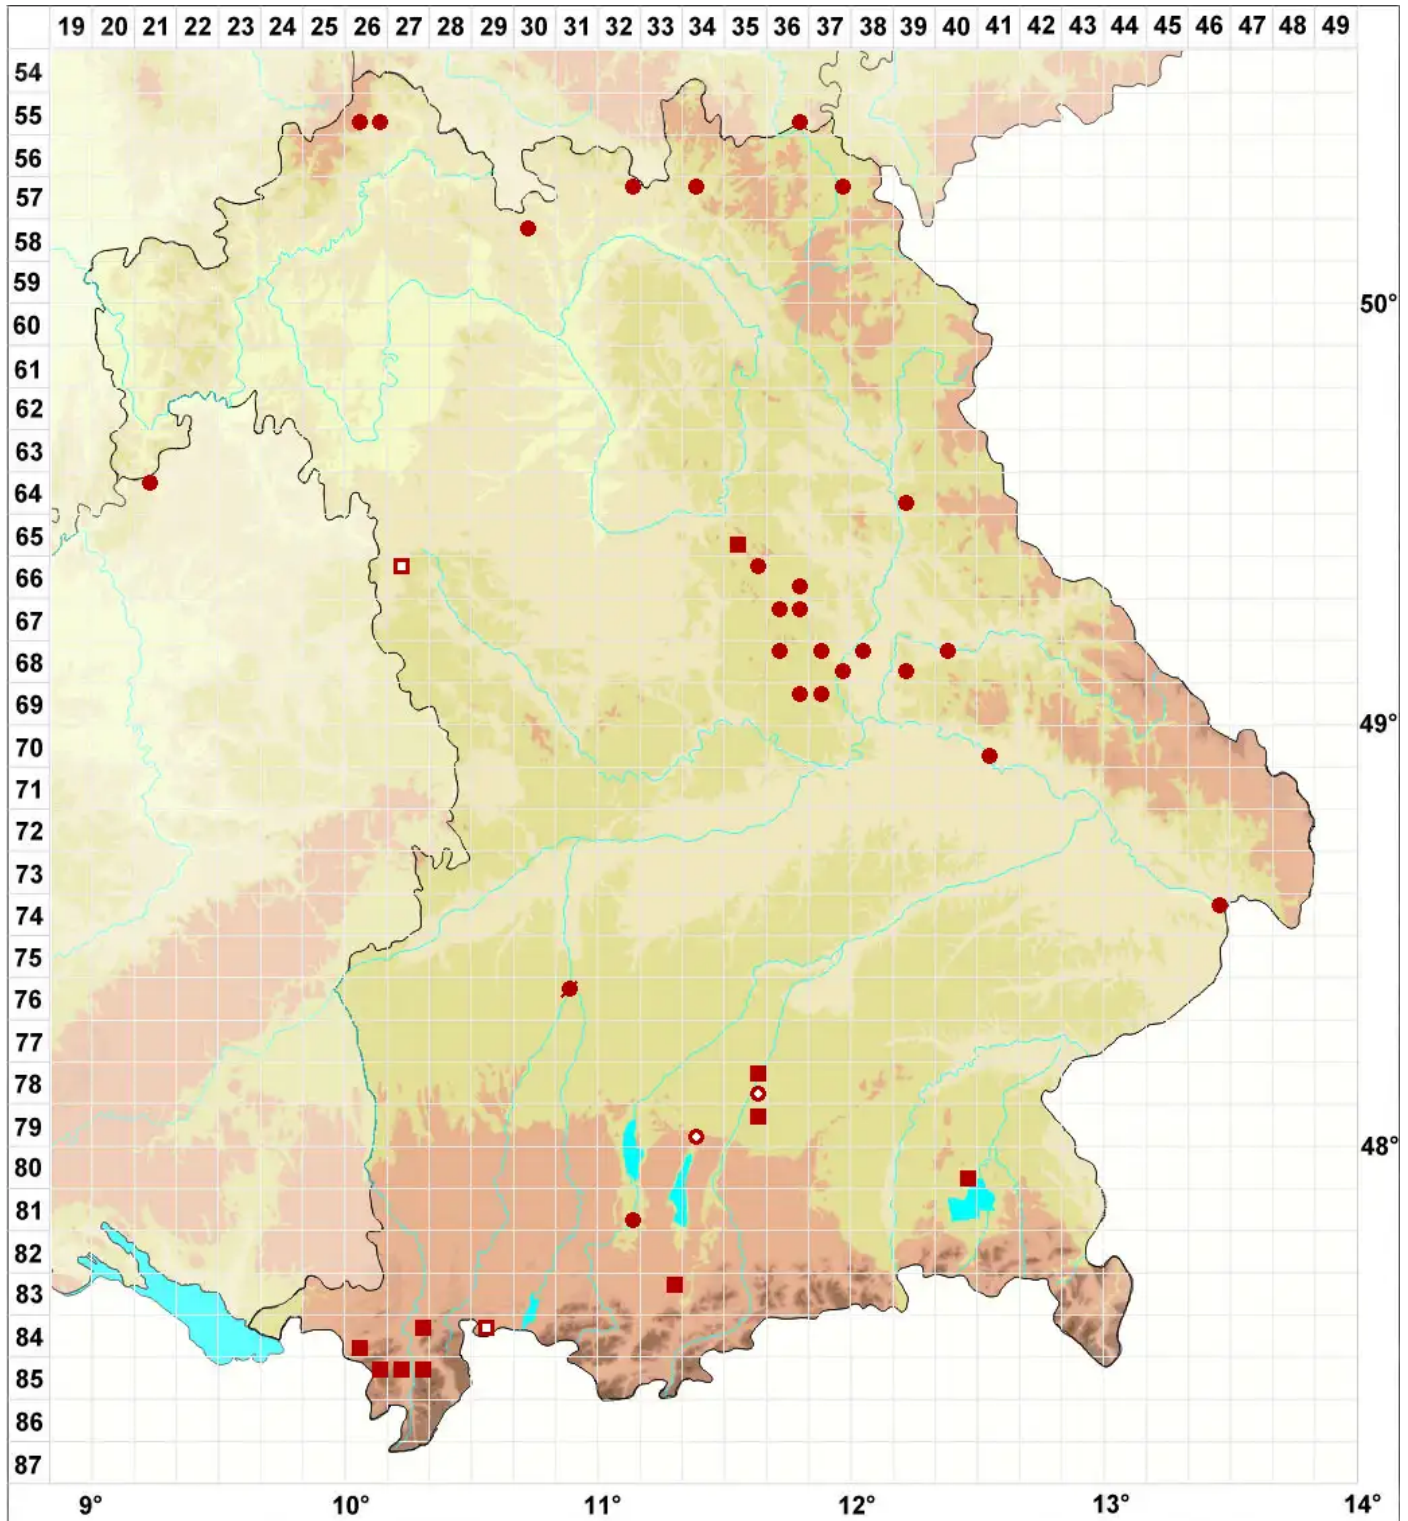

Xanthomendoza fallax (Hepp) Søchting, Kärnefelt & S. Kondr.

Stein-Gelbflechte

Legende:

- Symbole:**
- Ausgefülltes Symbol:
Zeitraum von 1980 bis heute (Aktuelle Angabe)
 - Leeres Symbol:
Zeitraum vor 1980 (Altangabe)
 - Quadrat: Herbarbeleg