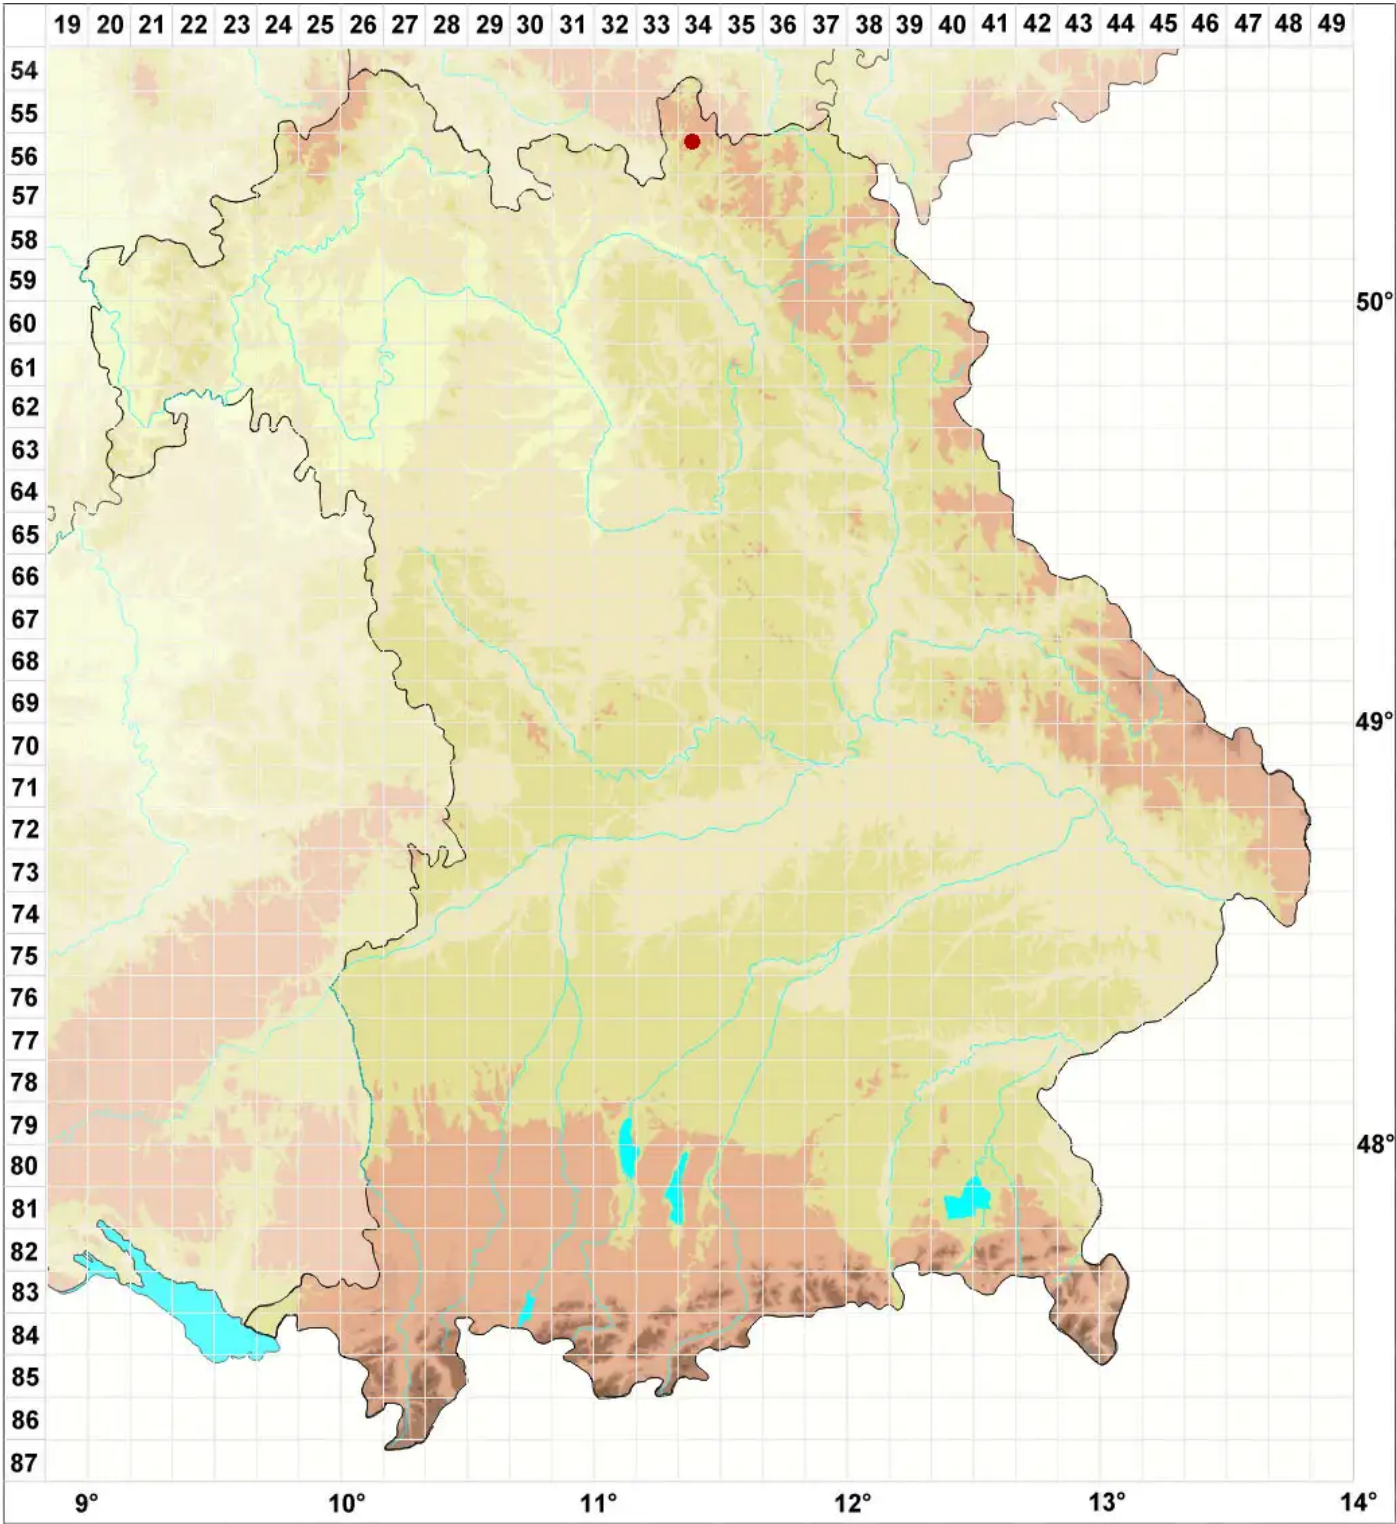

# Xanthoria papillifera (Vain.) Poelt

Legende:

- Symbole:**  
 Ausgefülltes Symbol:  
 Zeitraum von 1980 bis heute (Aktuelle Angabe)  
 Leeres Symbol:  
 Zeitraum vor 1980 (Altangabe)  
 Quadrat: Herbarbeleg