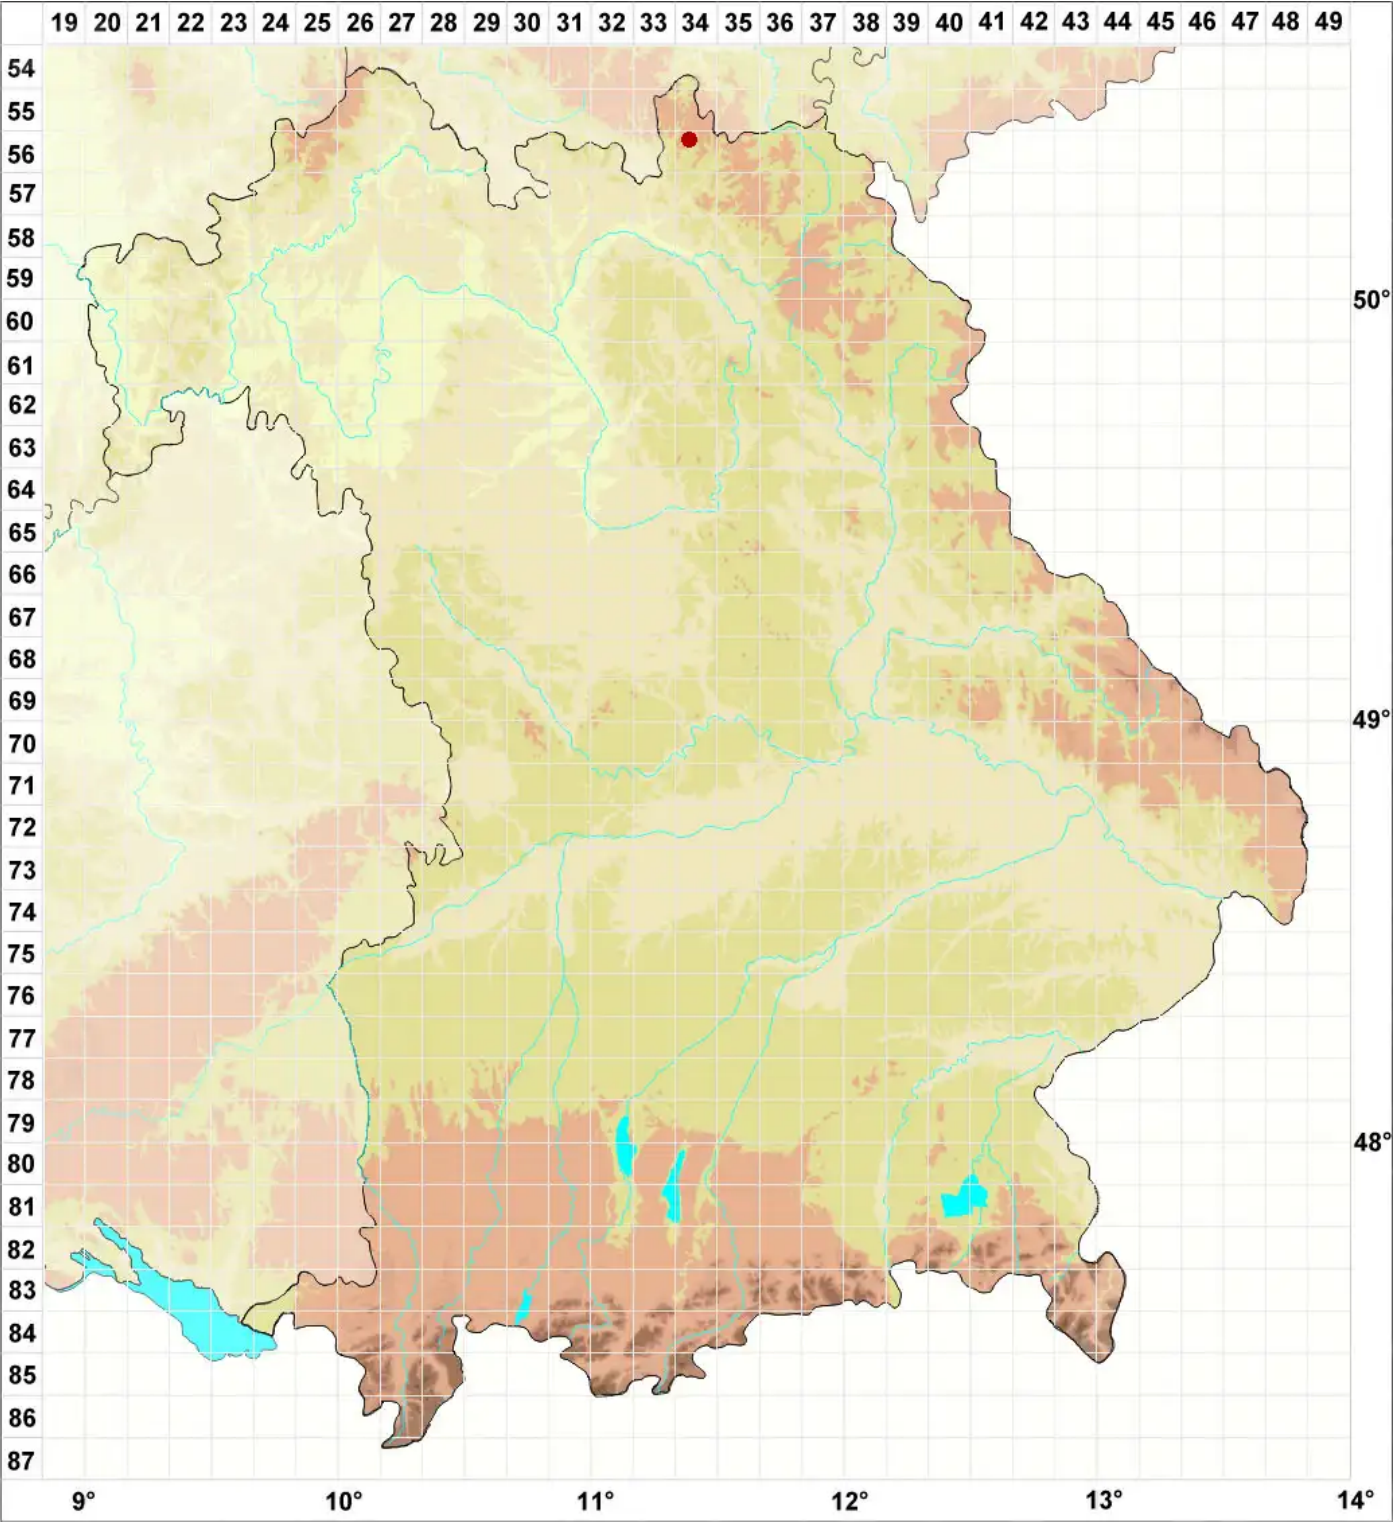

# Xanthoria papillifera (Vain.) Poelt

Legende:

- Symbole:**  
 Ausgefülltes Symbol:  
 Zeitraum von 1980 bis heute (Aktuelle Angabe)  
 Leeres Symbol:  
 Zeitraum vor 1980 (Altangabe)  
 Quadrat: Herbarbeleg