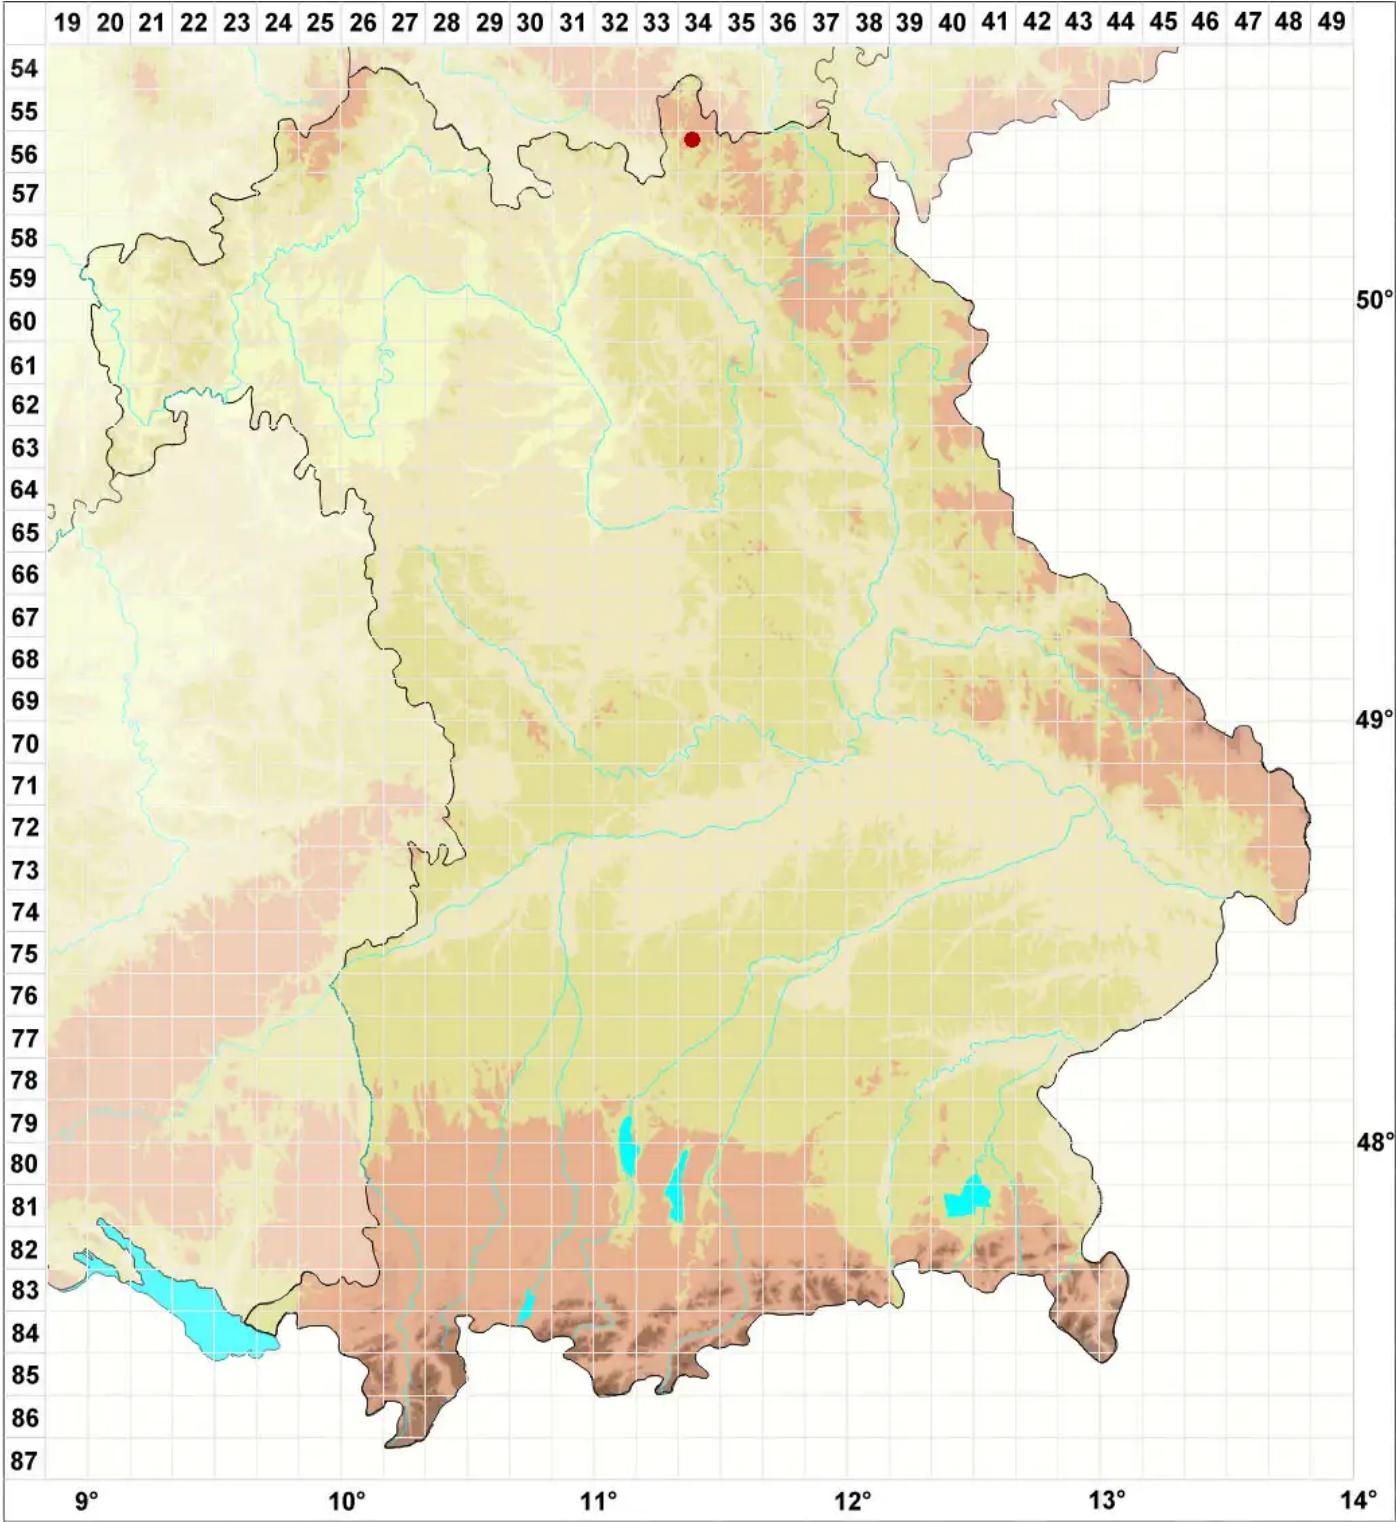

# Xanthoria papillifera (Vain.) Poelt

Legende:

- Symbole:**
- Ausgefülltes Symbol:  
Zeitraum von 1980 bis heute (Aktuelle Angabe)
  - Leeres Symbol:  
Zeitraum vor 1980 (Altangabe)
  - Quadrat: Herbarbeleg