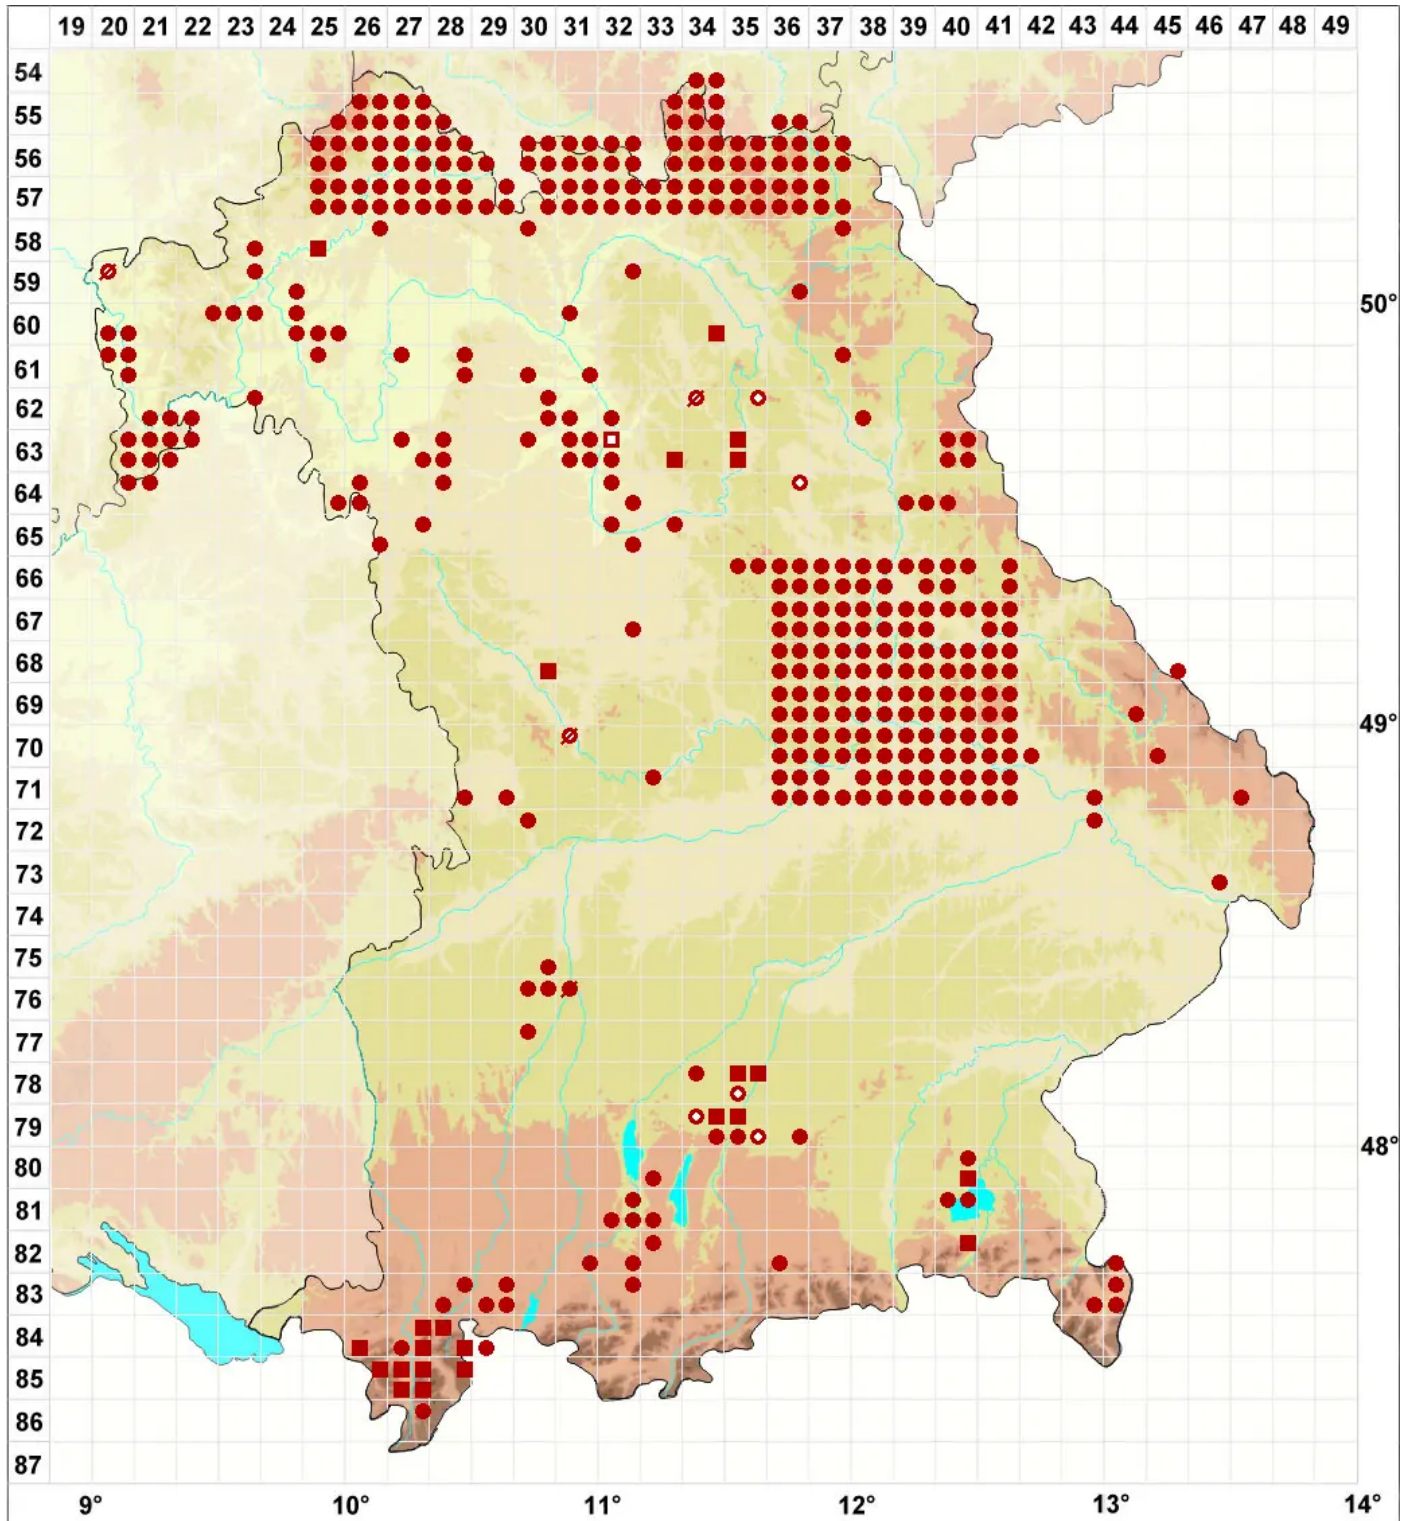

Xanthoria parietina (L.) Th. Fr.

Wand-Gelbflechte

Legende:

Symbole:

Ausgefülltes Symbol:
Zeitraum von 1980 bis heute (Aktuelle Angabe)

Leeres Symbol:
Zeitraum vor 1980 (Altangabe)

Quadrat: Herbarbeleg