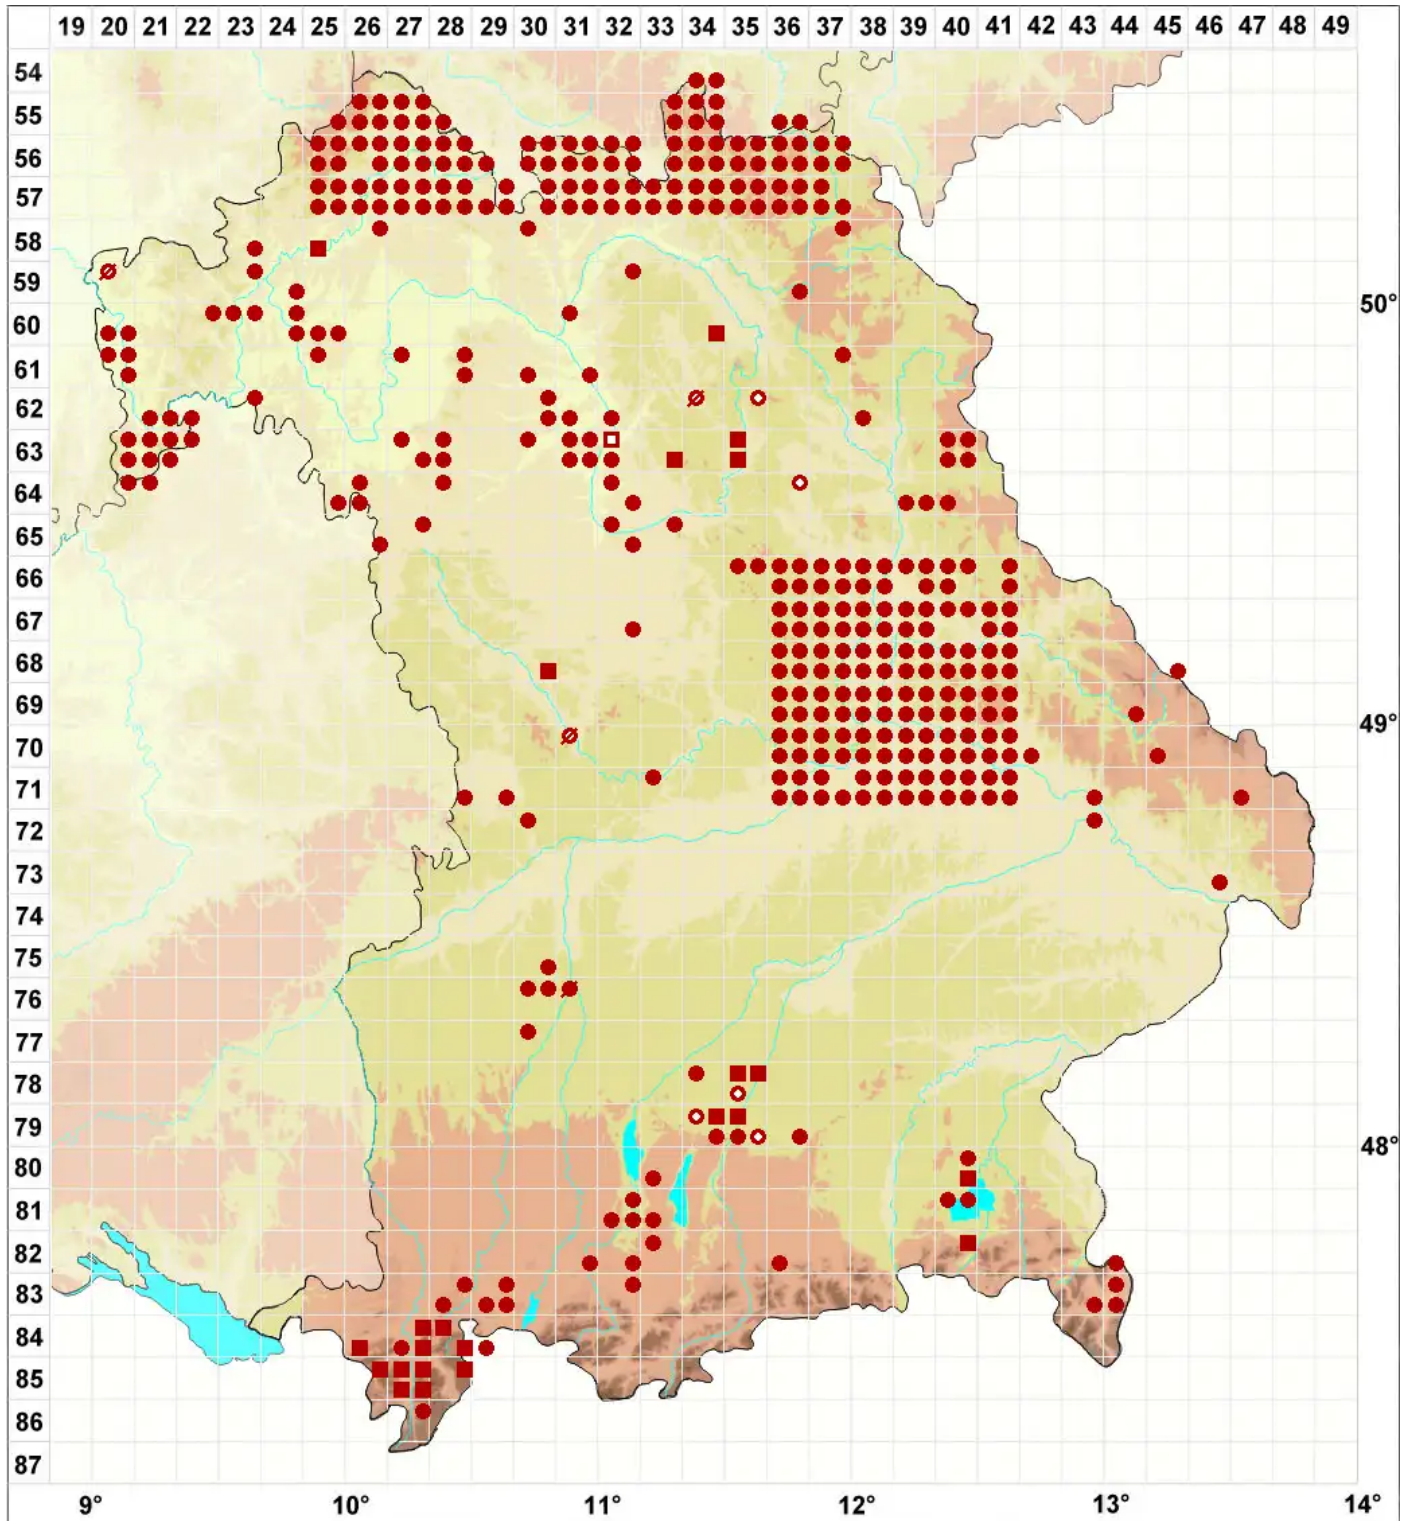

Xanthoria parietina (L.) Th. Fr.

Wand-Gelbflechte

Legende:

- Symbole:**
- Ausgefülltes Symbol:
Zeitraum von 1980 bis heute (Aktuelle Angabe)
 - Leeres Symbol:
Zeitraum vor 1980 (Altangabe)
 - Quadrat: Herbarbeleg