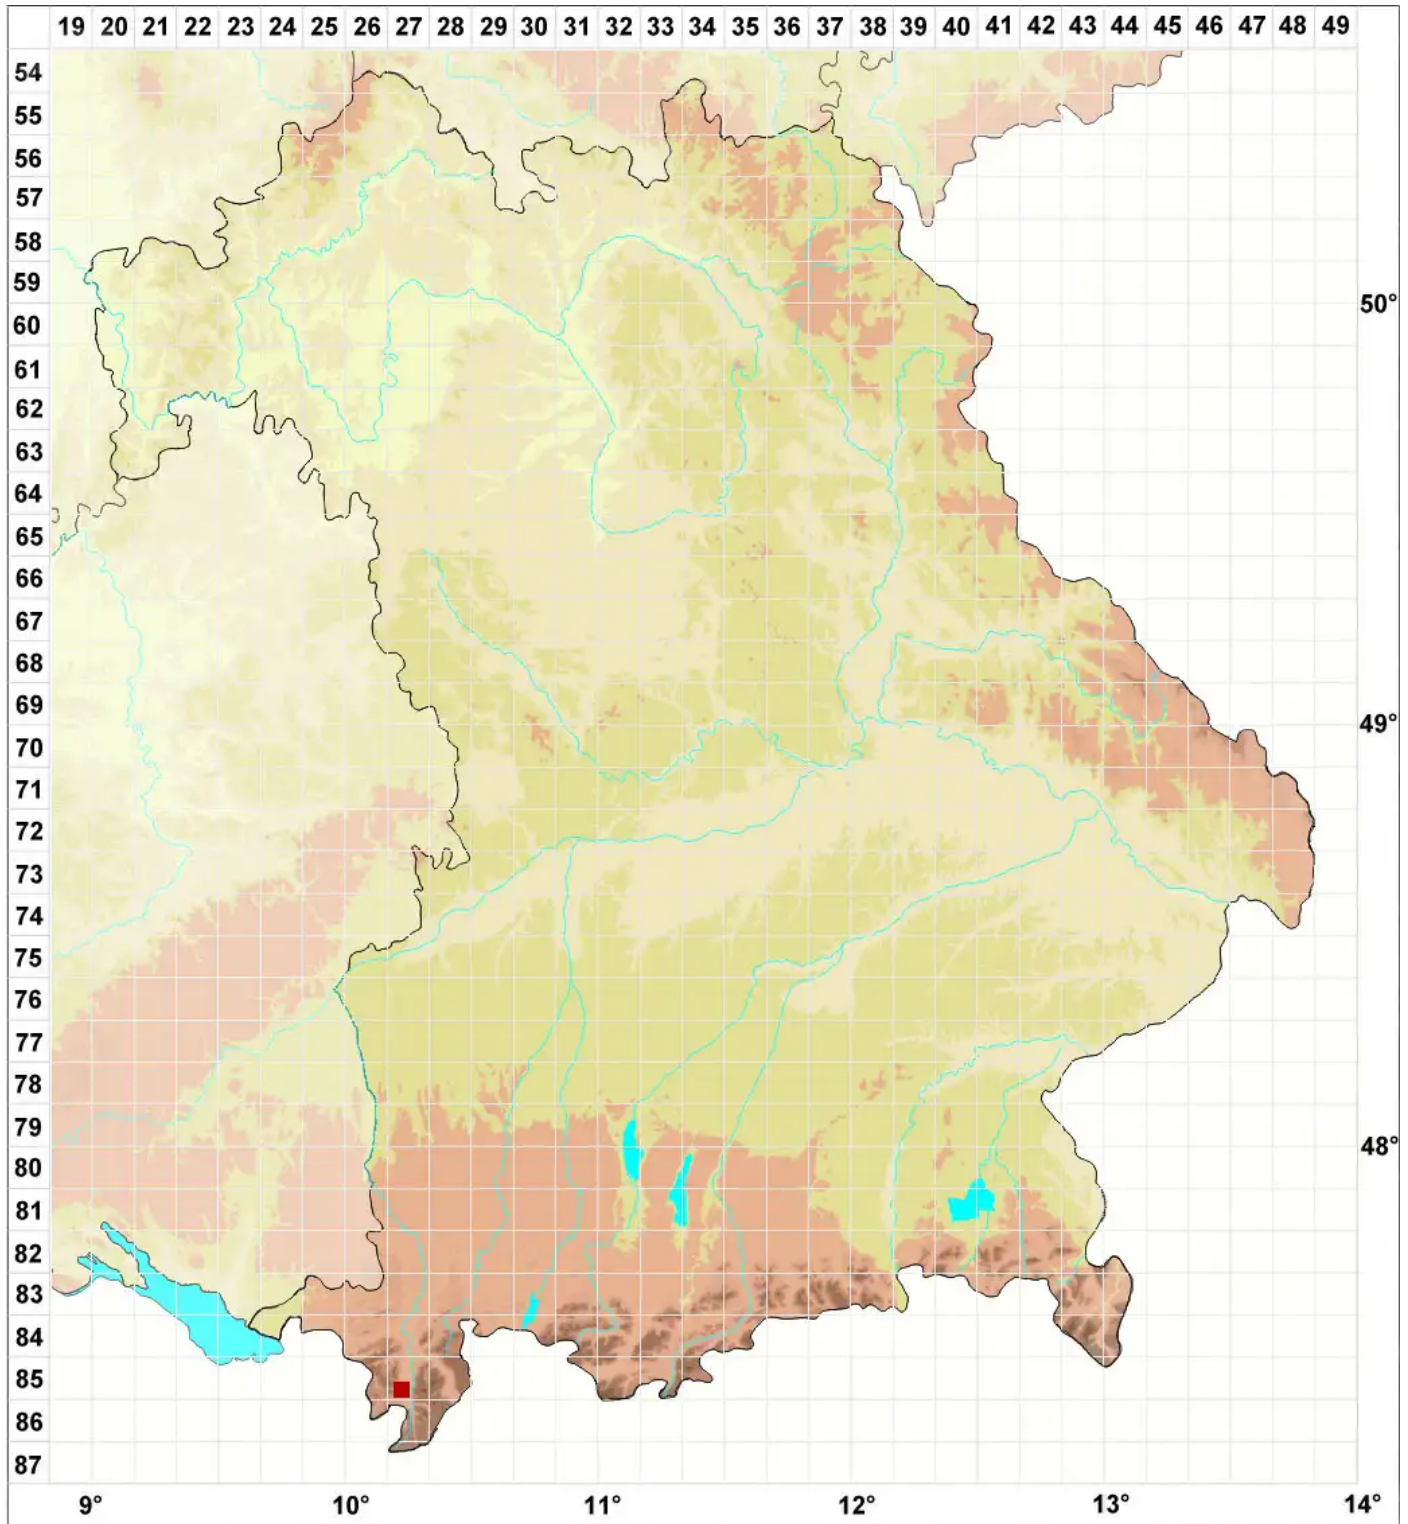

Xanthomendoza poeltii (S. Kondr. & Kärnefelt) Søchting, Kärn

Poelts Gelbflechte

Legende:

- Symbole:**
- Ausgefülltes Symbol:
Zeitraum von 1980 bis heute (Aktuelle Angabe)
 - Leeres Symbol:
Zeitraum vor 1980 (Altangabe)
 - Quadrat: Herbarbeleg