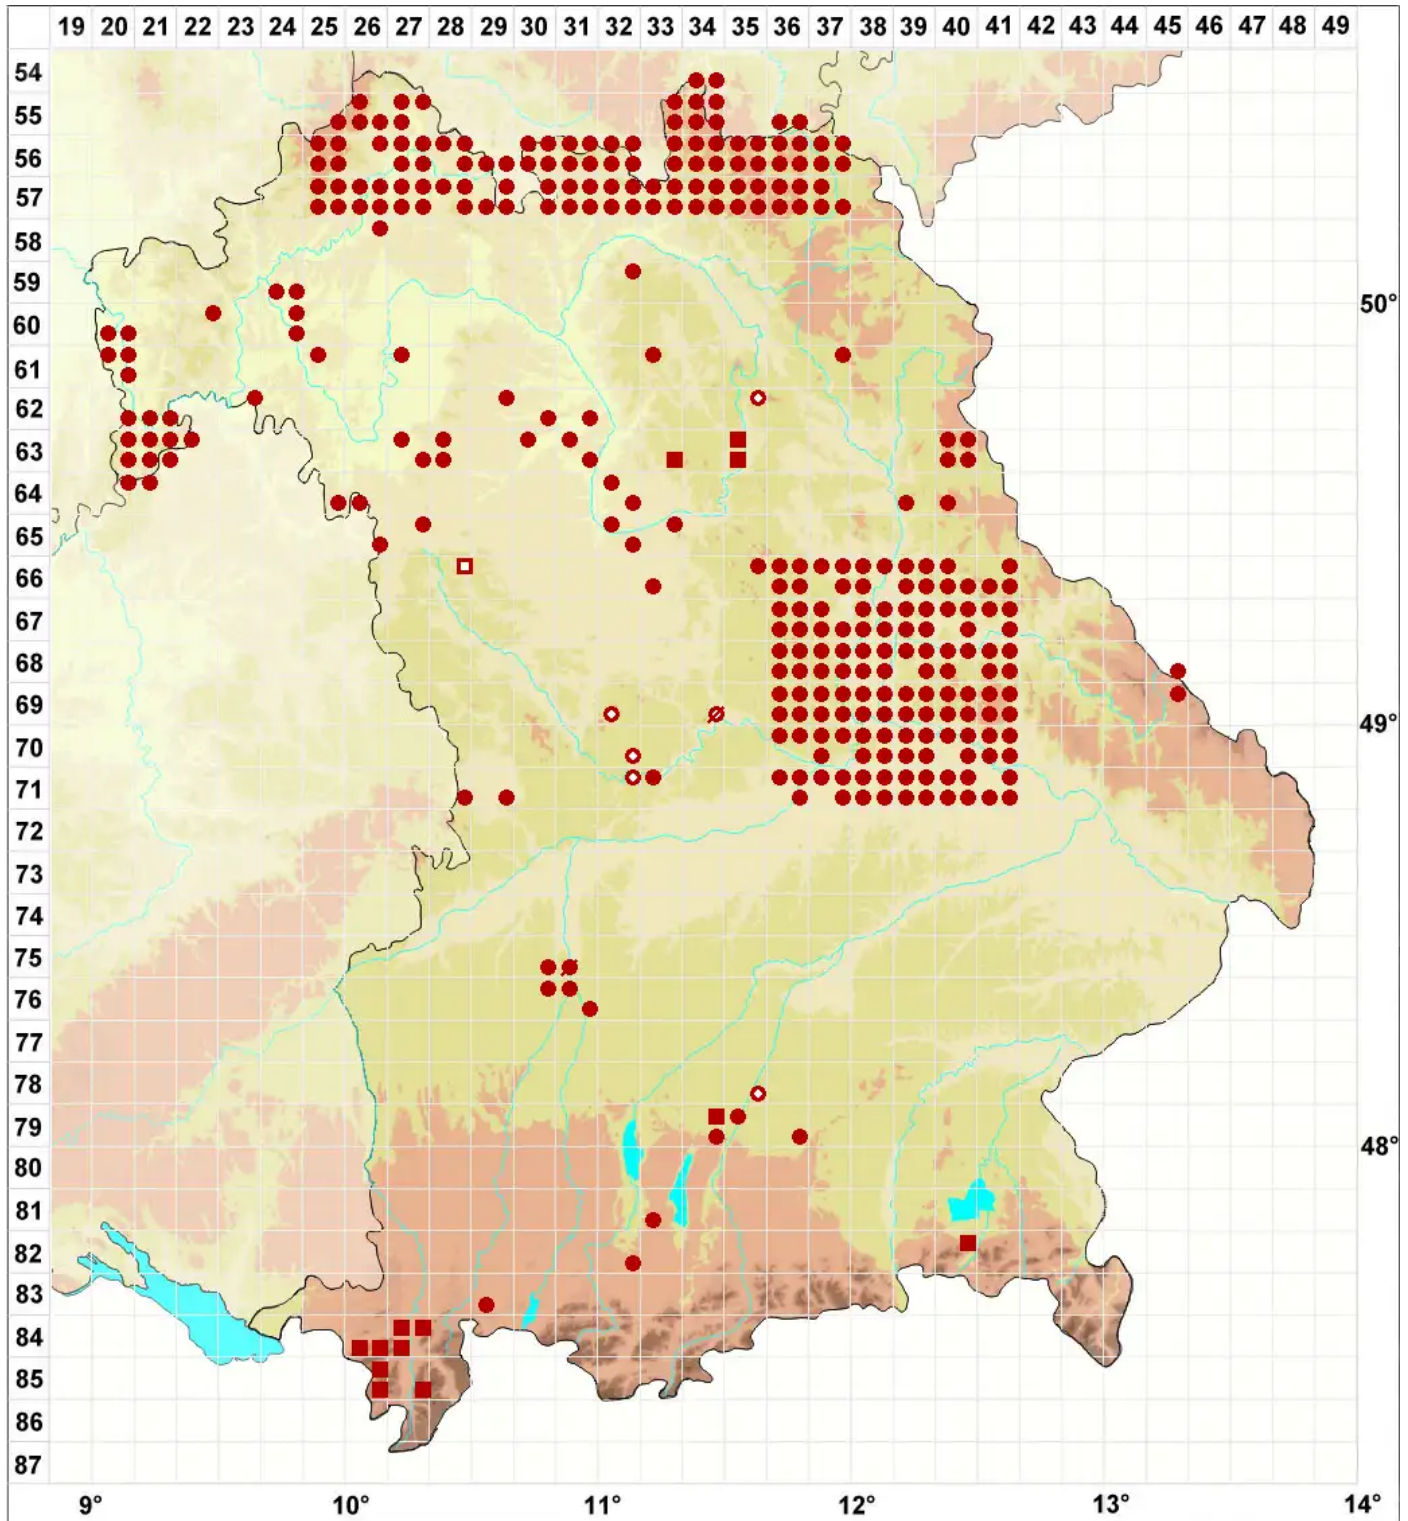

Xanthoria polycarpa (Hoffm.) Rieber

Vielfruchtige Gelbflechte

Legende:

1. **Symbole:**
2. Ausgefülltes Symbol:
     Zeitraum von 1980 bis heute (Aktuelle Angabe)
   - Leeres Symbol:
     Zeitraum vor 1980 (Altangabe)
   - Quadrat: Herbarbeleg