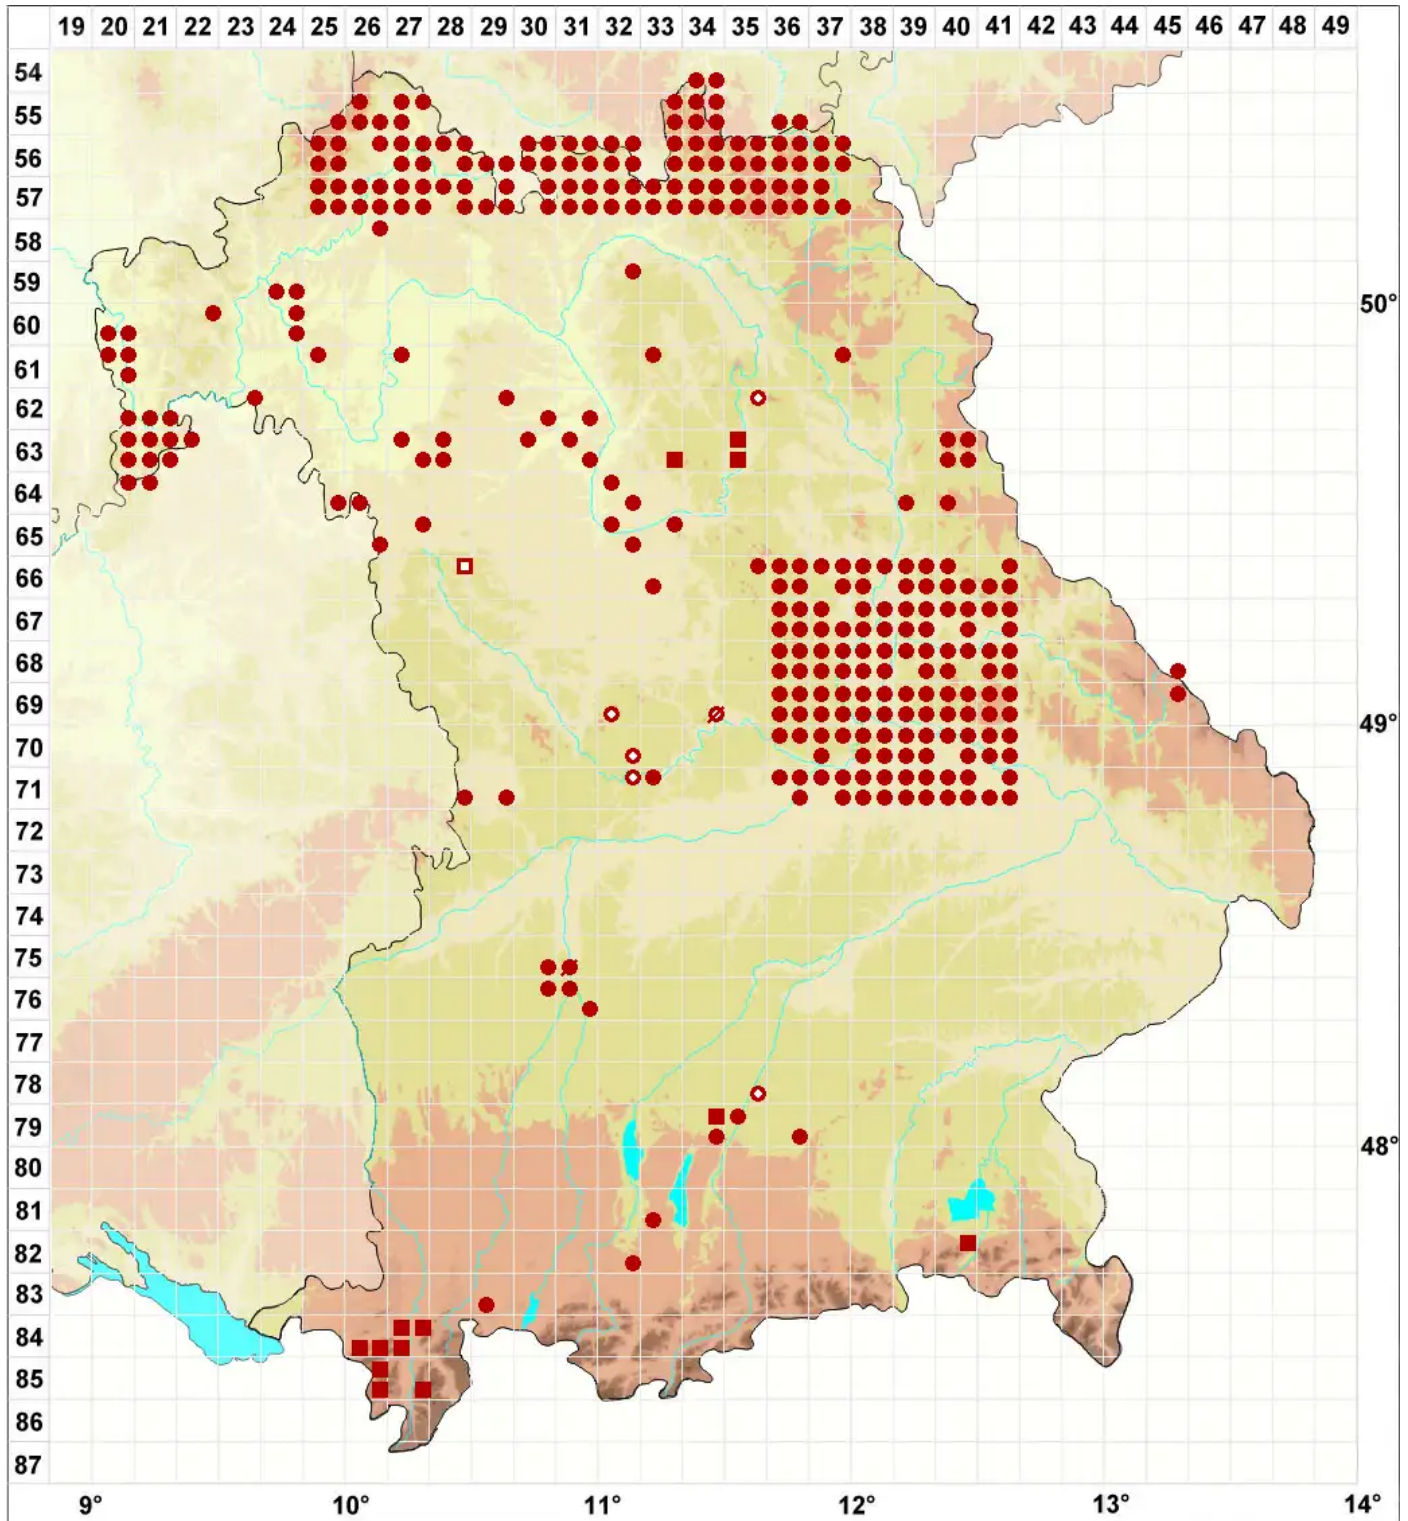

# Xanthoria polycarpa (Hoffm.) Rieber

## Vielfruchtige Gelbflechte

Legende:

- Symbole:**
- Ausgefülltes Symbol:  
Zeitraum von 1980 bis heute (Aktuelle Angabe)
  - Leeres Symbol:  
Zeitraum vor 1980 (Altangabe)
  - Quadrat: Herbarbeleg