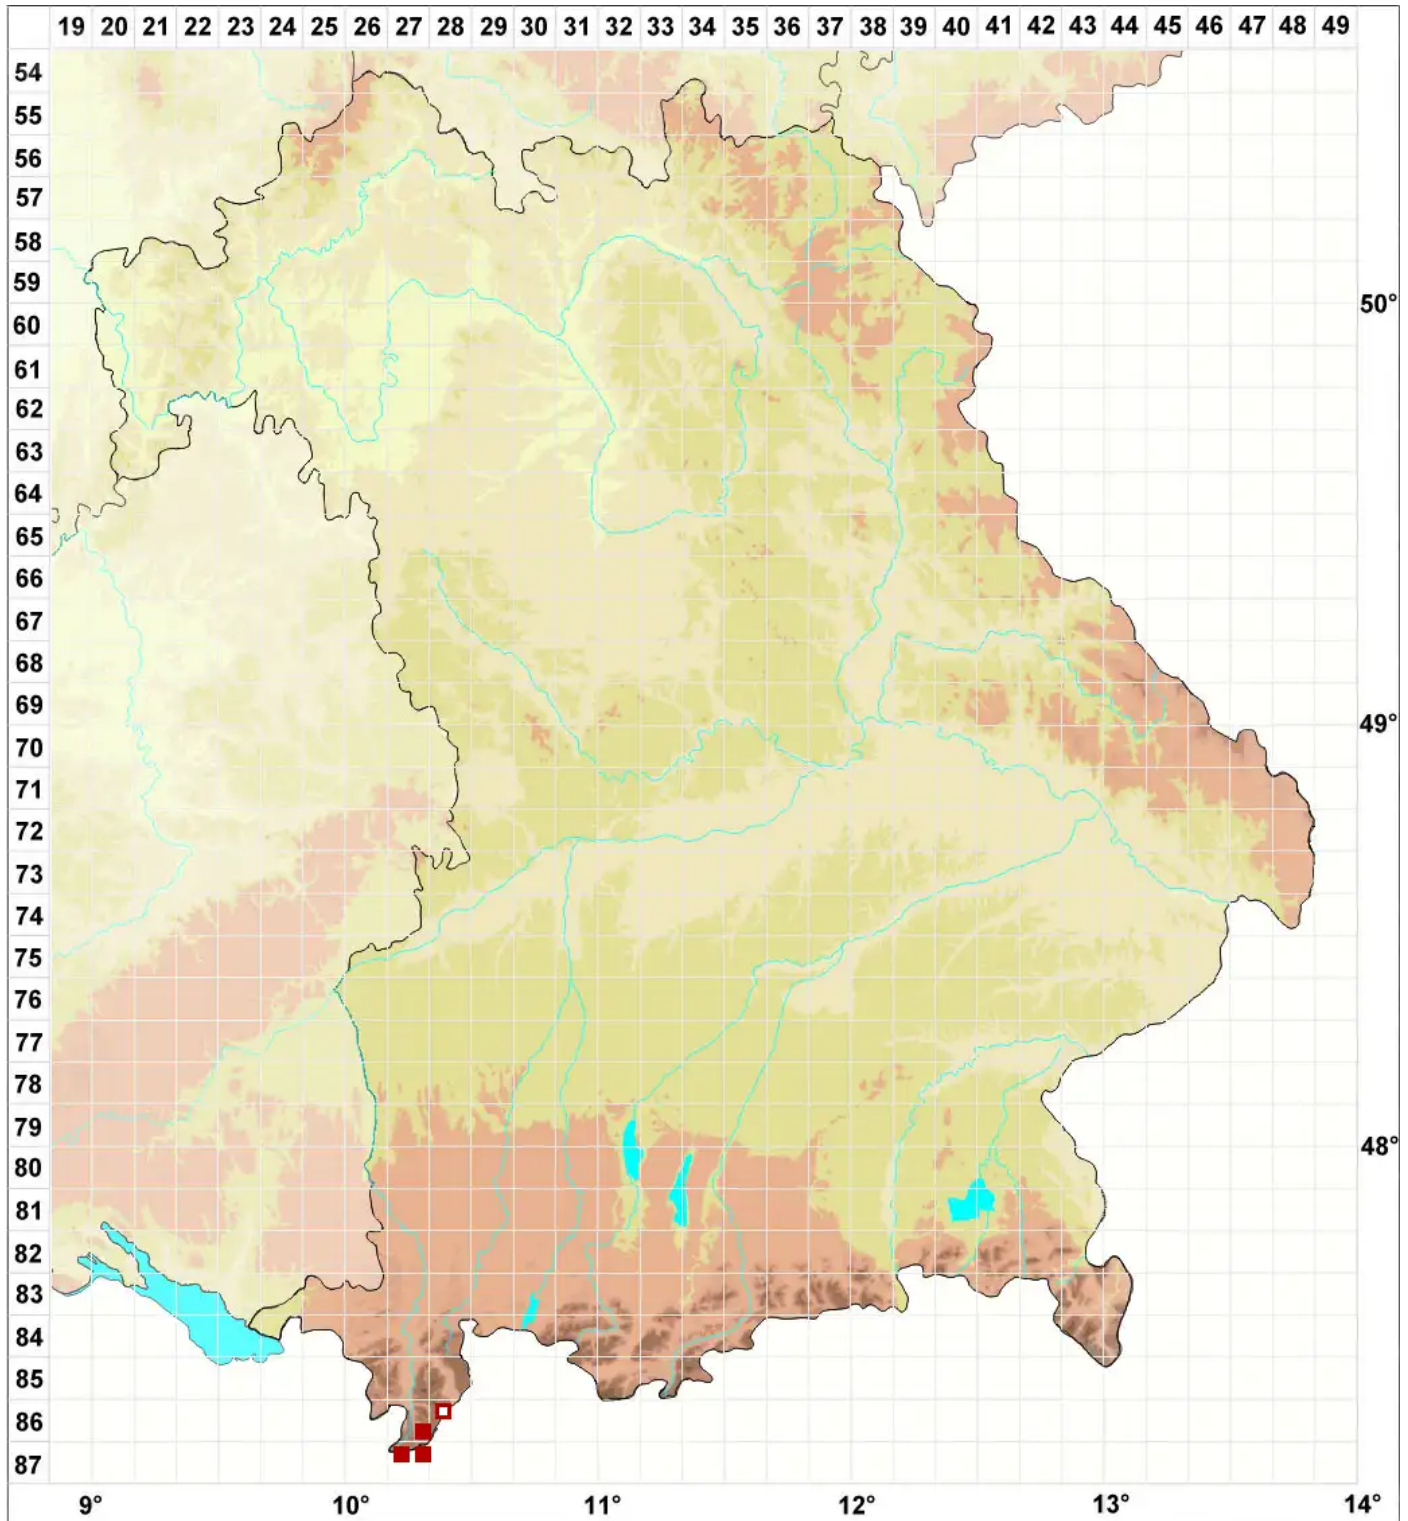

Xanthoria sorediata (Vain.) Poelt

Sorediöse Gelbflechte

Legende:

Symbole:

Ausgefülltes Symbol:
Zeitraum von 1980 bis heute (Aktuelle Angabe)

Leeres Symbol:
Zeitraum vor 1980 (Altangabe)

Quadrat: Herbarbeleg