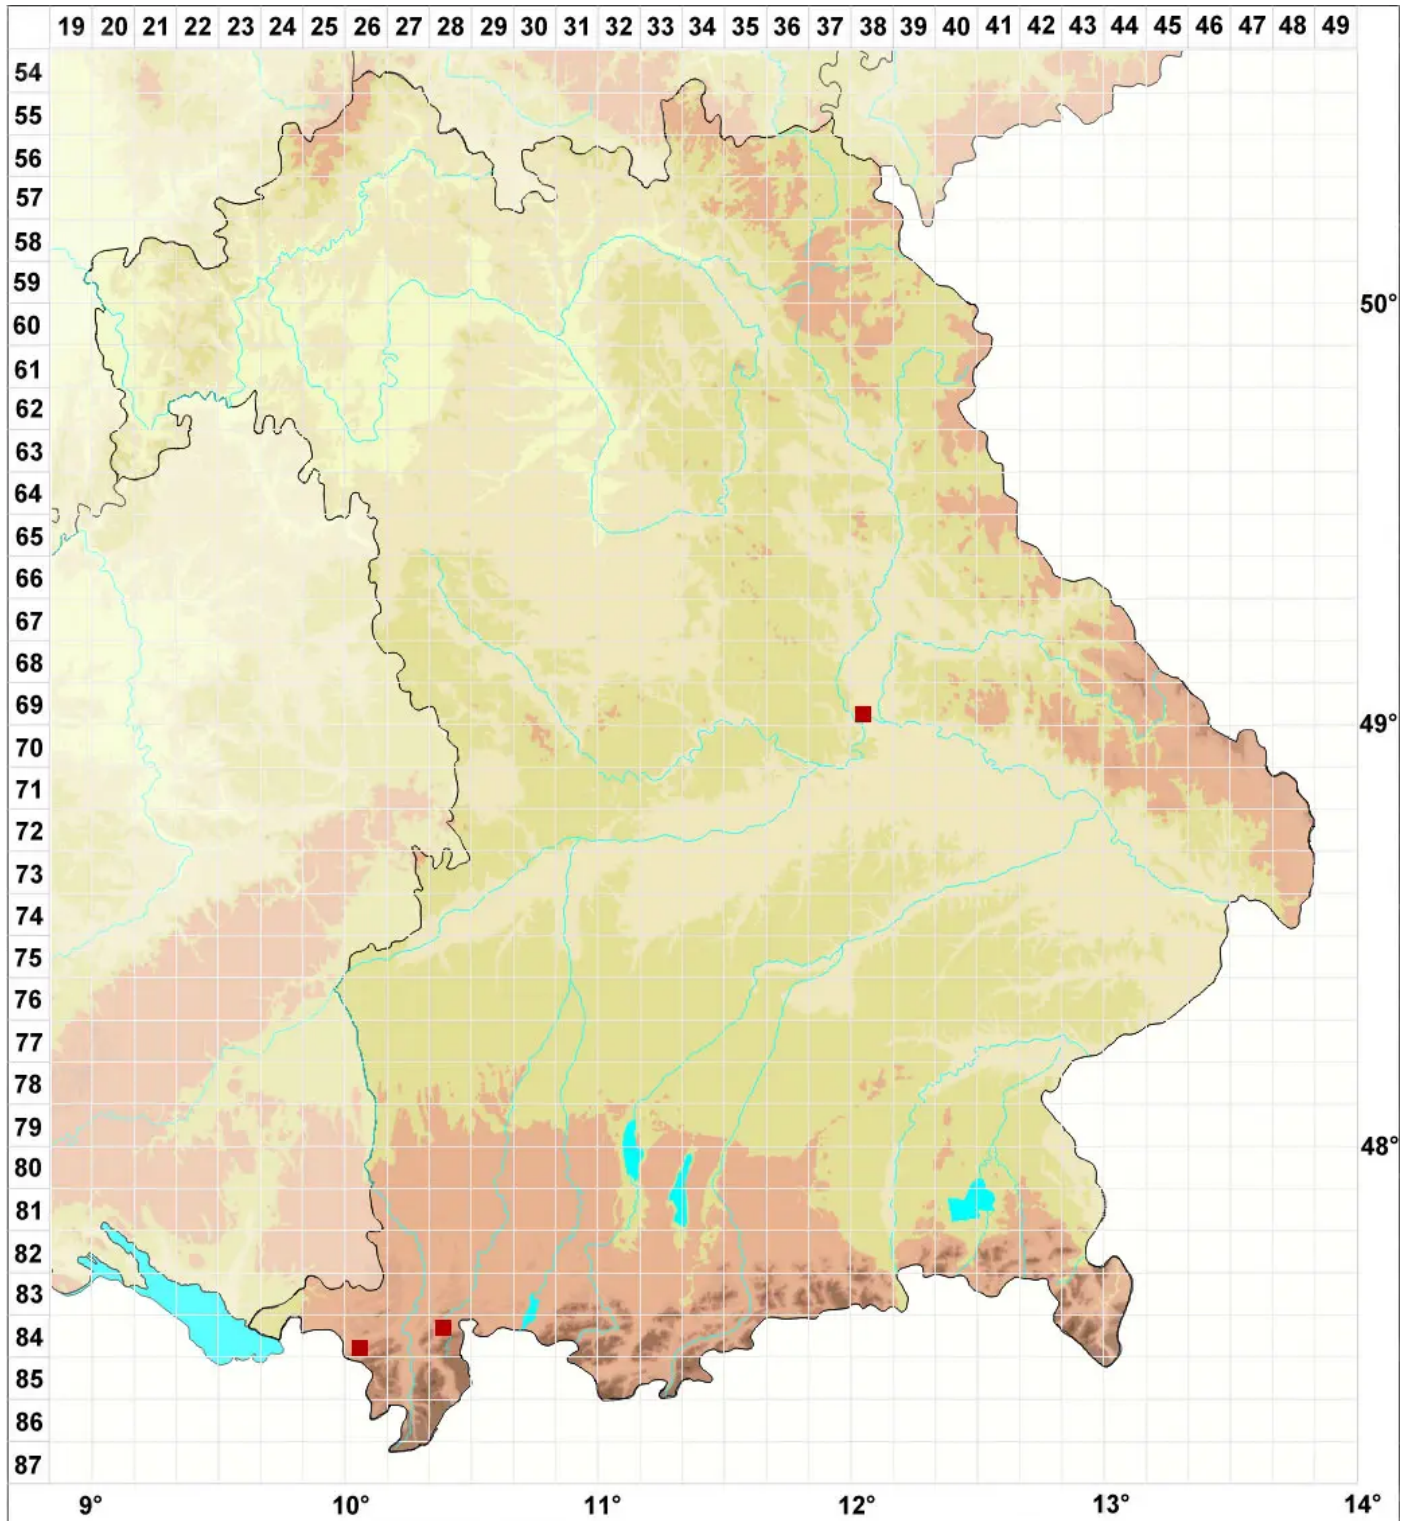

Xanthoriicola physciae (Kalchbr.) D. Hawksw.

Legende:

Symbole:

Ausgefülltes Symbol:
Zeitraum von 1980 bis heute (Aktuelle Angabe)

Leeres Symbol:
Zeitraum vor 1980 (Altangabe)

Quadrat: Herbarbeleg