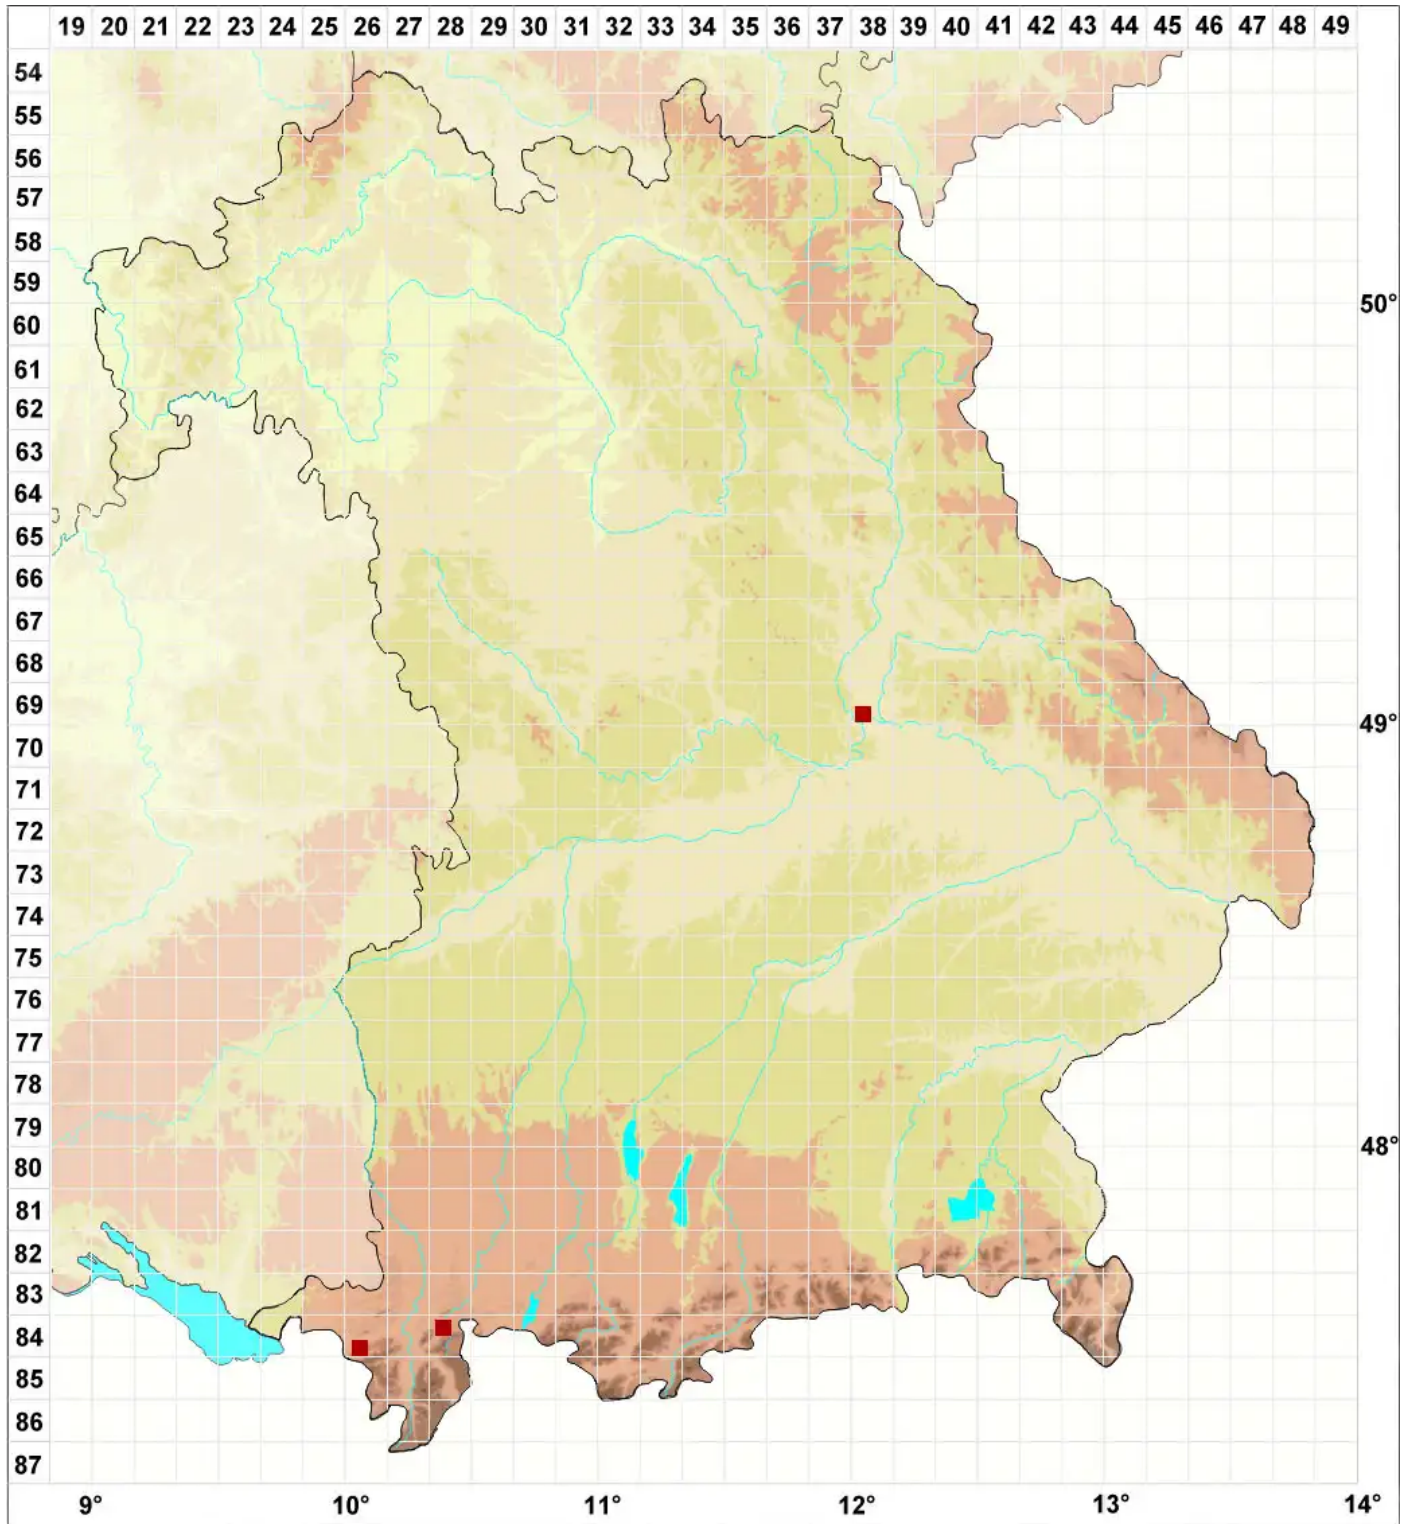

Xanthoriicola physciae (Kalchbr.) D. Hawksw.

Legende:

- Symbole:**
- Ausgefülltes Symbol:
Zeitraum von 1980 bis heute (Aktuelle Angabe)
 - Leeres Symbol:
Zeitraum vor 1980 (Altangabe)
 - Quadrat: Herbarbeleg