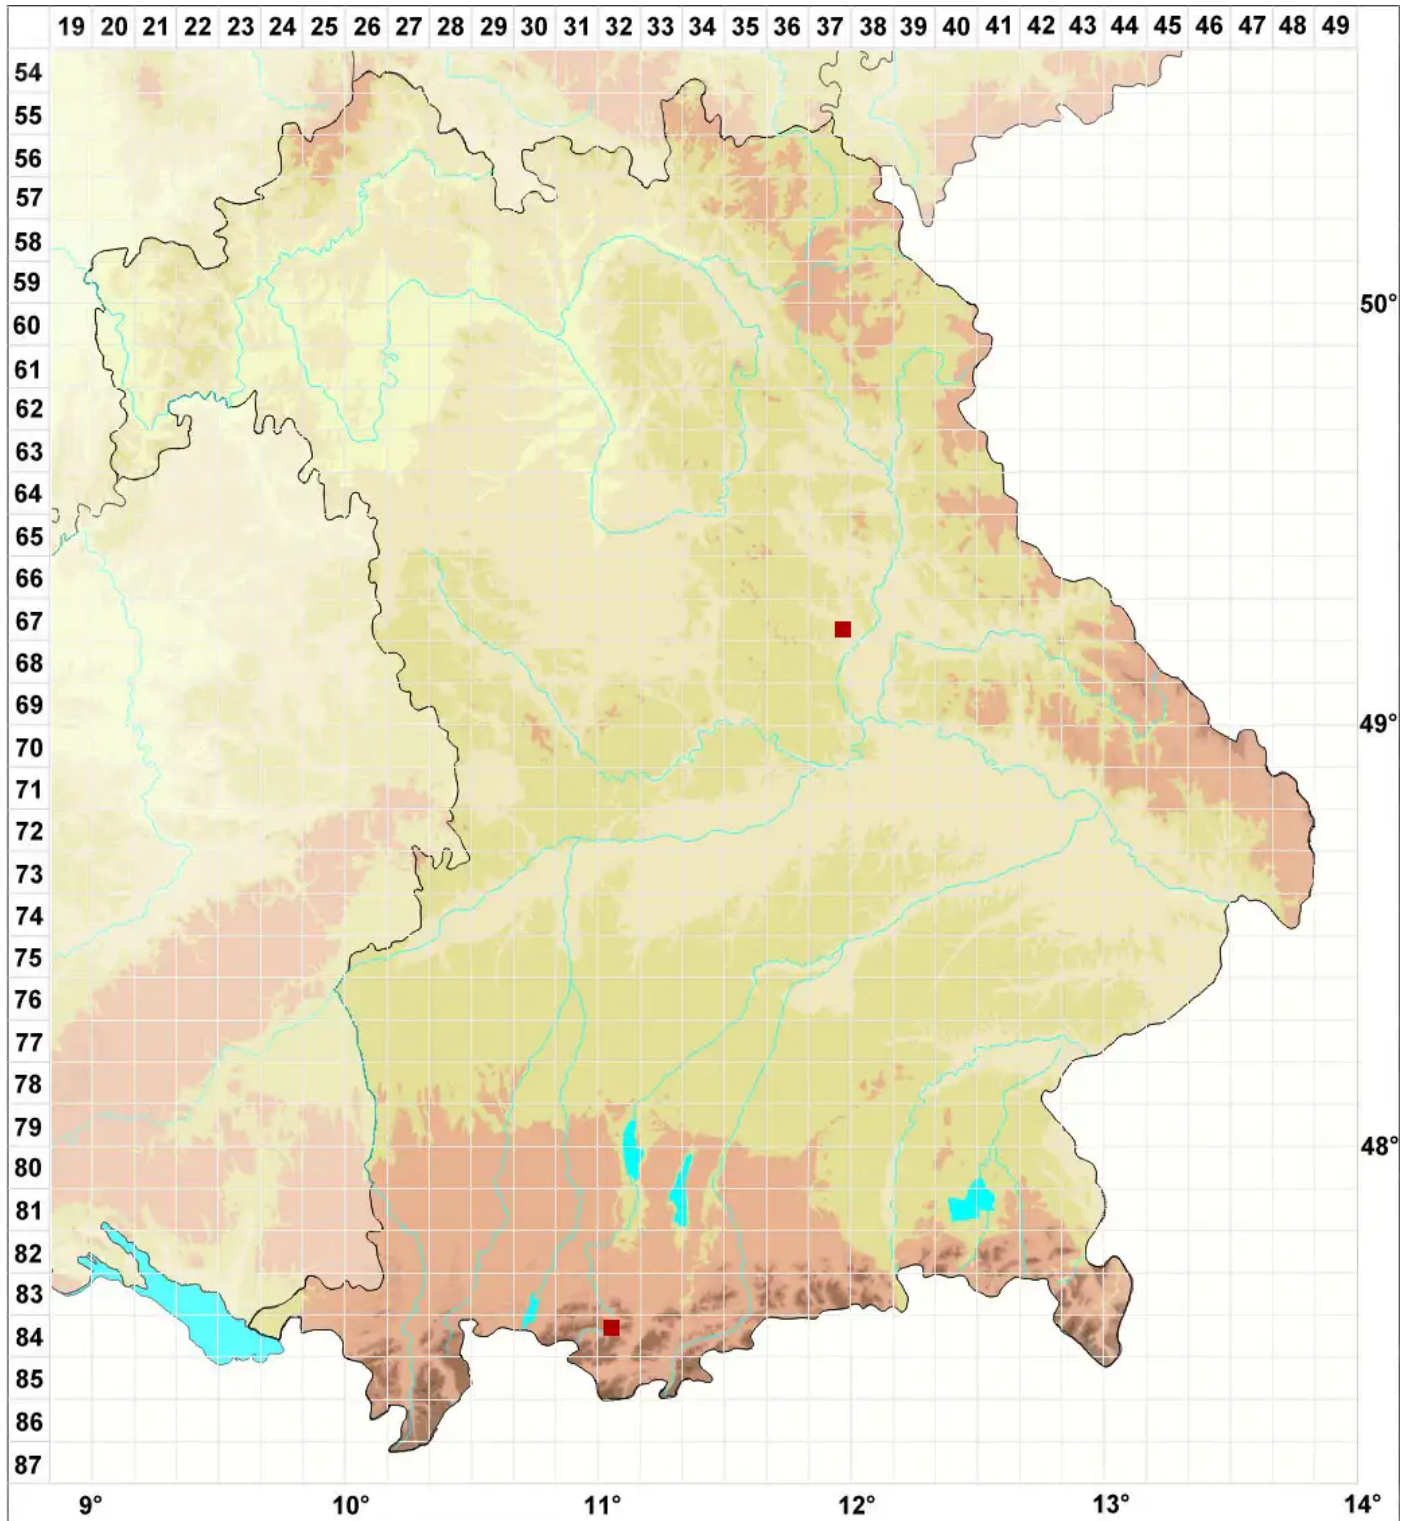

Pronectria leptaleae (J. Steiner) Lowen

Legende:

Symbole:

Ausgefülltes Symbol:
Zeitraum von 1980 bis heute (Aktuelle Angabe)

Leeres Symbol:
Zeitraum vor 1980 (Altangabe)

Quadrat: Herbarbeleg