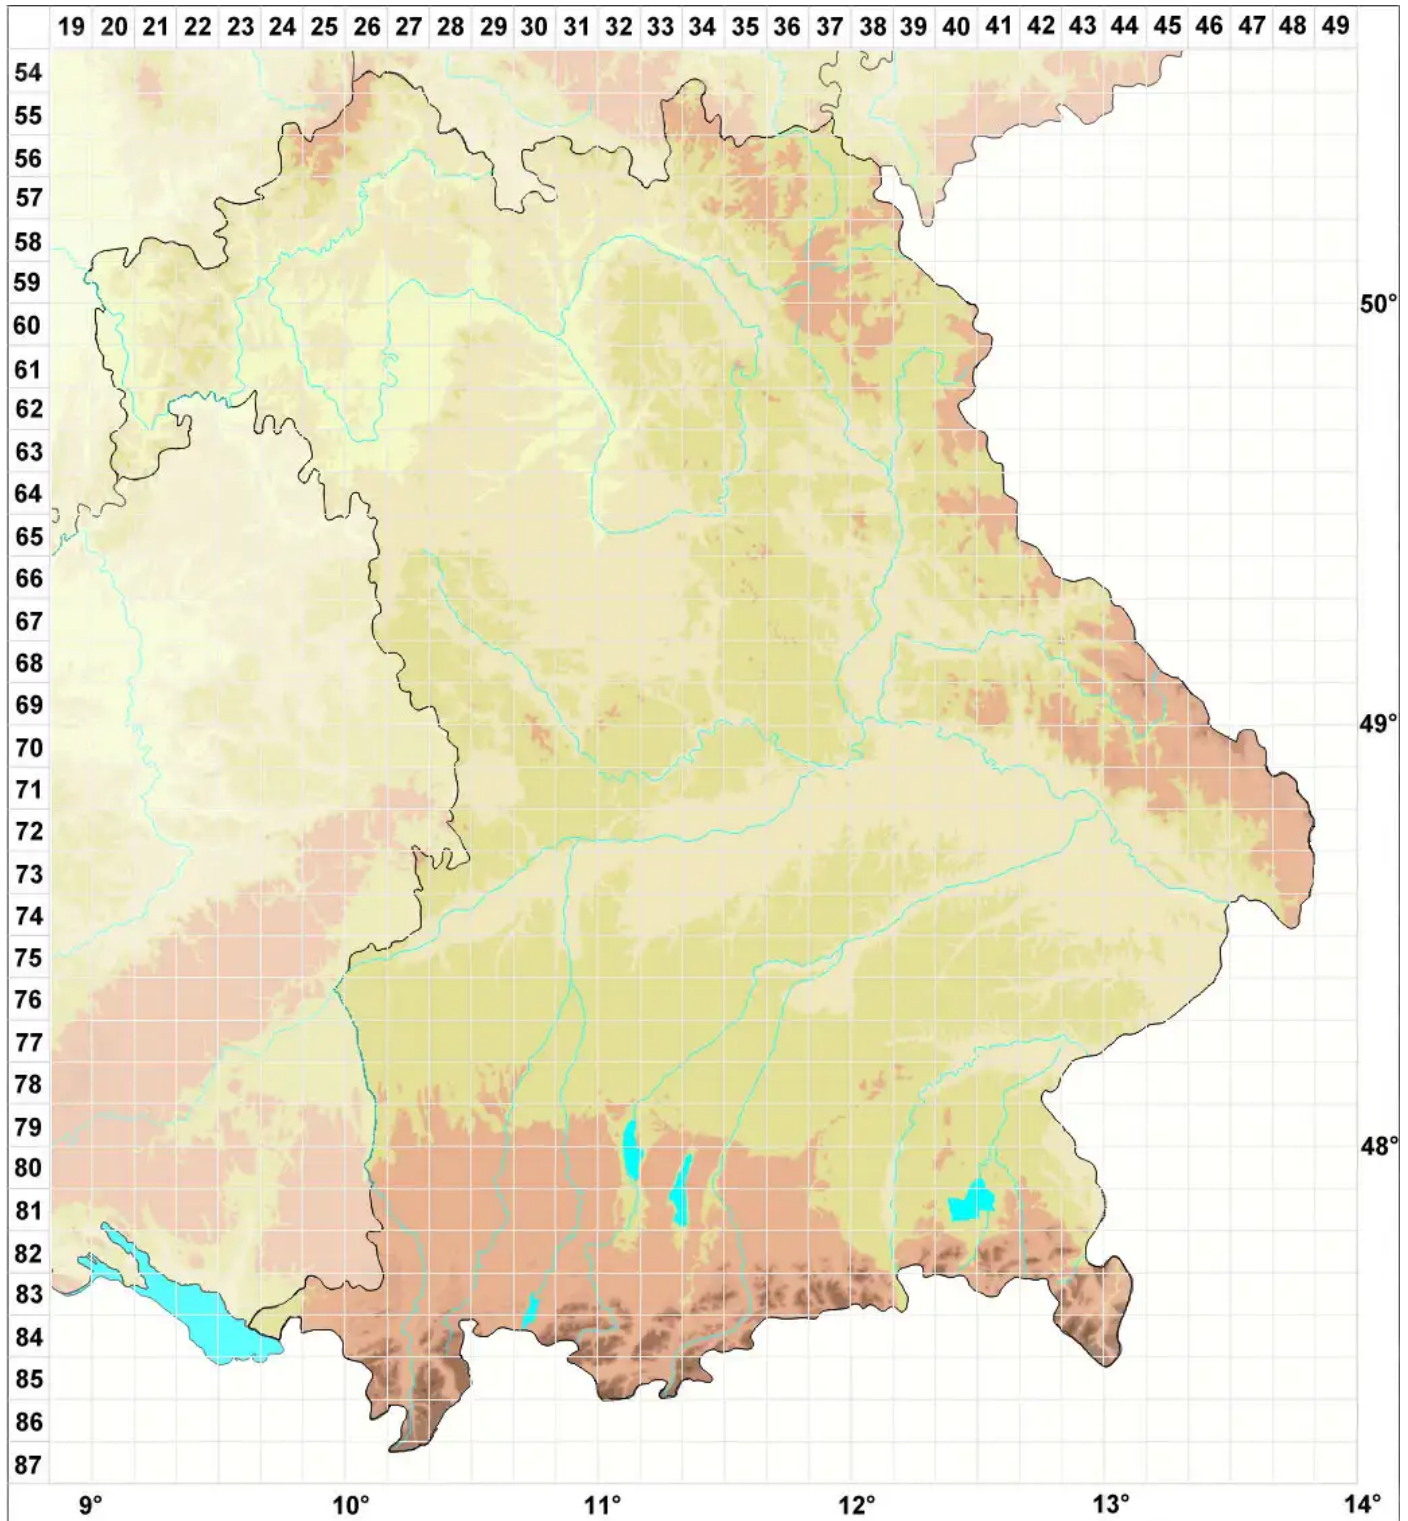

Pronectria protopannariae Zhurb.

Legende:

- Symbole:**
Ausgefülltes Symbol:
Zeitraum von 1980 bis heute (Aktuelle Angabe)
Leeres Symbol:
Zeitraum vor 1980 (Altangabe)
Quadrat: Herbarbeleg