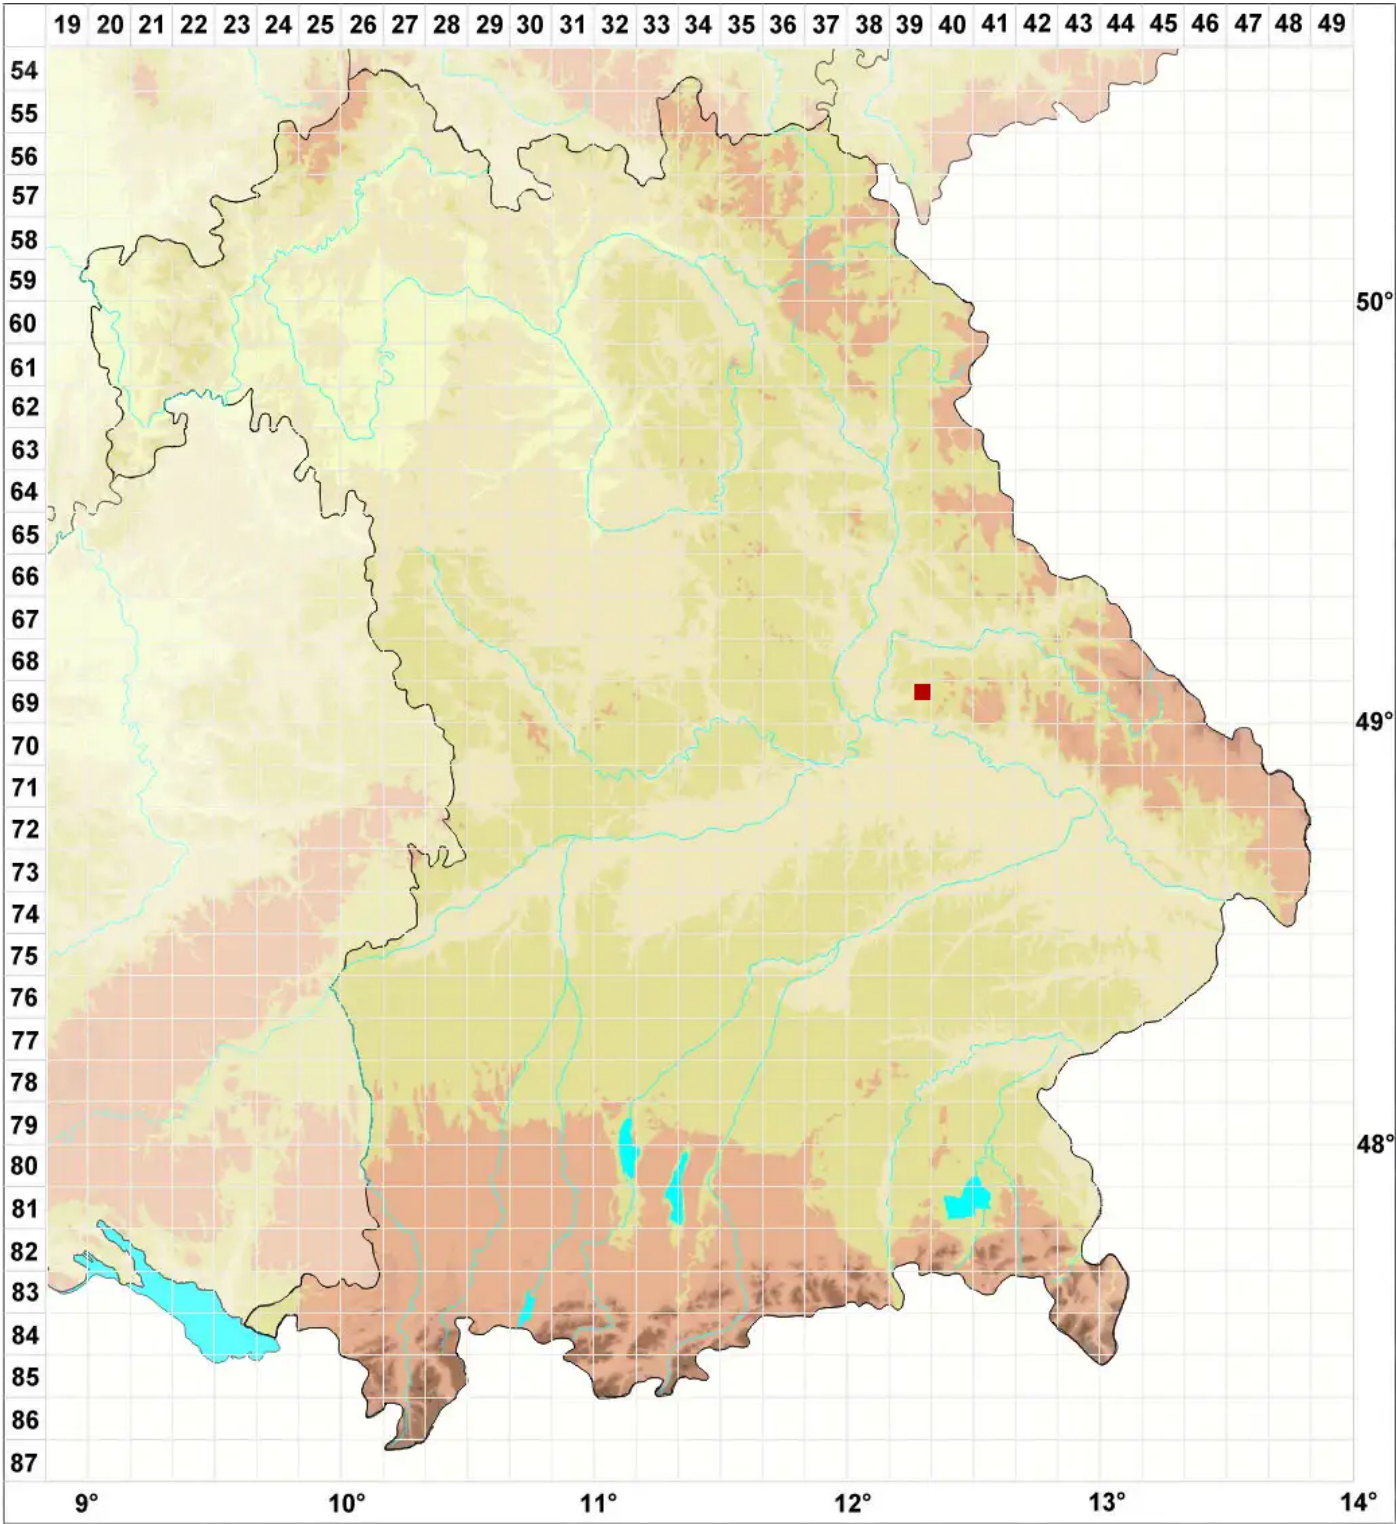

Pronectria septemseptata Etayo

Legende:

- Symbole:**
- Ausgefülltes Symbol:
Zeitraum von 1980 bis heute (Aktuelle Angabe)
 - Leeres Symbol:
Zeitraum vor 1980 (Altangabe)
 - Quadrat: Herbarbeleg