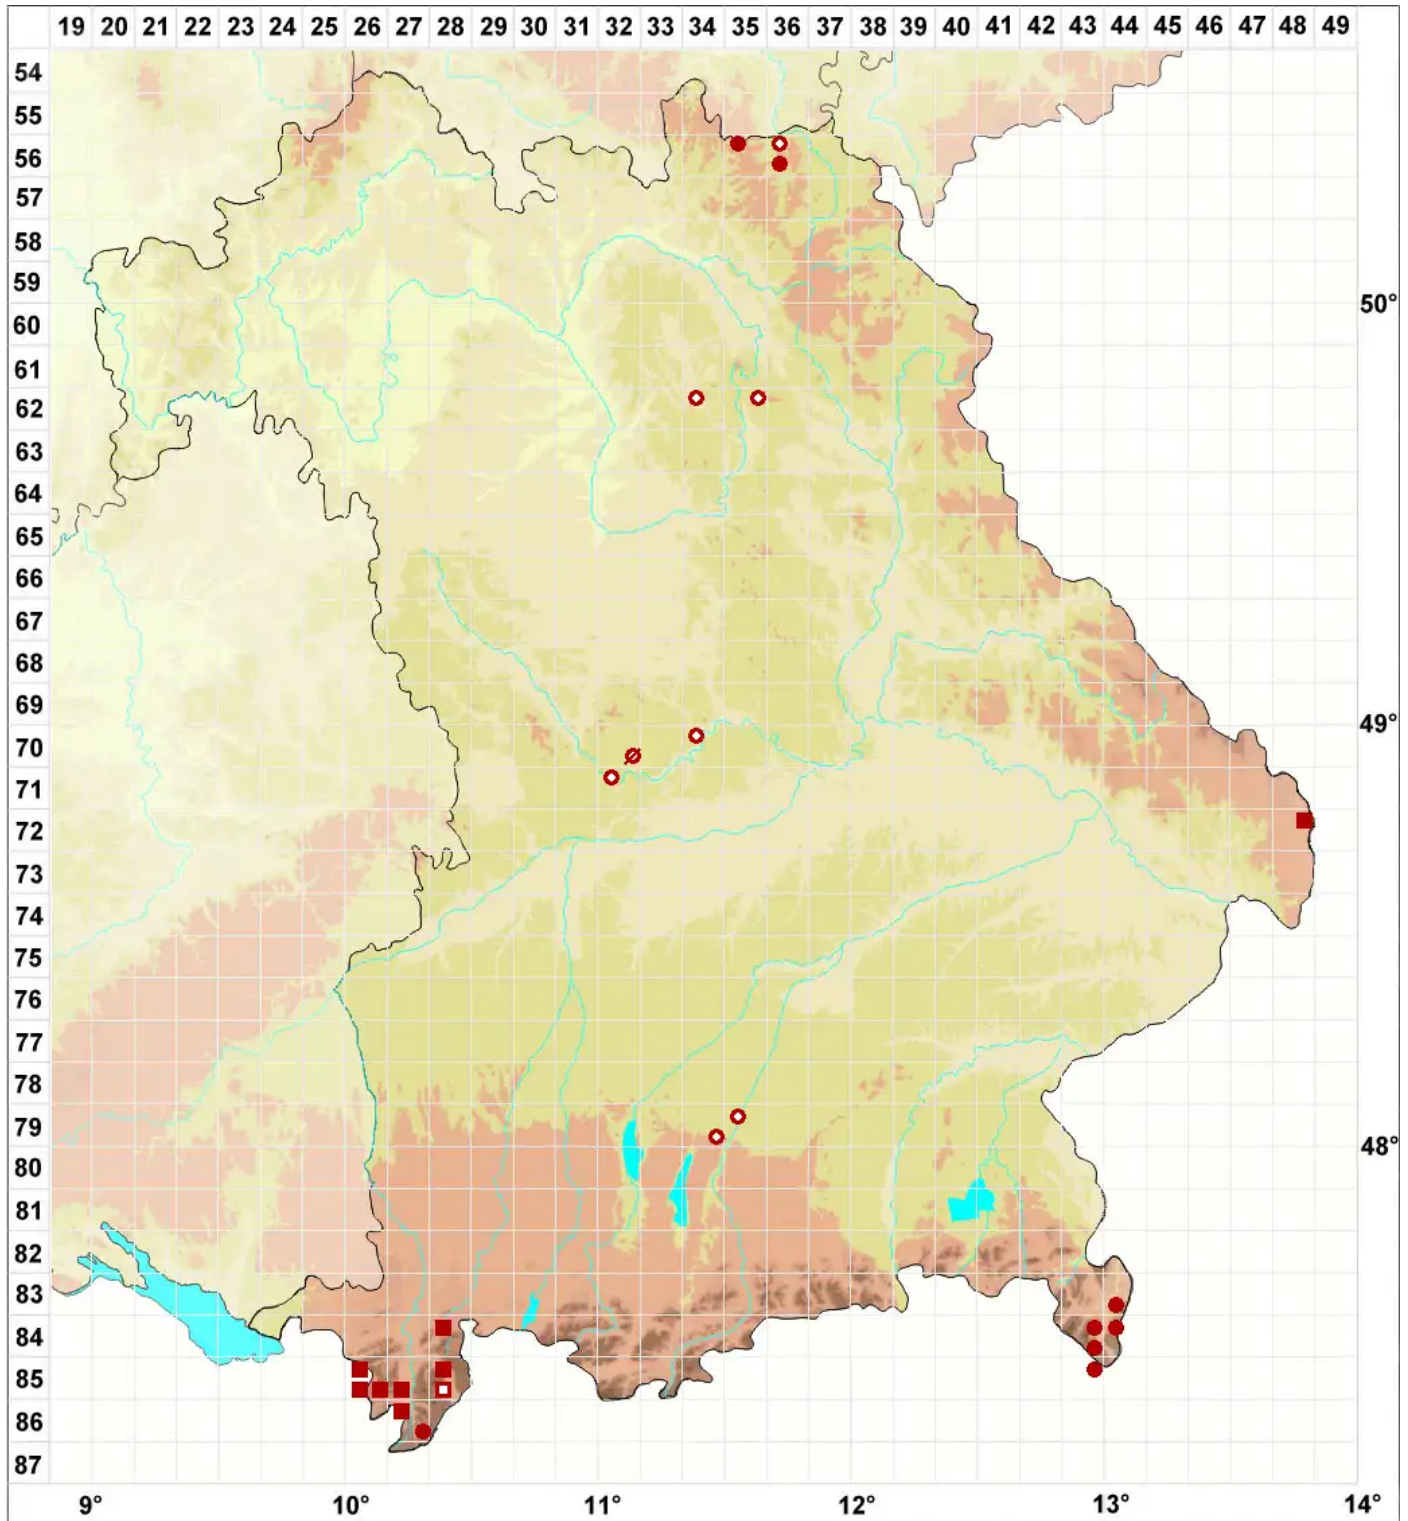

# Xylographa parallela (Ach.) Fr.

## Gewöhnliche Holzschrifflechte

Legende:

**Symbole:**  
Ausgefülltes Symbol:  
Zeitraum von 1980 bis heute (Aktuelle Angabe)  
Leeres Symbol:  
Zeitraum vor 1980 (Altangabe)  
Quadrat: Herbarbeleg