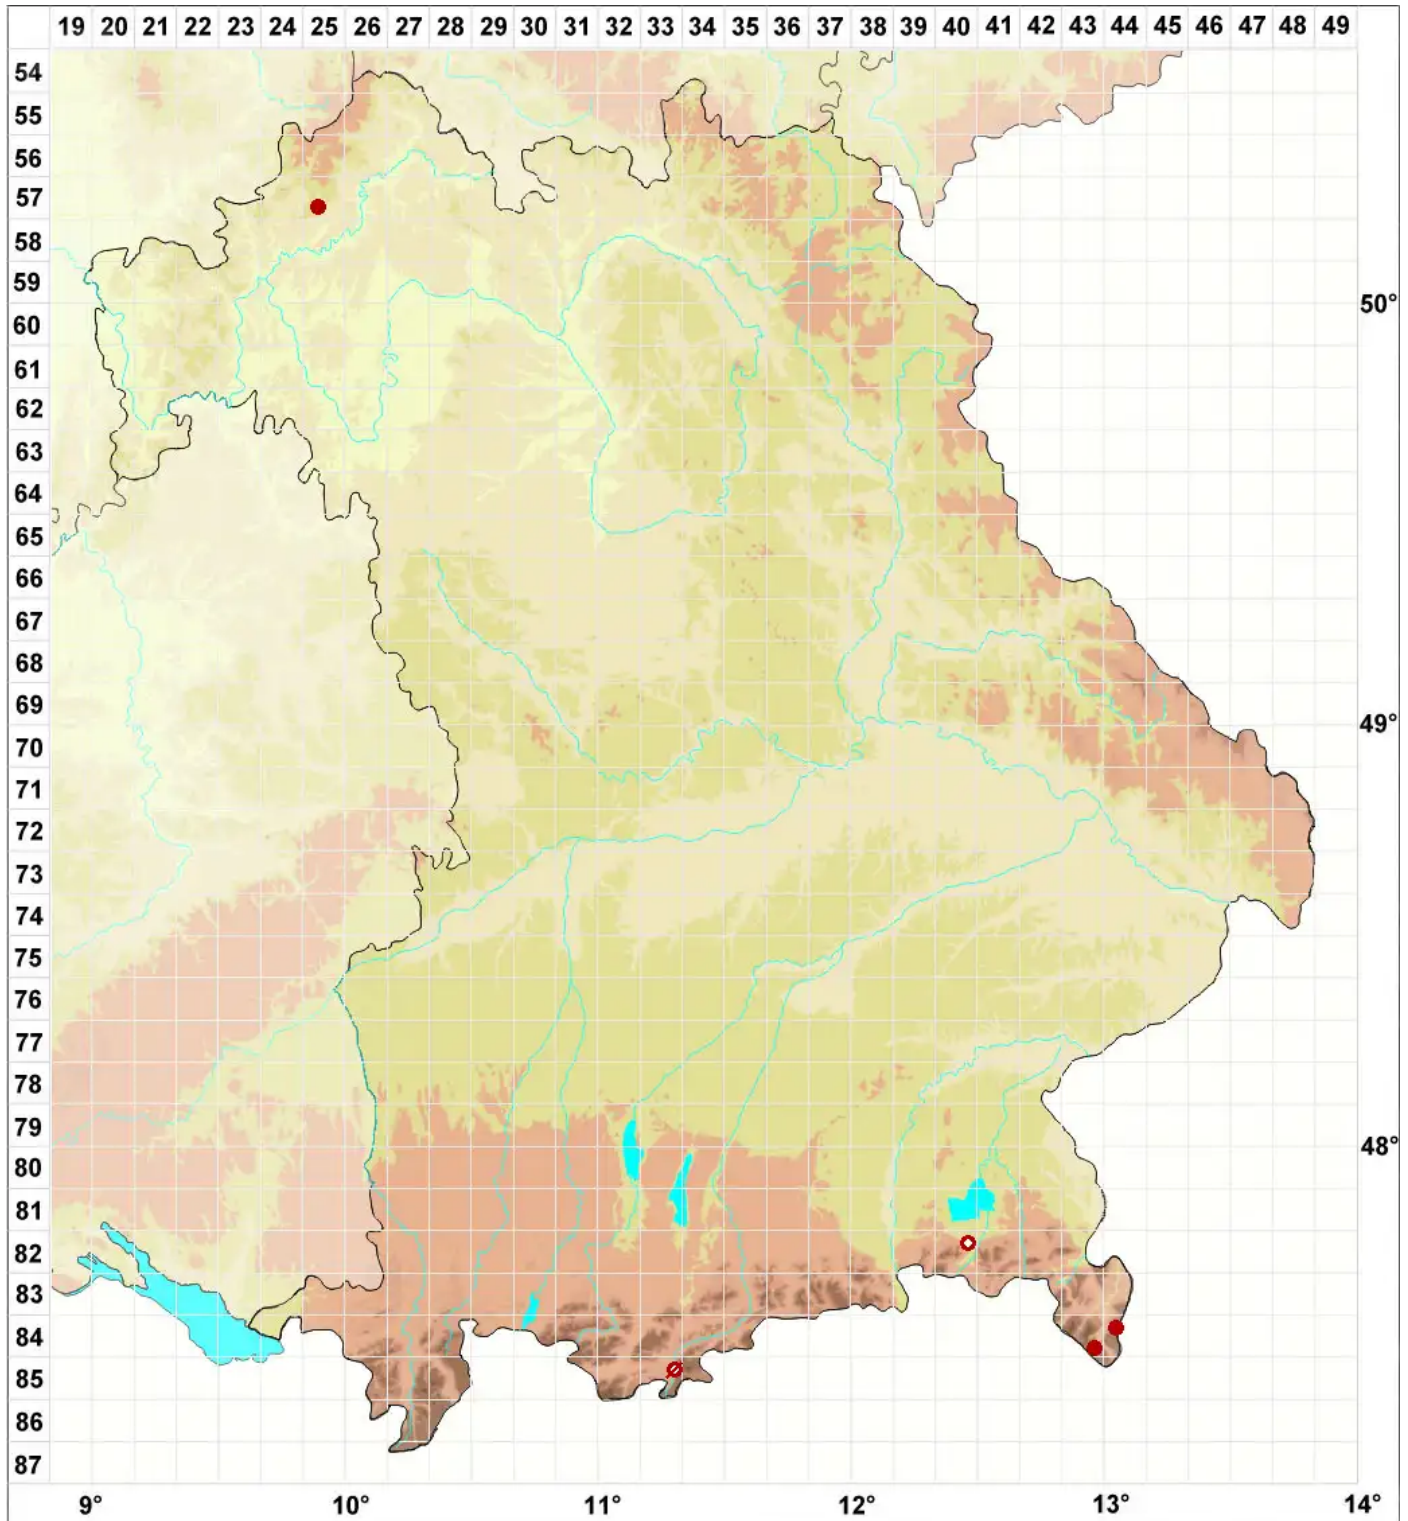

Elixia flexella (Ach.) Lumbsch

Holz-Elixflechte

Legende:

- Symbole:**
Ausgefülltes Symbol:
Zeitraum von 1980 bis heute (Aktuelle Angabe)
Leeres Symbol:
Zeitraum vor 1980 (Altangabe)
Quadrat: Herbarbeleg