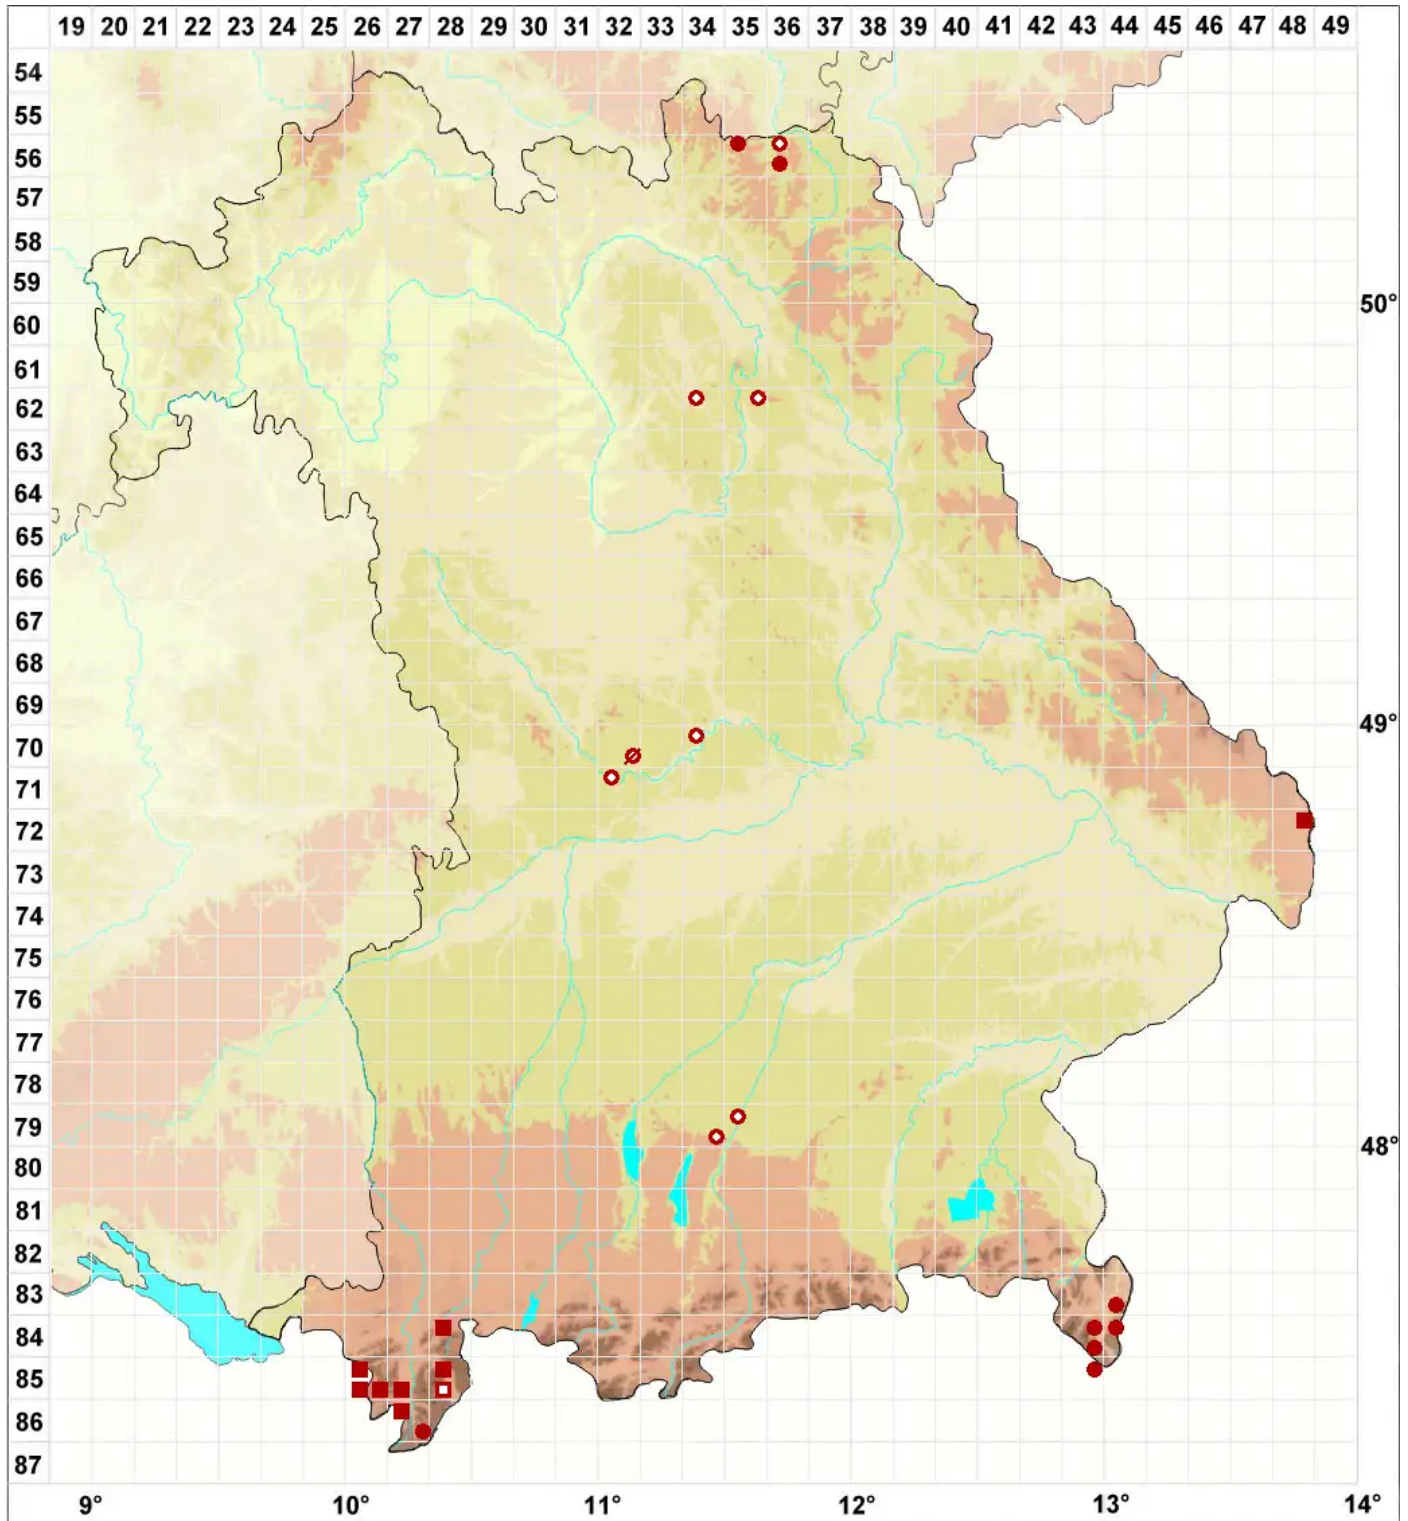

Xylographa parallela (Ach.) Fr.

Gewöhnliche Holzschrittflechte

Legende:

- Symbole:**
- Ausgefülltes Symbol:
Zeitraum von 1980 bis heute (Aktuelle Angabe)
 - Leeres Symbol:
Zeitraum vor 1980 (Altangabe)
 - Quadrat: Herbarbeleg