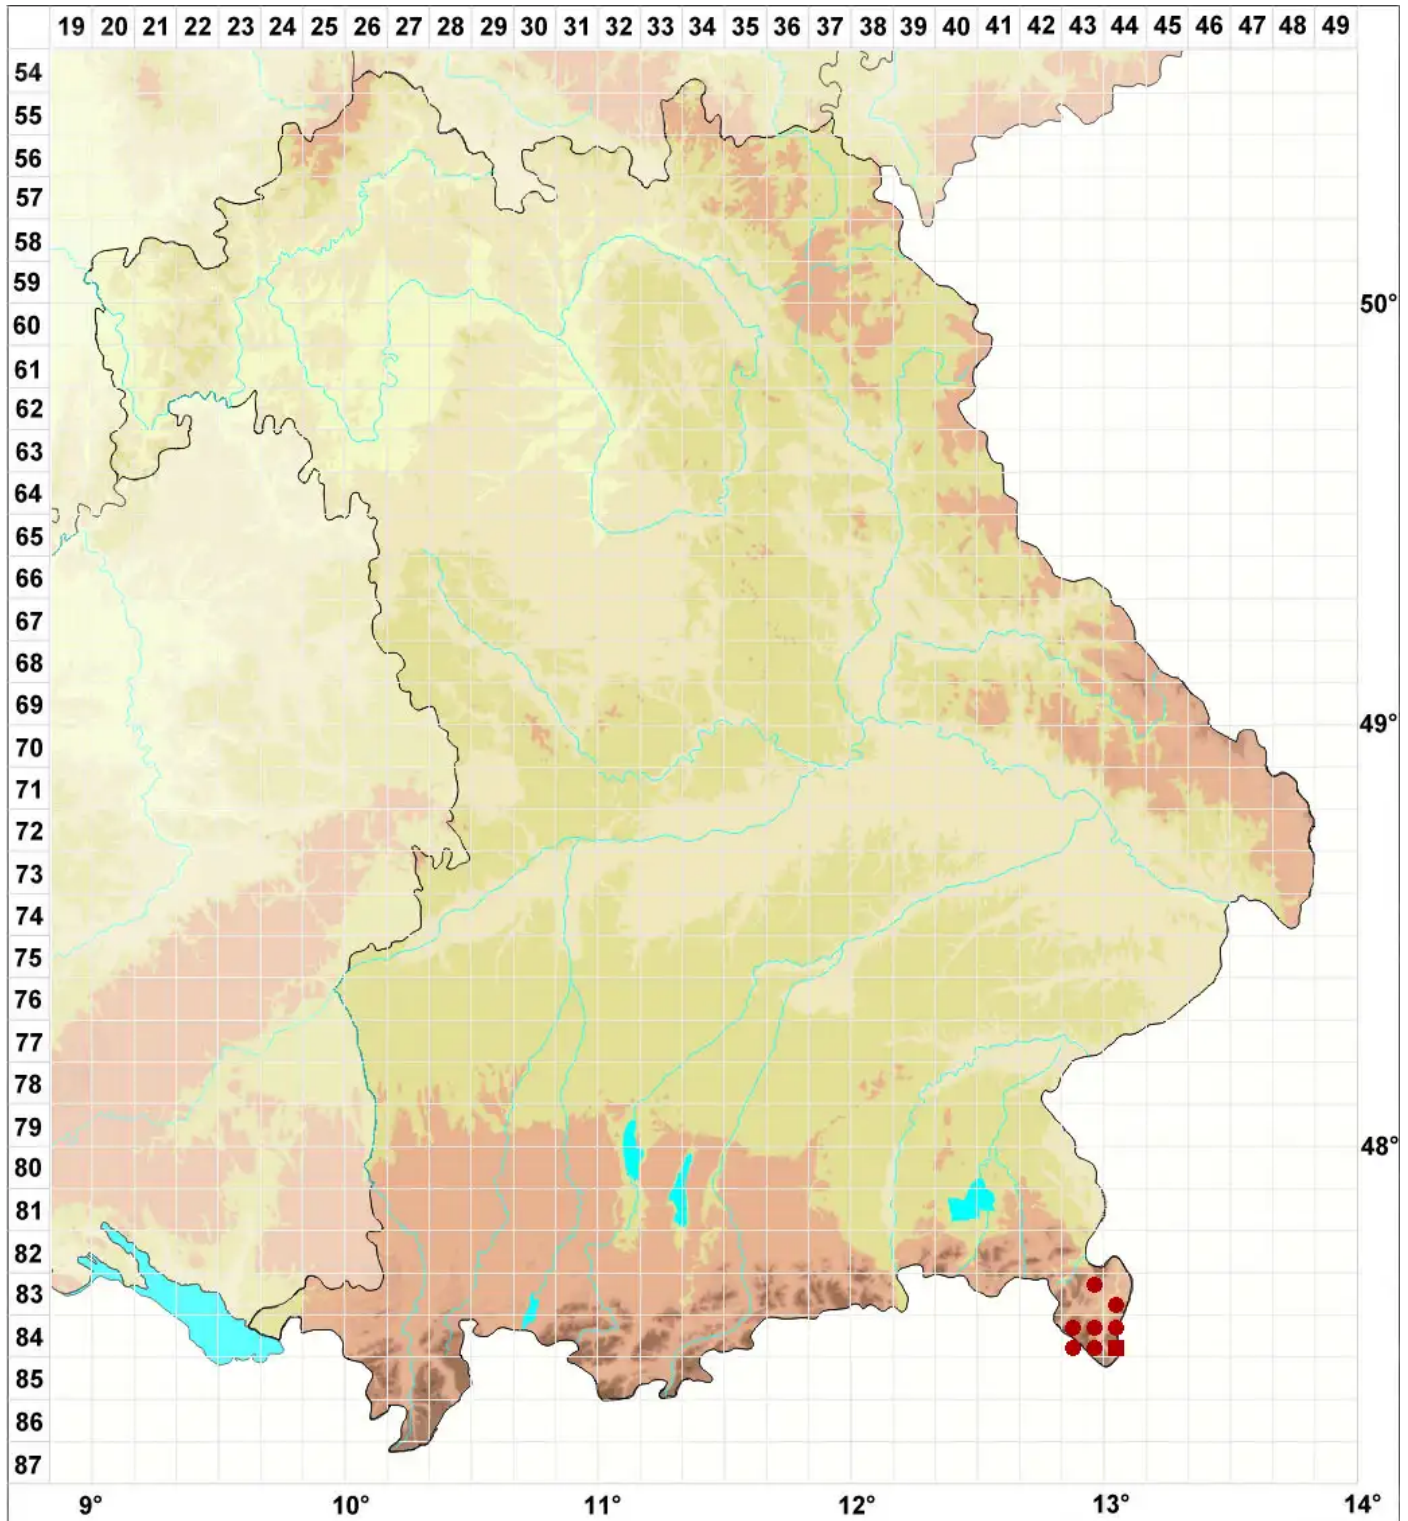

Xylographa vitiligo (Ach.) J. R. Laundon

Sorediöse Holzschrifflechte

Legende:

Symbole:

Ausgefülltes Symbol:
Zeitraum von 1980 bis heute (Aktuelle Angabe)

Leeres Symbol:
Zeitraum vor 1980 (Altangabe)

Quadrat: Herbarbeleg