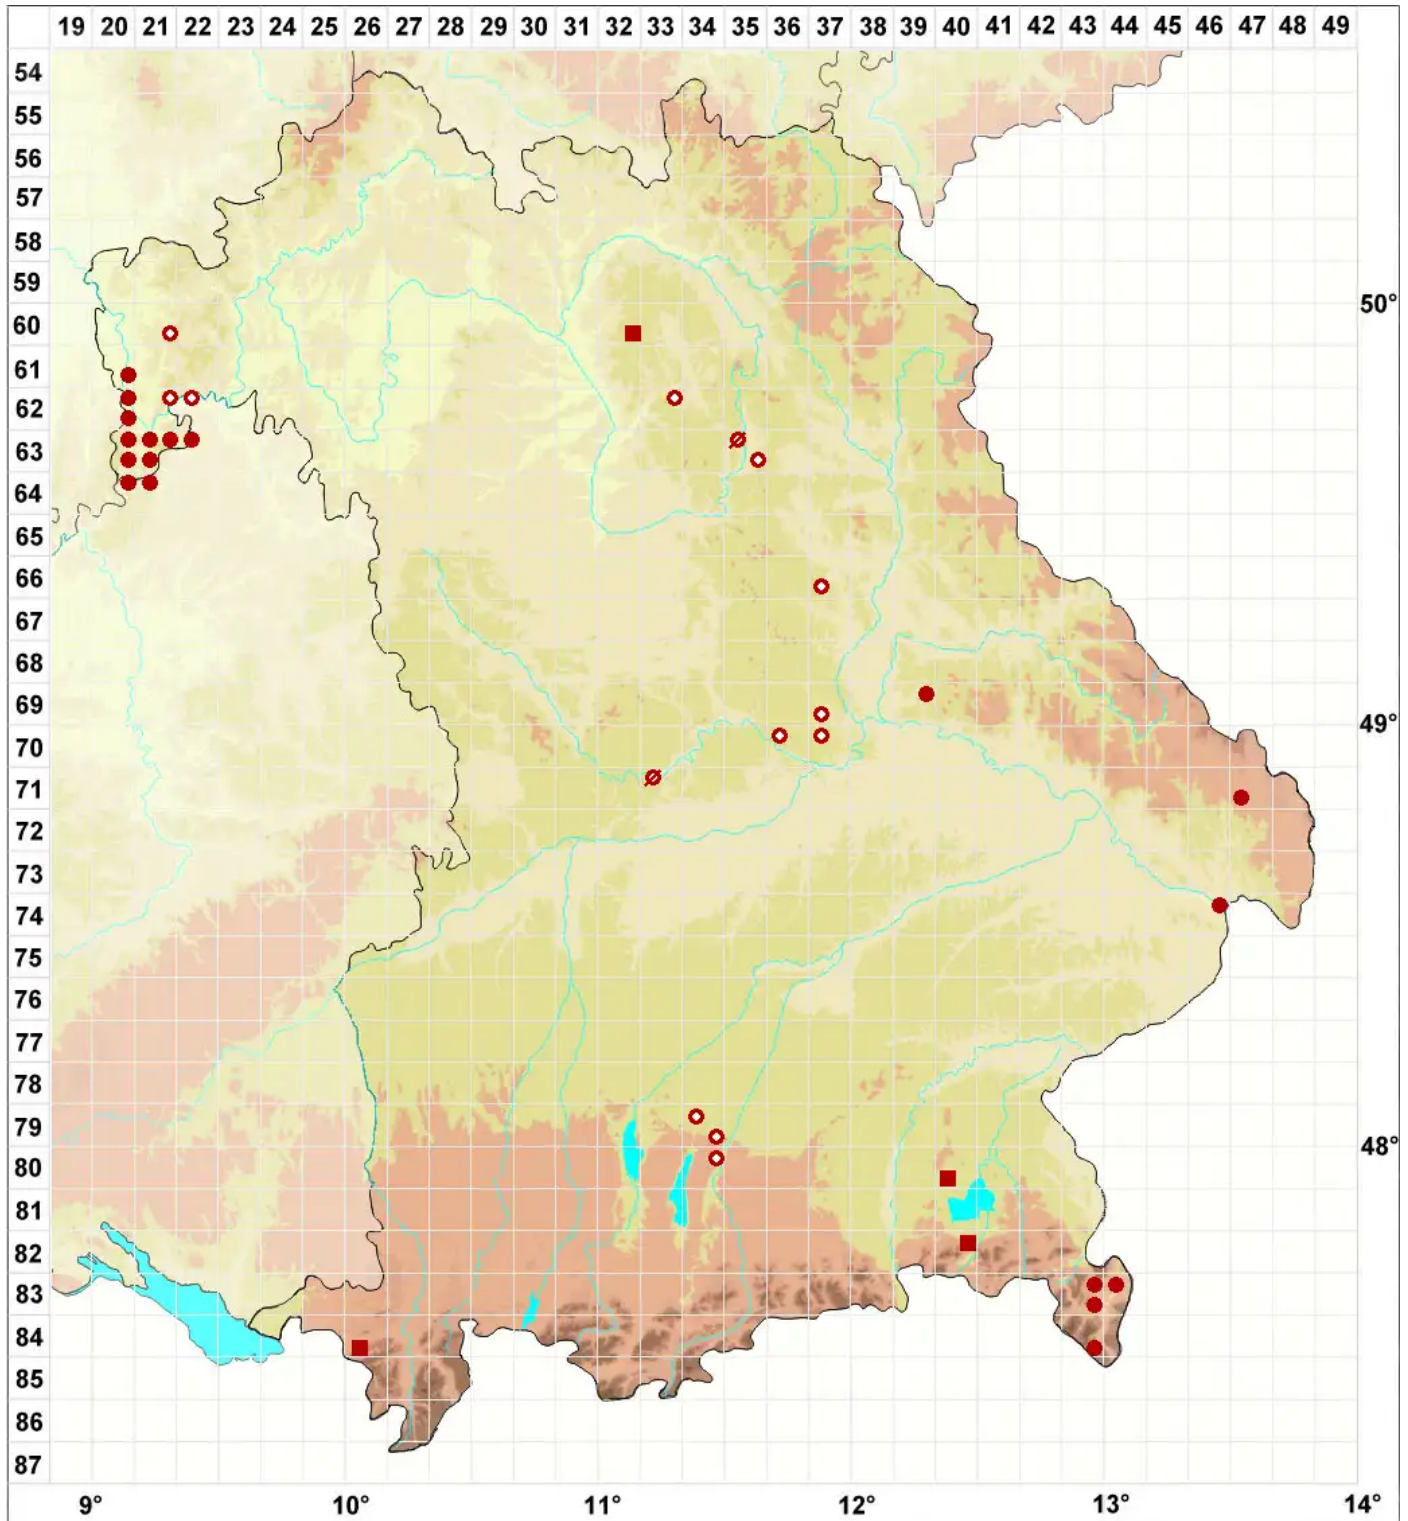

Opegrapha viridis (Ach.) Nyl.

Legende:

- Symbole:**
- Ausgefülltes Symbol:
Zeitraum von 1980 bis heute (Aktuelle Angabe)
 - Leeres Symbol:
Zeitraum vor 1980 (Altangabe)
 - Quadrat: Herbarbeleg