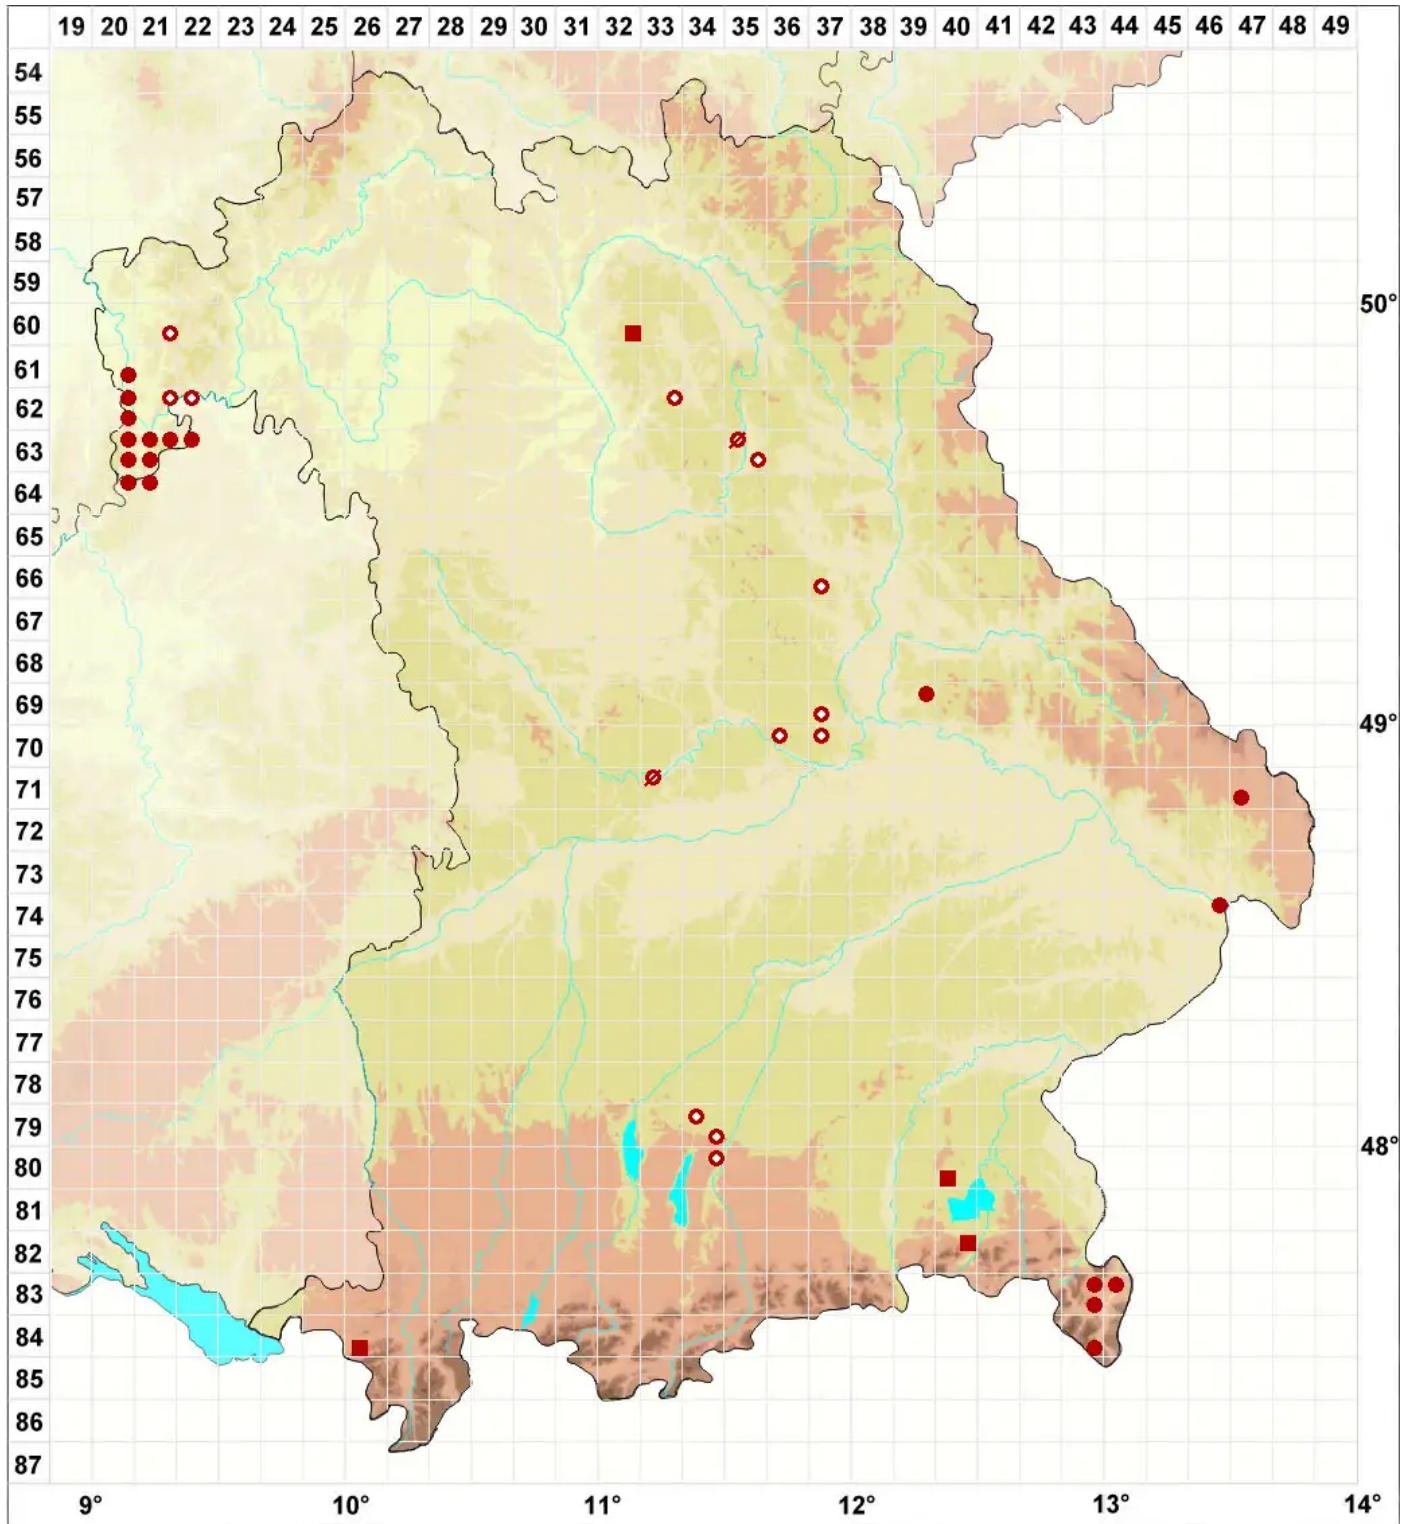

Opegrapha viridis (Ach.) Nyl.

Legende:

- Symbole:**
- Ausgefülltes Symbol:
Zeitraum von 1980 bis heute (Aktuelle Angabe)
 - Leeres Symbol:
Zeitraum vor 1980 (Altangabe)
 - Quadrat: Herbarbeleg