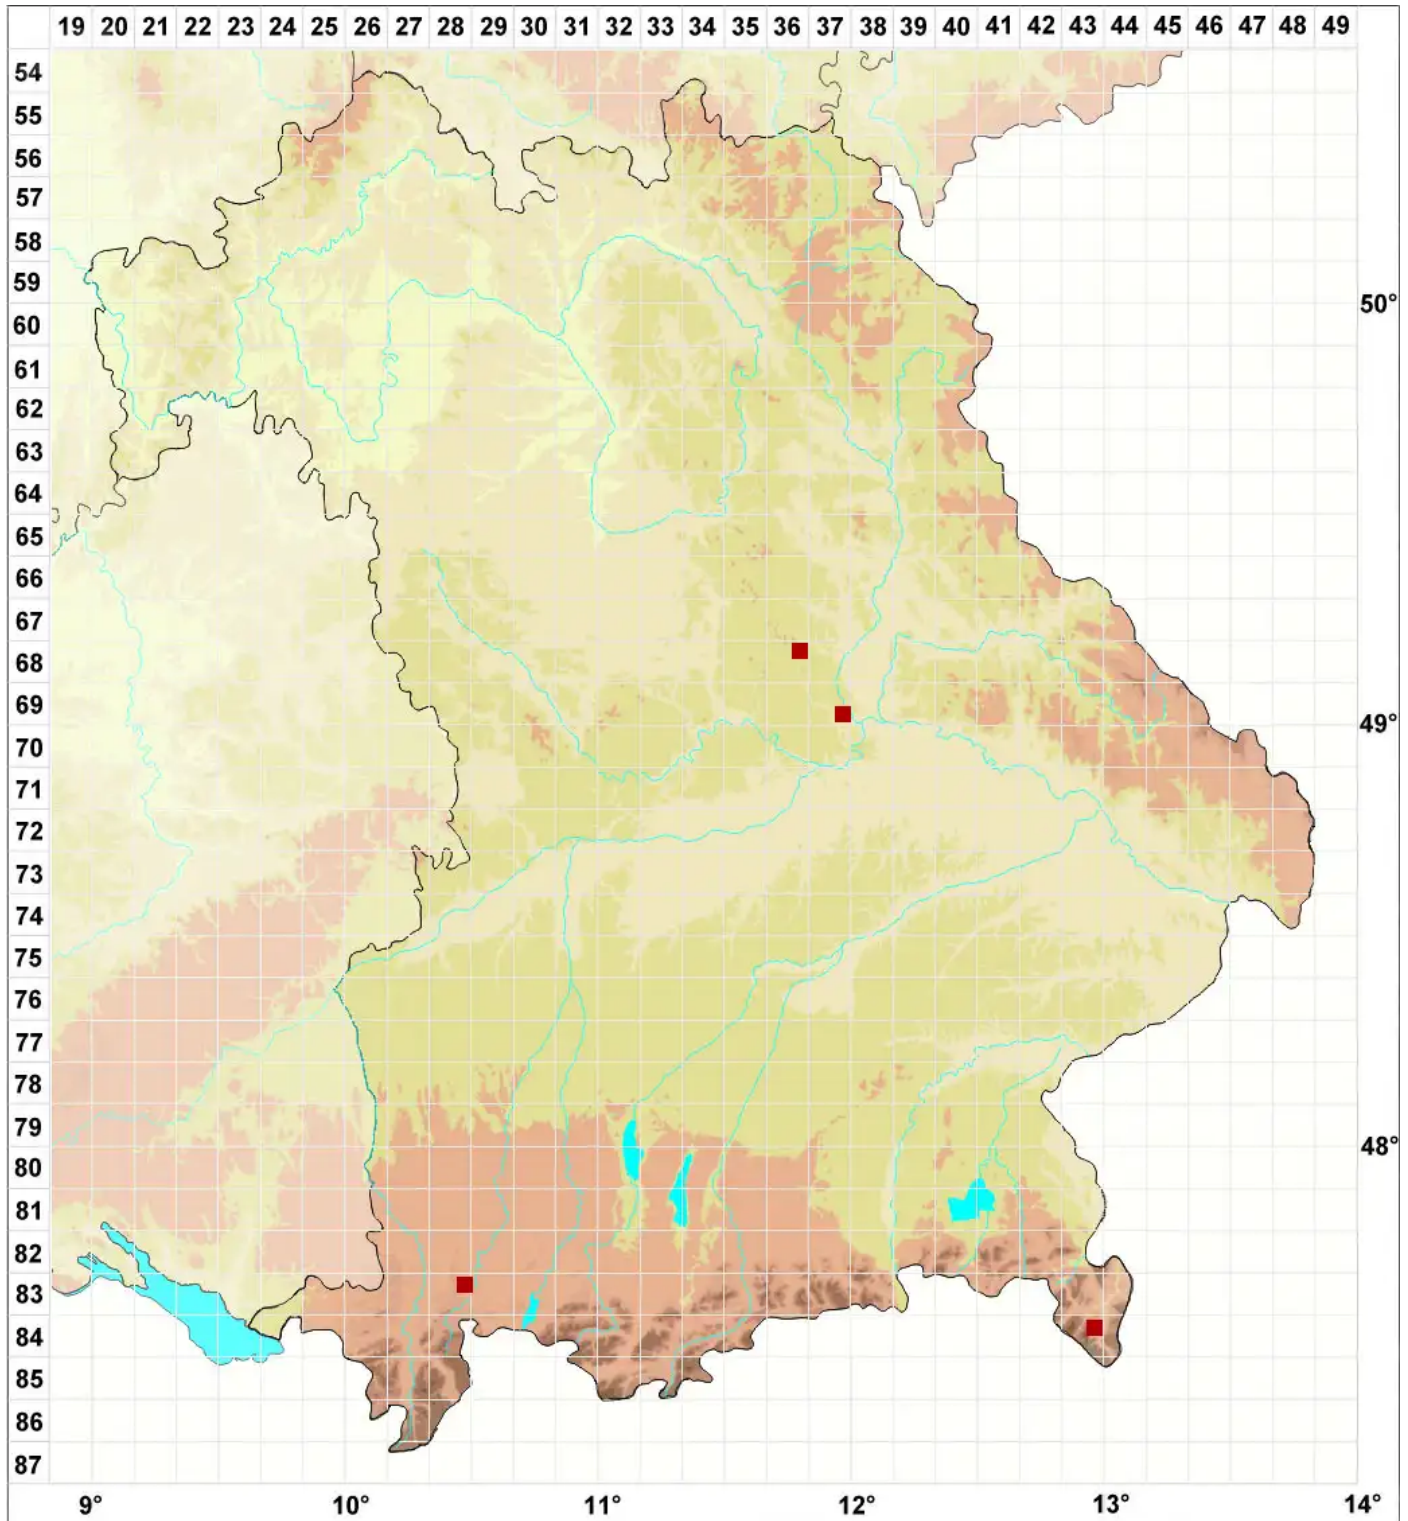

Zwackhiomyces coepulonus (Norm.) Grube & R. Sant.

Legende:

Symbole:

Ausgefülltes Symbol:
Zeitraum von 1980 bis heute (Aktuelle Angabe)

Leeres Symbol:
Zeitraum vor 1980 (Altangabe)

Quadrat: Herbarbeleg