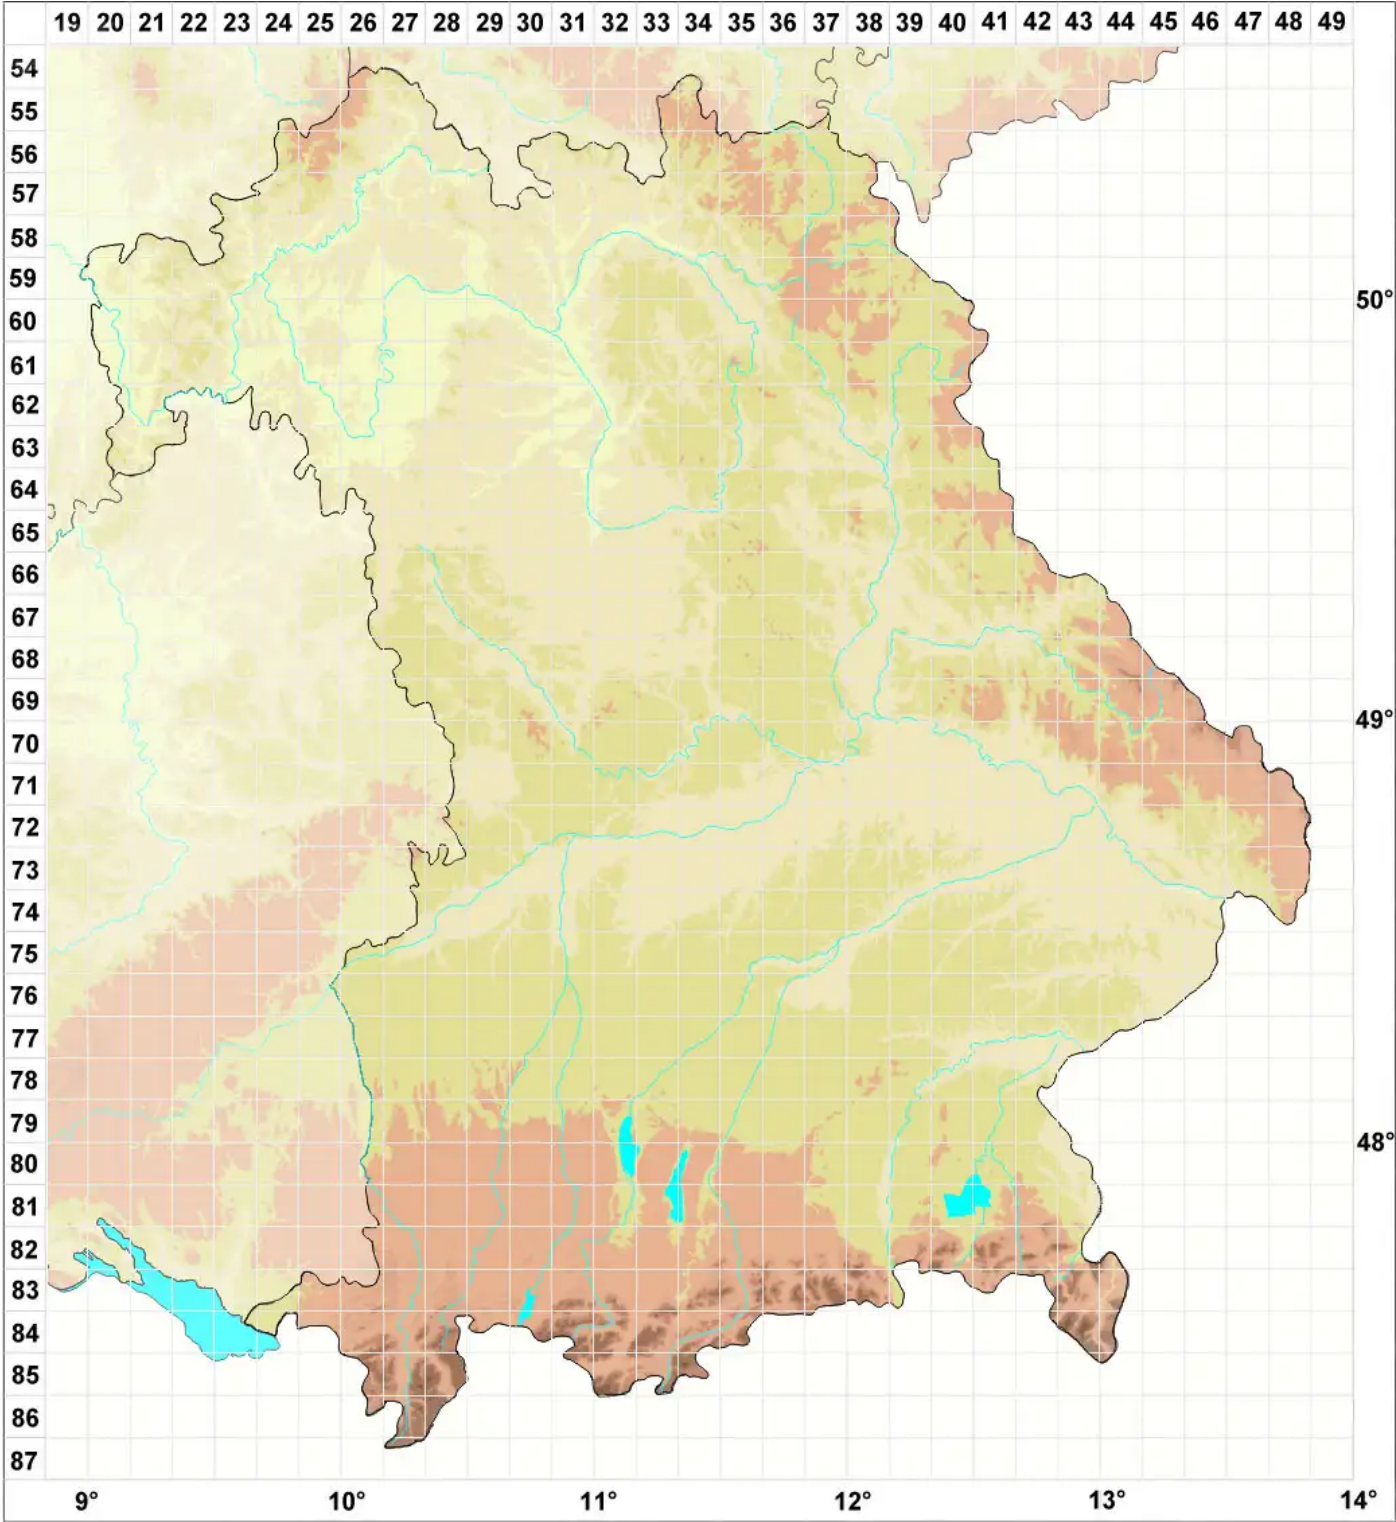

Pharcidia lacustris (Arnold) Zopf

Legende:

- Symbole:**
- Ausgefülltes Symbol:
Zeitraum von 1980 bis heute (Aktuelle Angabe)
 - Leeres Symbol:
Zeitraum vor 1980 (Altangabe)
 - Quadrat: Herbarbeleg