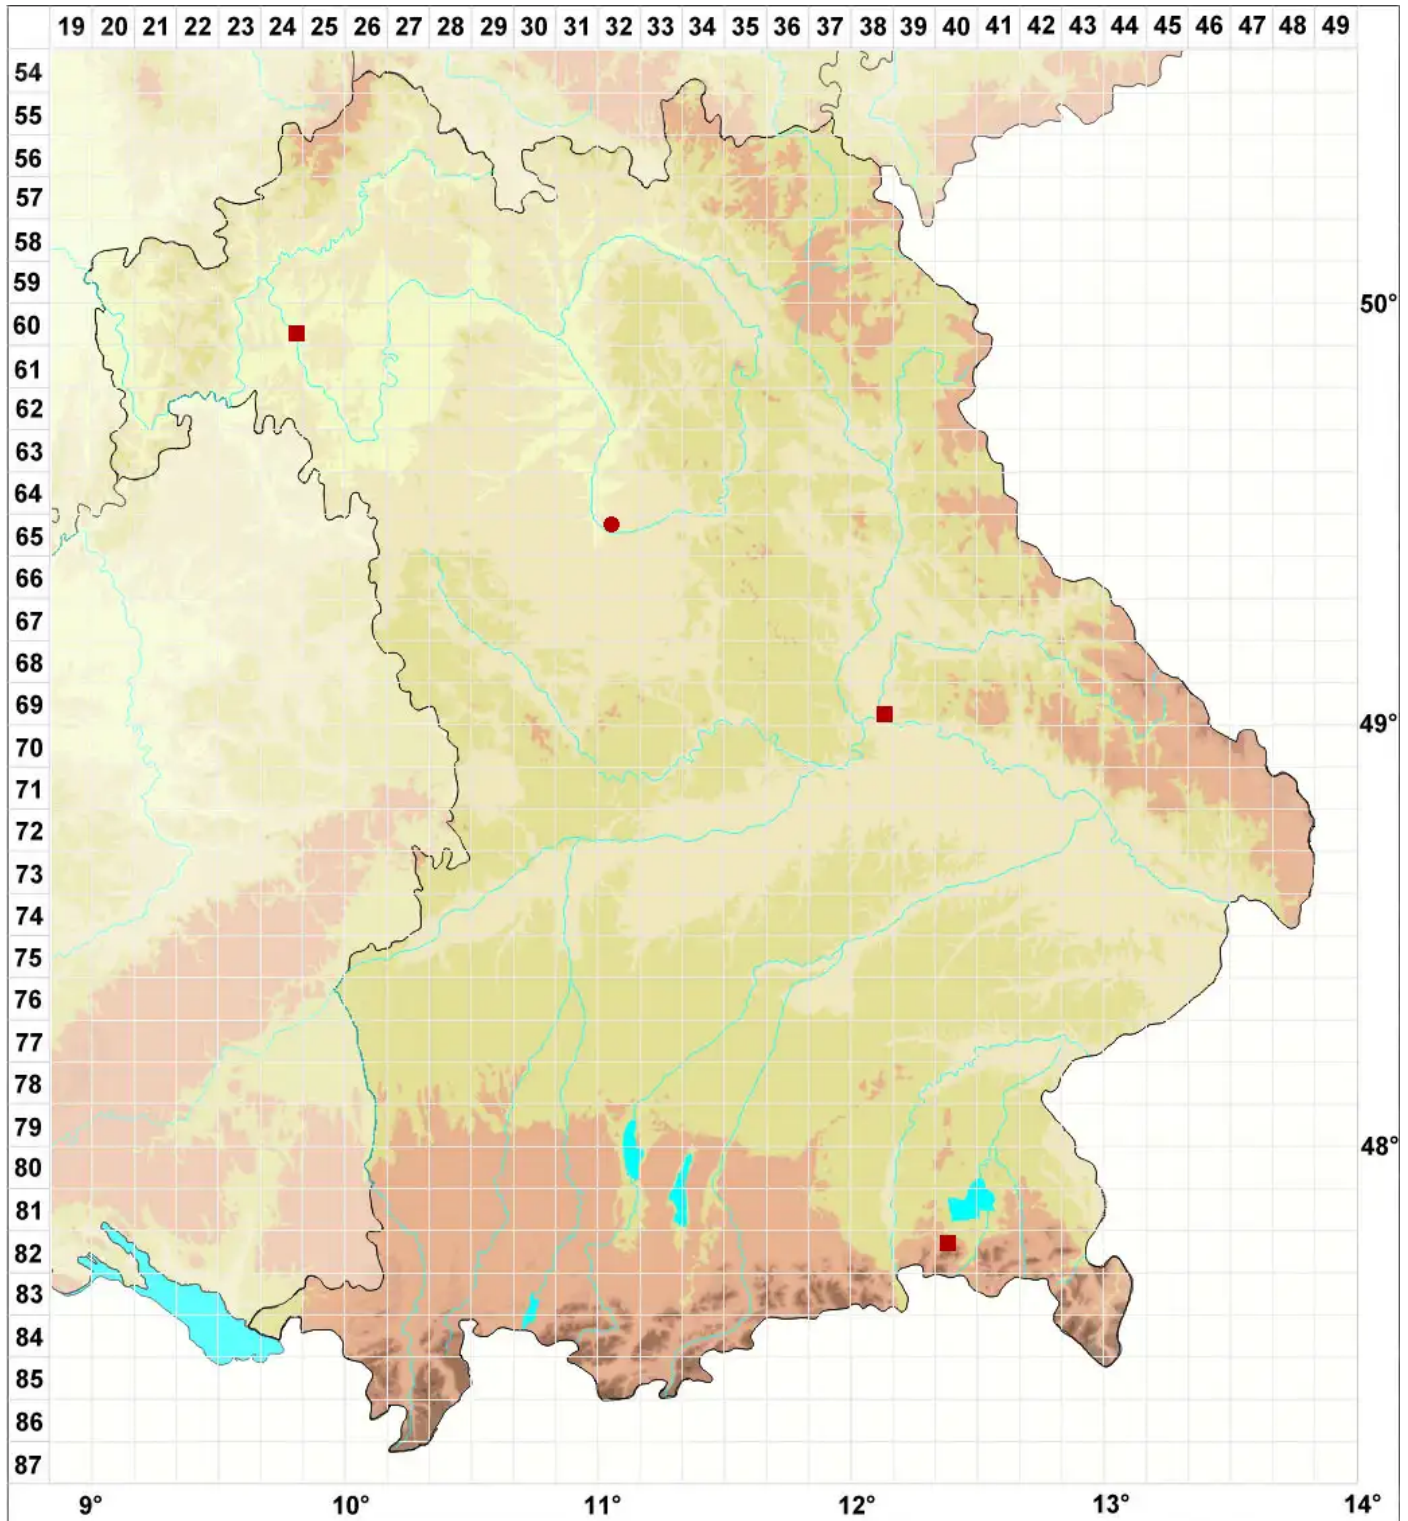

# Zwackhiomyces lecanorae (Stein) Nik. Hoffm. & Hafellner

Legende:

**Symbole:**

Ausgefülltes Symbol:  
Zeitraum von 1980 bis heute (Aktuelle Angabe)

Leeres Symbol:  
Zeitraum vor 1980 (Altangabe)

Quadrat: Herbarbeleg