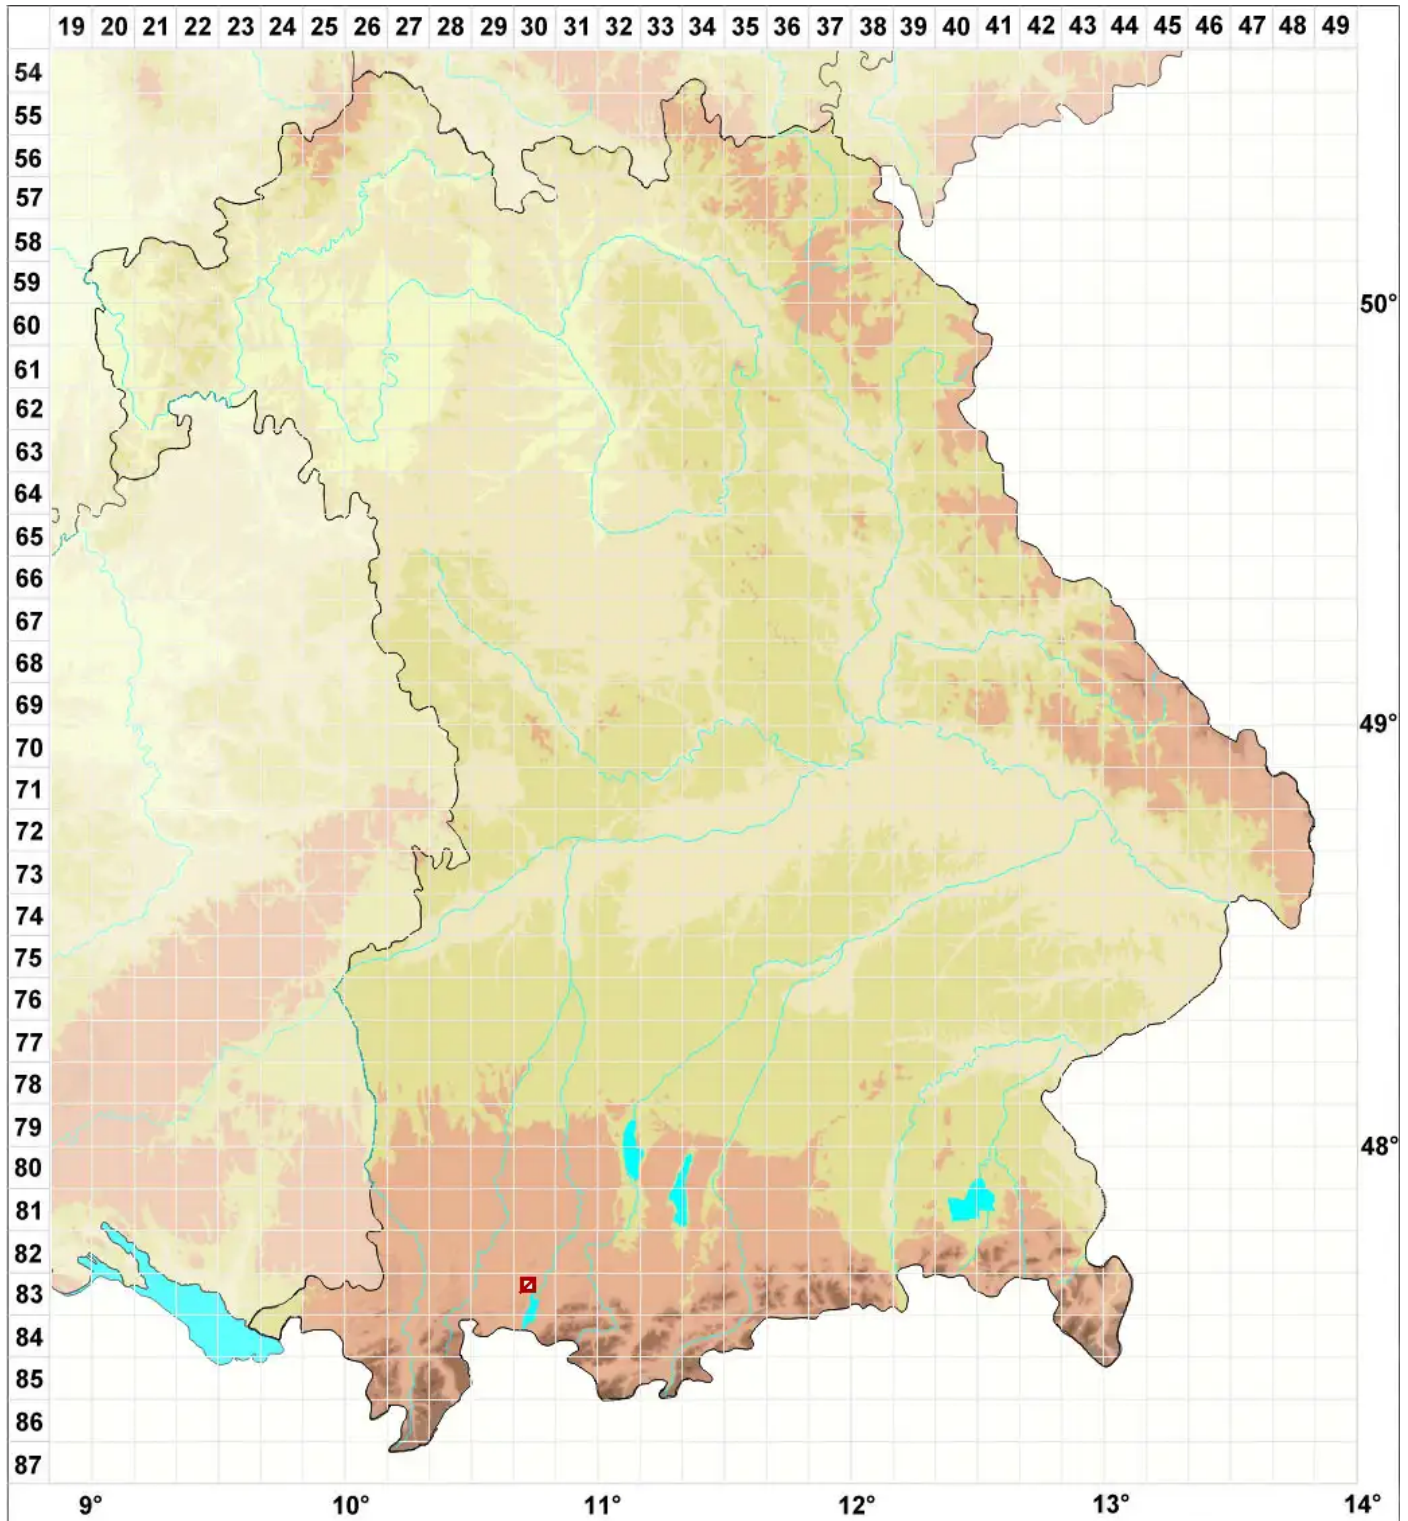

Zwackhiomyces socialis (Arnold) Cl. Roux

Legende:

Symbole:

Ausgefülltes Symbol:
Zeitraum von 1980 bis heute (Aktuelle Angabe)

Leeres Symbol:
Zeitraum vor 1980 (Altangabe)

Quadrat: Herbarbeleg