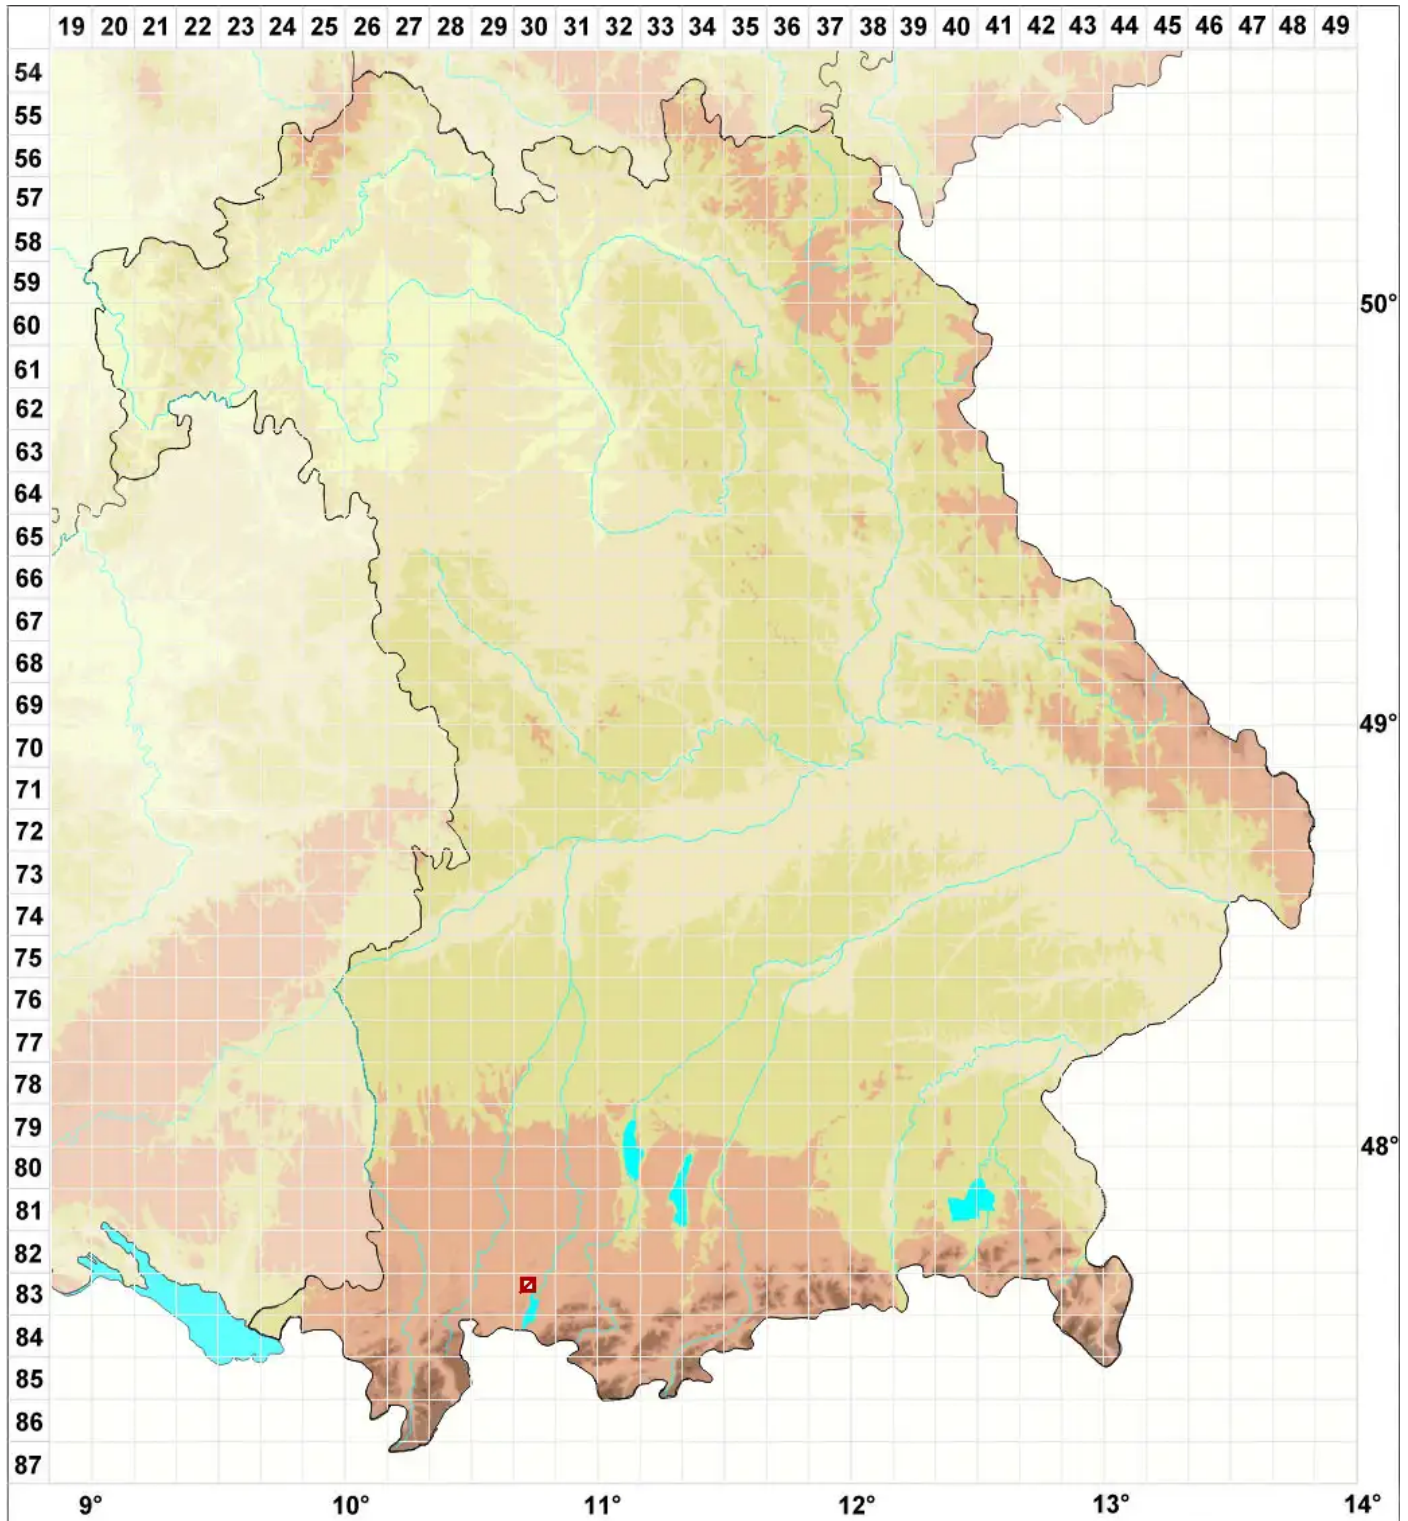

# Zwackhiomyces socialis (Arnold) Cl. Roux

Legende:

**Symbole:**

Ausgefülltes Symbol:  
Zeitraum von 1980 bis heute (Aktuelle Angabe)

Leeres Symbol:  
Zeitraum vor 1980 (Altangabe)

Quadrat: Herbarbeleg